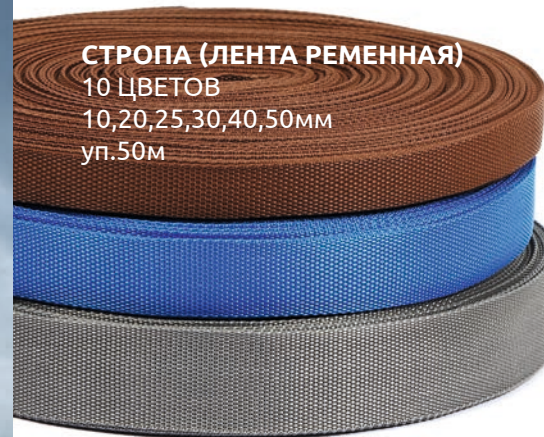

ПУЛЛЕРЫ ПЛАСТИК

ПУЛЛЕРЫ МЕТАЛЛ **НОВИНКА!**

ОГРАНИЧИТЕЛИ ДЛЯ
МОЛНИЙ

СТРОПА (ЛЕНТА РЕМЕННАЯ)
10 ЦВЕТОВ
10,20,25,30,40,50мм
уп.50м

КИПЕРНАЯ ЛЕНТА
10-20мм - более 30 цветов
5,8 и 25-40мм - суровый, черный,
хаки -уп. от 20 м

технические ленты

ЛЕНТА ОКАНТОВОЧНАЯ
20 цветов
20,32мм уп.100м
+металлизированная
+с рисунком для тапочек

КОРСАЖ БРЮЧНЫЙ
в ассортименте
уп. 50 м

БРЮЧАЯ ЛЕНТА
в ассортименте
уп. 25 м

УНИВЕРСАЛЬНАЯ
более 80 цветов
16,20,25,30,40,50,100 мм
уп. 25м