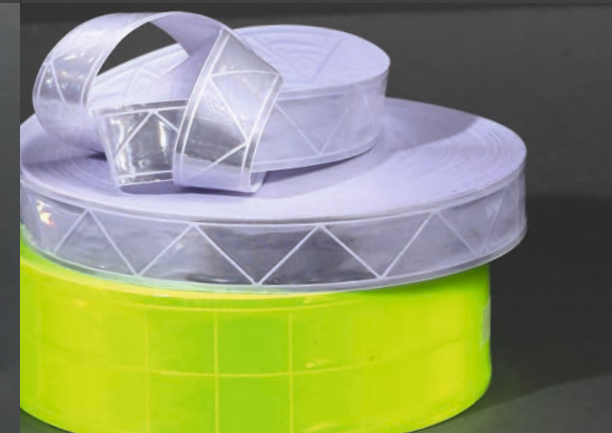

ЛЕНТА КАТАФОТНАЯ
• катафотная R100 уп.50м