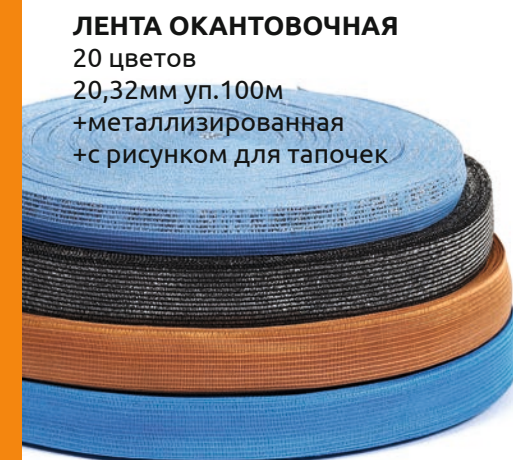

ПУЛЛЕРЫ ПЛАСТИК

ПУЛЛЕРЫ МЕТАЛЛ **НОВИНКА!**

ОГРАНИЧИТЕЛИ ДЛЯ
МОЛНИЙ

СТРОПА (ЛЕНТА РЕМЕННАЯ)
10 ЦВЕТОВ
10,20,25,30,40,50мм
уп.50м

КИПЕРНАЯ ЛЕНТА
10-20мм - более 30 цветов
5,8 и 25-40мм - суровый, черный,
хаки -уп. от 20 м

технические ленты

ЛЕНТА ОКАНТОВОЧНАЯ
20 цветов
20,32мм уп.100м
+металлизированная
+с рисунком для тапочек

КОРСАЖ БРЮЧНЫЙ
в ассортименте
уп. 50 м

БРЮЧАЯ ЛЕНТА
в ассортименте
уп. 25 м

УНИВЕРСАЛЬНАЯ
более 80 цветов
16,20,25,30,40,50,100 мм
уп. 25м