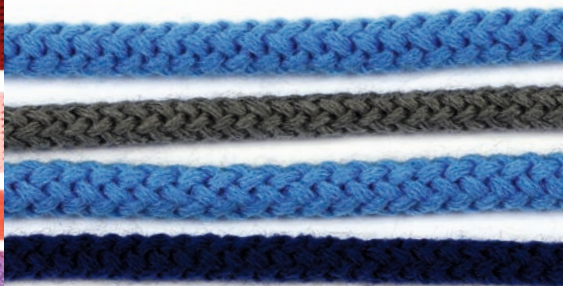

ШНУР ШЛЯПНЫЙ
1, 1.5, 2, 2.5, 3 мм уп. от 10 м 15 цвет 15

**КОСАЯ БЕЙКА
АТЛАСНАЯ**

15мм - более 60 цветов
20,30мм - черный,
белый, бежевый
уп.132м
* соответствует карте
цветов молний MAXzipper

**светоотражающие
материалы**

ШНУР П/Э ПЛОСКИЙ

7, 8, 15 мм уп. от 50 м
более 20 цветов

ШНУР П/Э ПЛОСКИЙ

ТУРЕЦКОЕ ПЛЕТЕНИЕ 10, 15, 20 мм
более 10 цветов уп. от 25 м

ШНУР П/Э КРУГЛЫЙ

4, 5, 6, 7, 9 мм уп. от 100 м
более 20 цветов

ШНУР П/Э КРУГЛЫЙ С НАПОЛНИТЕЛЕМ

3, 5, 6 мм более 10 цветов уп. от 100 м

ШНУР Х/Б КРУГЛЫЙ

3, 4, 5, 6, 8 мм более 20 цветов уп. от 25 м

ШНУР Х/Б ПЛОСКИЙ

6, 8, 10, 12, 15 мм более 10 цветов
уп. от 50 м

ФАСТЕКСЫ

КАРАБИНЫ, РАМКИ И ШЛЕВКИ

фурнитура пластик