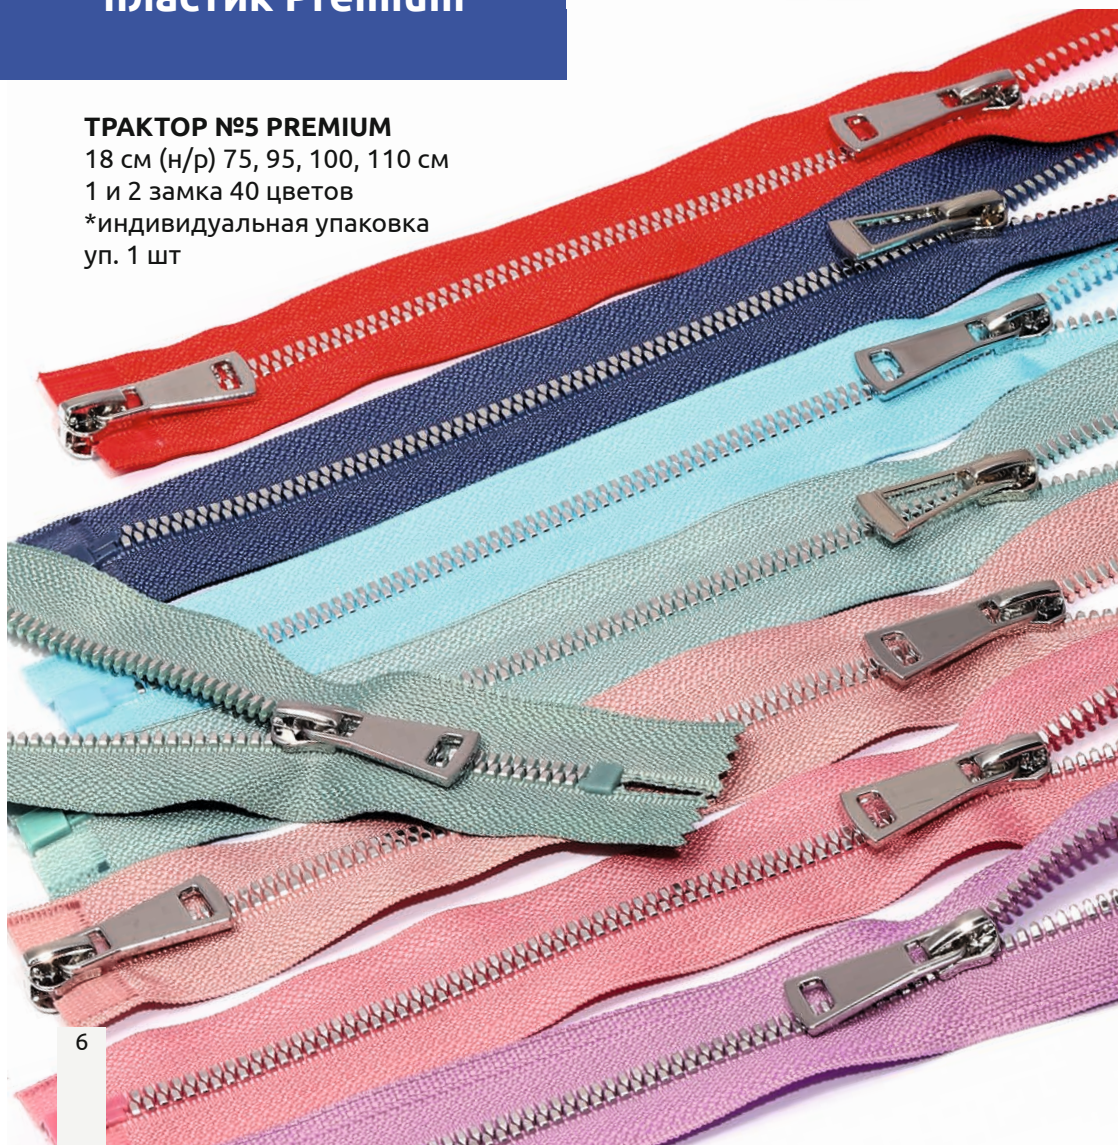

ТРАКТОР №5 PREMIUM

18 см (н/р) 75, 95, 100, 110 см

1 и 2 замка 40 цветов

*индивидуальная упаковка
уп. 1 шт