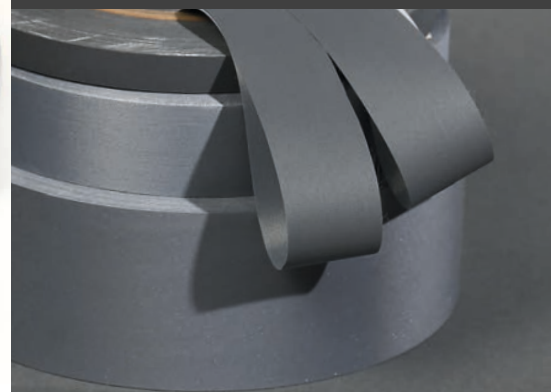

ЛЕНТА СВЛ
• п/э R300, R400 уп.100м