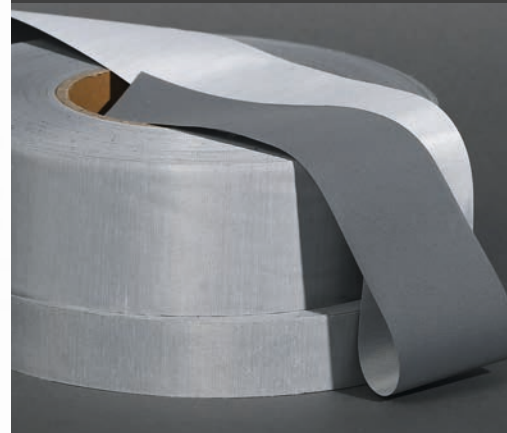

СТРОПА с СВЛ-полосой
коэф.отражения R200-280
10,25,50мм уп. 50м
цвета черный, неон-лимон, неон-оранж

косая бейка

**МЕТАЛЛИЗИРОВАННЫЕ
КАНТ И БЕЙКА**
11-12мм уп.65,8м
золото, серебро

ЛЕНТА СВЛ
• п/э+хлопок R30, R300 уп.100м