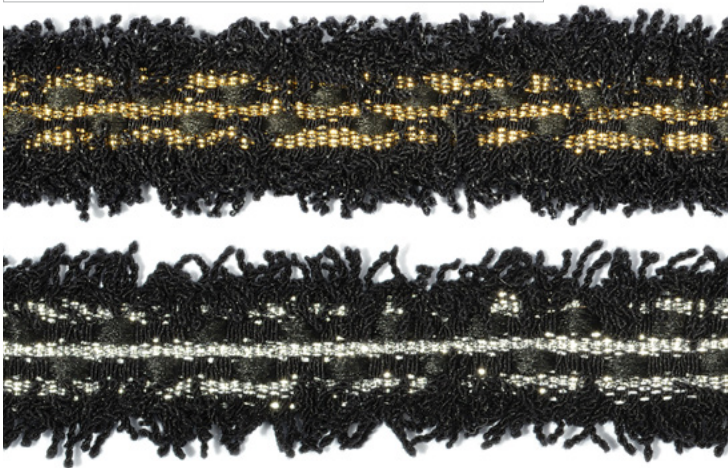

Арт. 1753 Ширина 20 мм Фасовка: 13,71 м

Тесьма «Шанель» (букле)

ТВУ

с люрексом

Фасовка: 13,71 м

ТВУ.SH03.1 12 мм

ТВУ.SH04 12 мм цв.1 серебро, цв.2 золото

ТВУ.SH05 28 мм цв.1 серебро, цв.2 золото

SH091 10 мм

SH092 10 мм

SH093 10 мм

SH094 10 мм

SH64 25 мм

SH21 30 мм

SH22 30 мм

SH23 30 мм