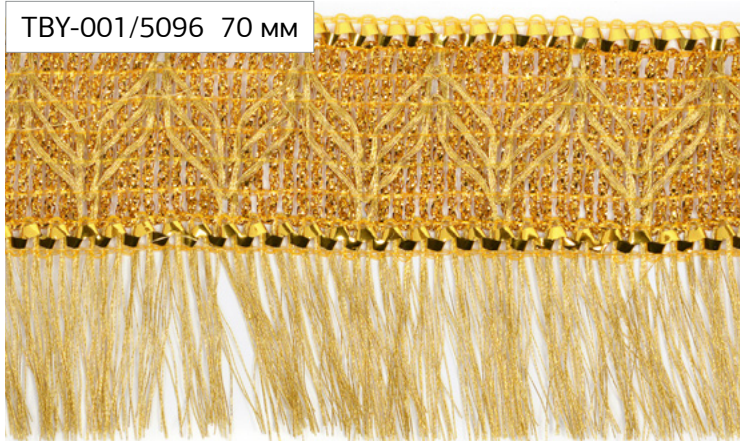

TBY-001/5096 70 мм