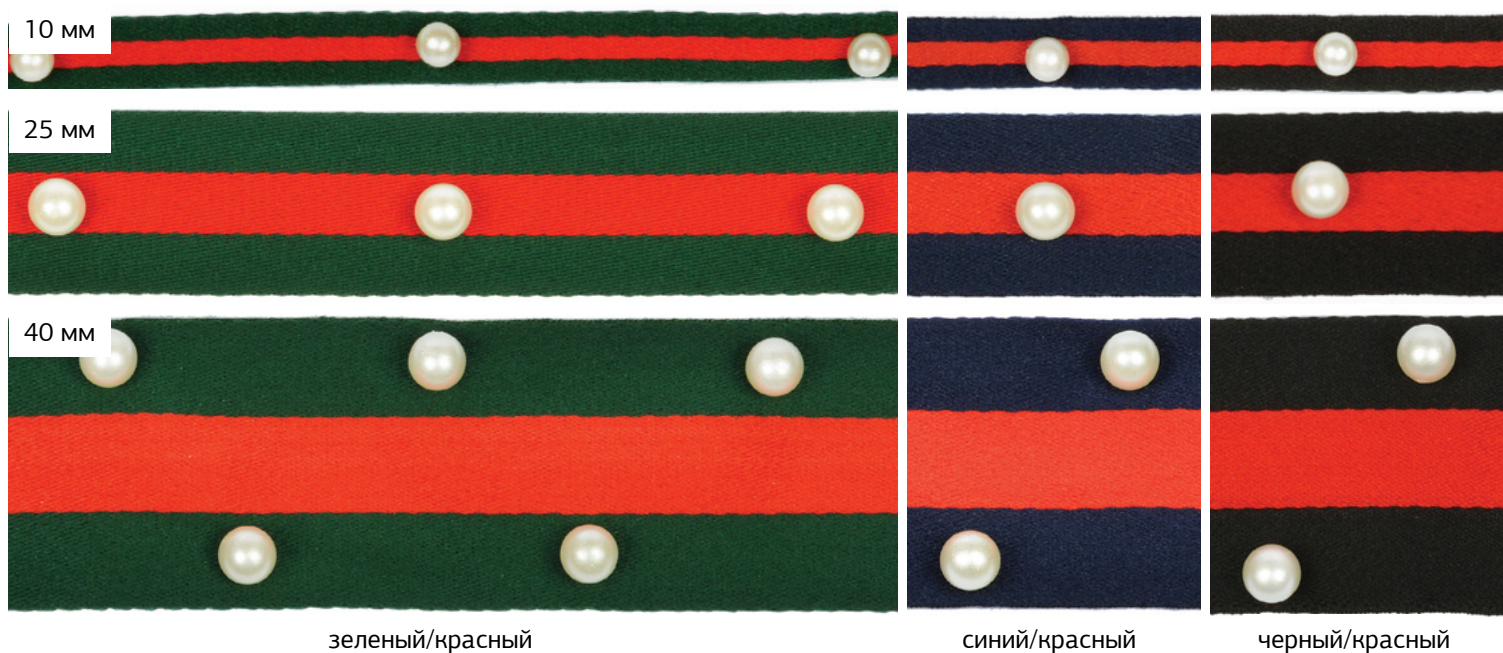

Тесьма-стропа лампас

неэластичная

Арт. TWB Фасовка: 15 м

Арт. PB Фасовка: 13.71 м неэластичная с бусинами

Лампас в рубчик с люверсами

НЕЭЛАСТИЧНАЯ

Арт. TL Ширина 25 мм Фасовка: 9.14 м

TBY.TL02 зеленый/красный