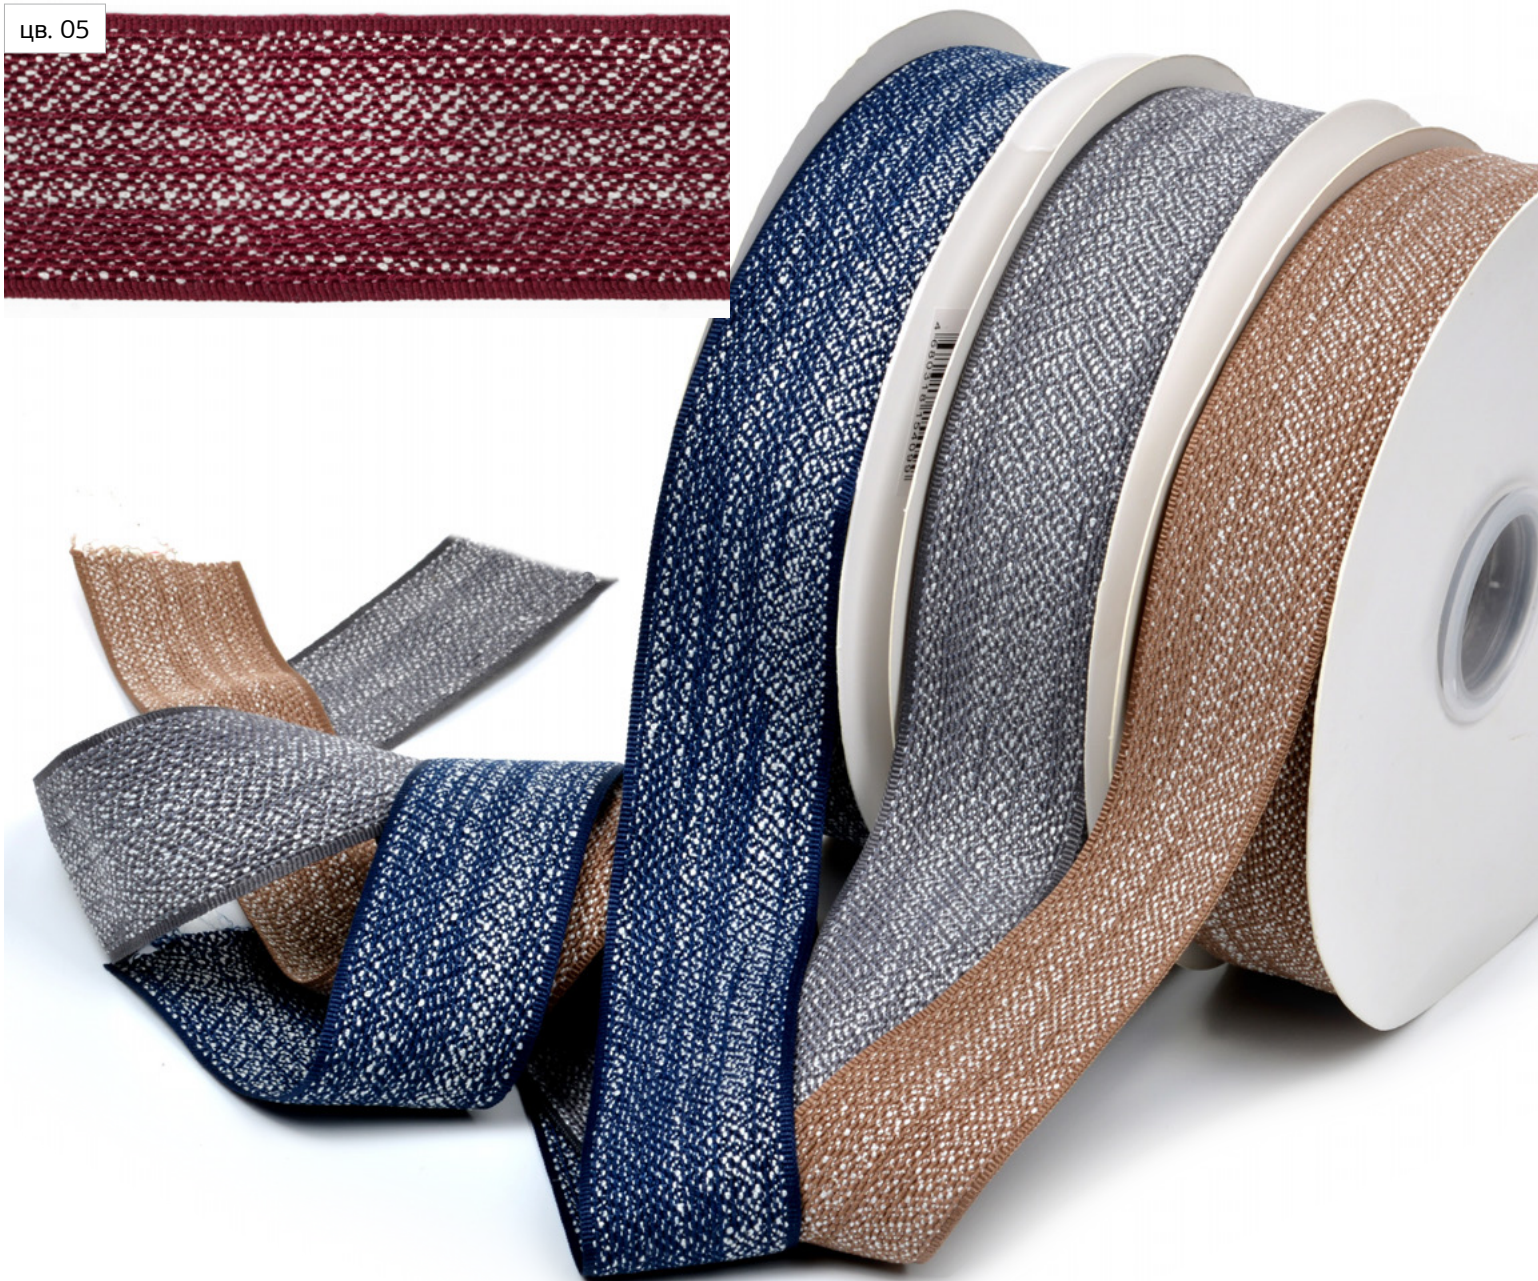

Новинки!

Арт. ТВУ.ДТ0238 двусторонняя. Ширина 38 мм Фасовка: 22,9 м

цв. 01

цв. 02

цв. 03

цв. 04

цв. 05

Ширина 10, 20, 25, 30, 35 мм
Фасовка: 13,71 м