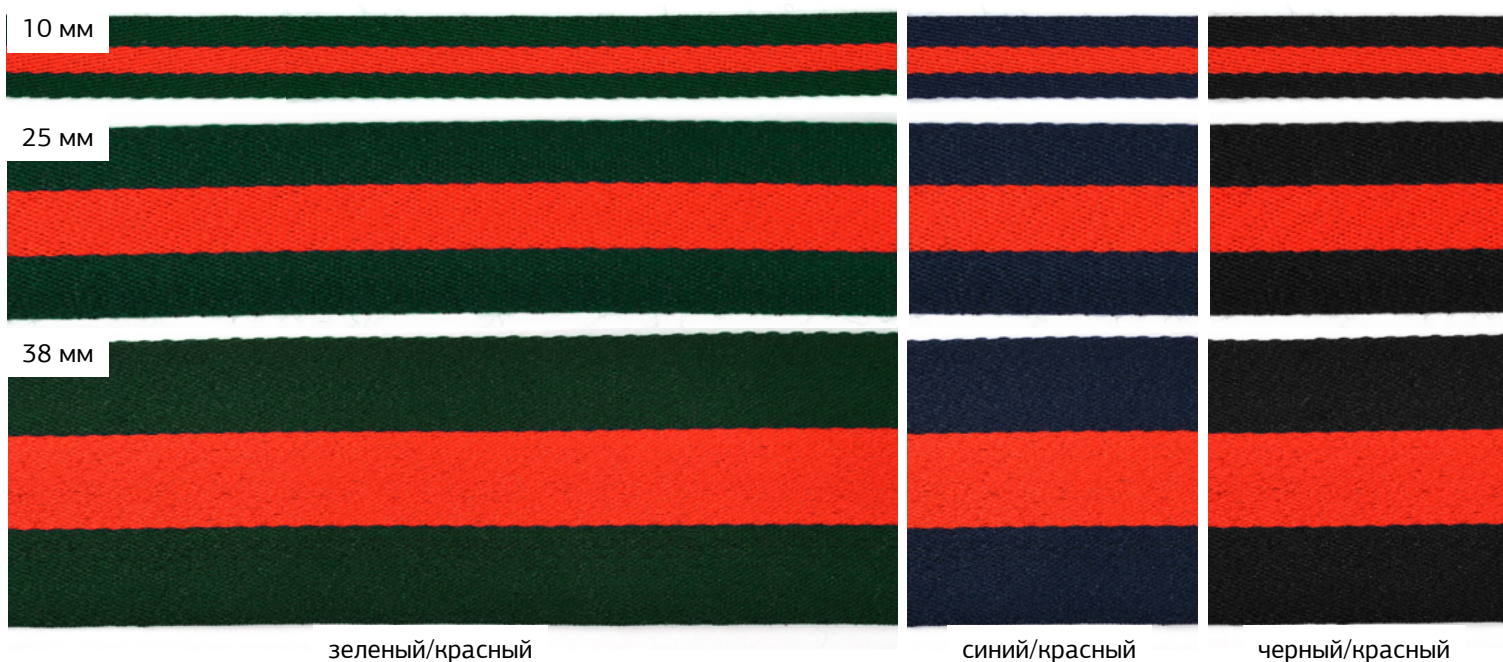

Арт. TWB Фасовка: 15 м