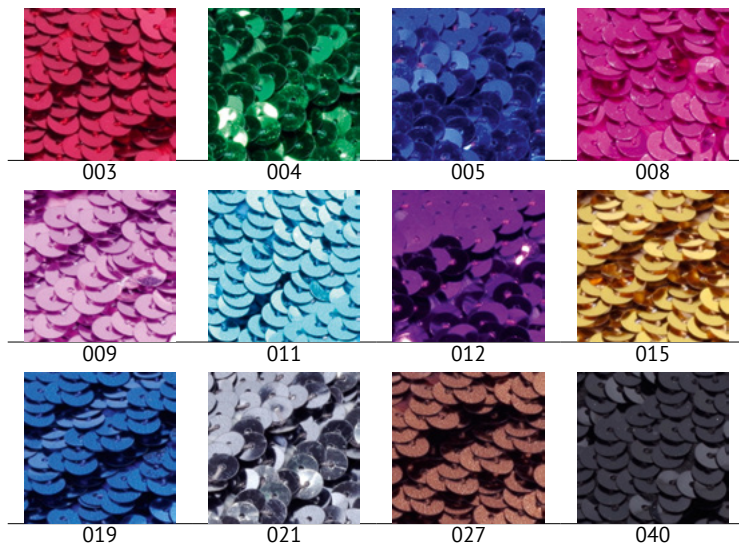

Фасовка: 50 шт

Арт. TAS40COL 40 мм

Арт. TAS20COL 20 мм

Тесьма с пайетками

Эластичная Ширина 10, 20, 30 мм Фасовка: 13,71 м

Тесьма с пайетками на сетке

С двумя полосками Арт. TDFP Ширина 30 мм Фасовка: 13,71 м