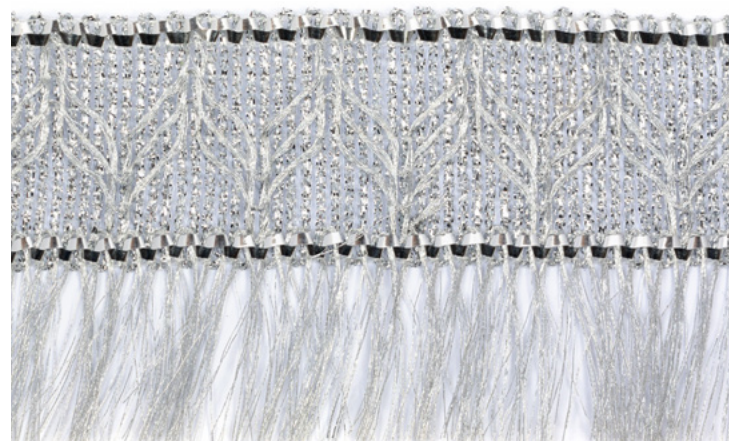

TBY-001/5096 70 мм