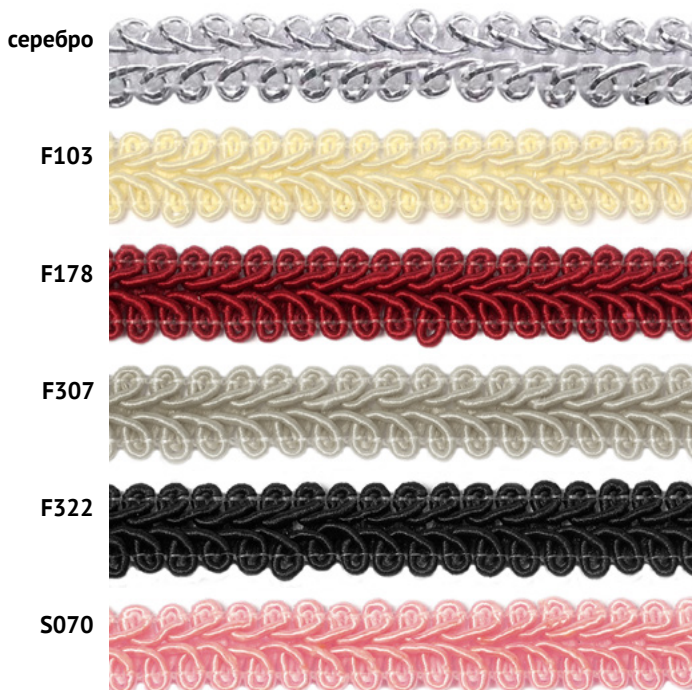

Вьюнчик однотонный

Ширина 6,5 мм. Фасовка 32,92 м

Бахрома шелковая и имитация шелка

FD-10 10 см, FD-15 15 см
Фасовка 10 м

Самоса

Ширина 20 мм. Фасовка 18,28 м

ЛАМПАС

ТВУ