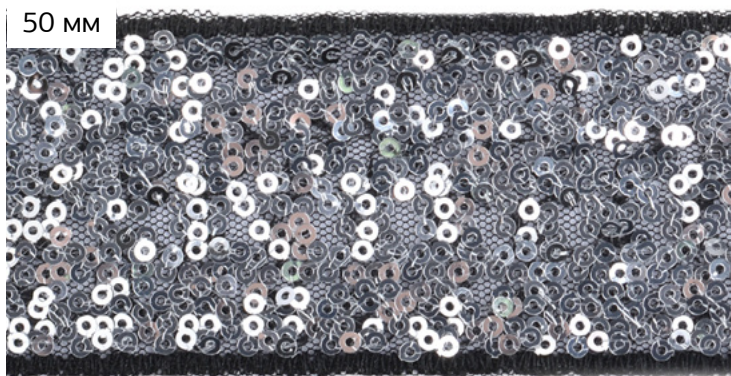

Тесьма с пайетками на сетке

ТБУ

Арт.ТДФ Фасовка: 13,71 м