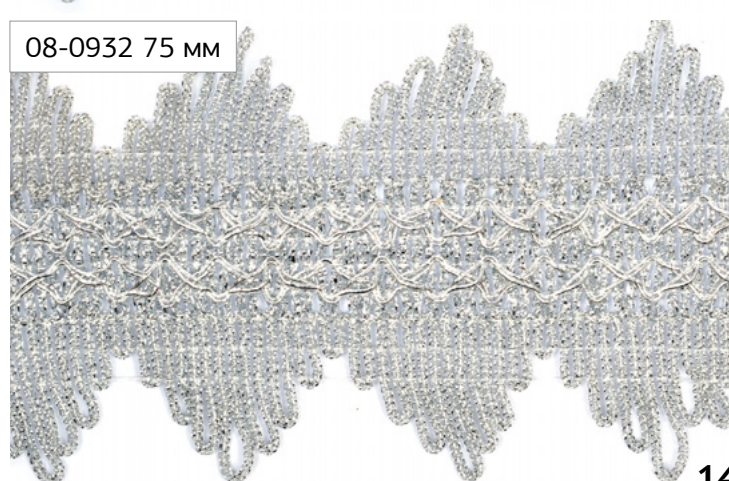

белый/золото

черный/золото

черный/розовое золото

Золото, серебро в ассортименте

Ширина 15 - 90 мм

Фасовка 13,71 м

TBY-016/6709 40 мм

TBY-006/4685 55 мм

TBY-001/5096 70 мм

8200 25 мм

9386 43 мм

10579 30 мм

08-0932 75 мм

7769 55 мм

Боа-перо

Фасовка: 2 м