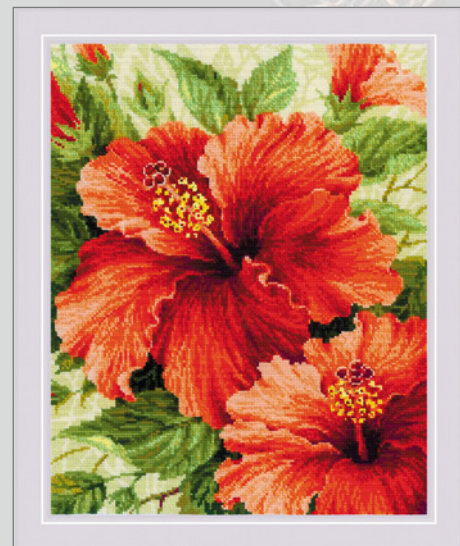

арт.РИОЛИС.1967 Гибискус 40x50см