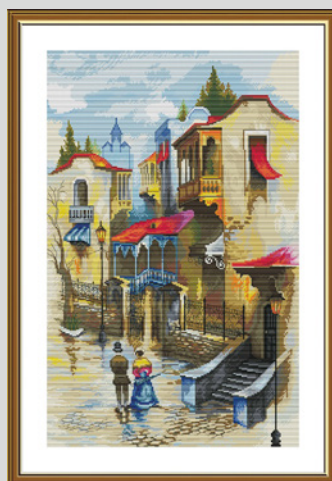

Мулине Авгога 120,  
счетный крест, частичная  
и полная зашивка

арт.НС.РЕ3524 Венецианский канал  
43x28см

арт.НС.РЕ3520 Прогулка 28x45см

арт.НС.РЕ3522 Принцесса саванны  
28x35см

Мулине Авгога 120, Бисер  
PRECIOSA смешанная техника,  
частичная зашивка