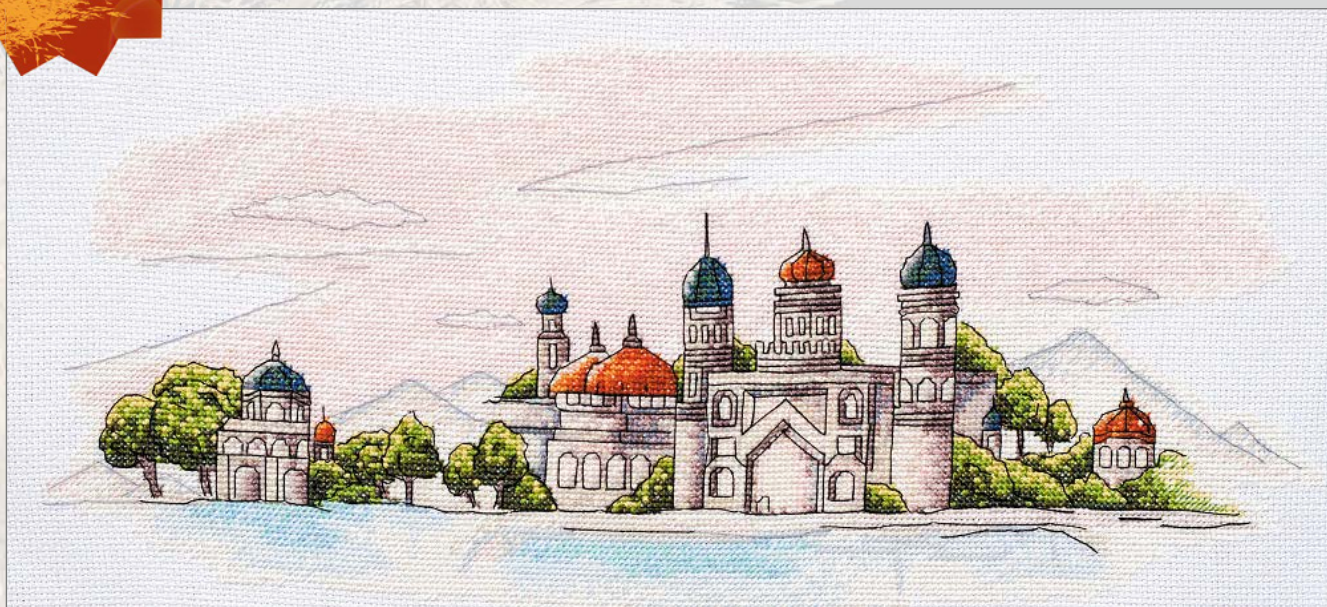

New!

Наборы для вышивания

ABRIS ART
www.abrisart.com

нити мулине 100% хлопок, частичная зашивка

арт.АН-110 Красочные купола 38x18см