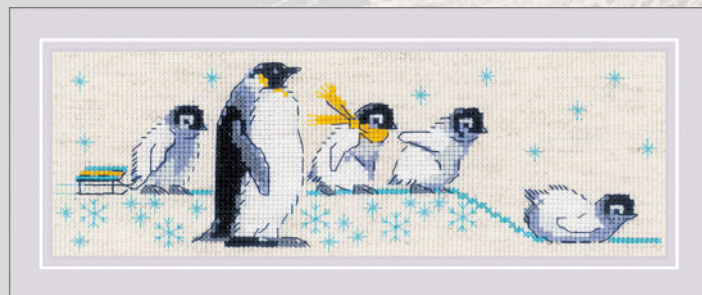

арт.РИОЛИС.1975 Пингвинчики 24x8см