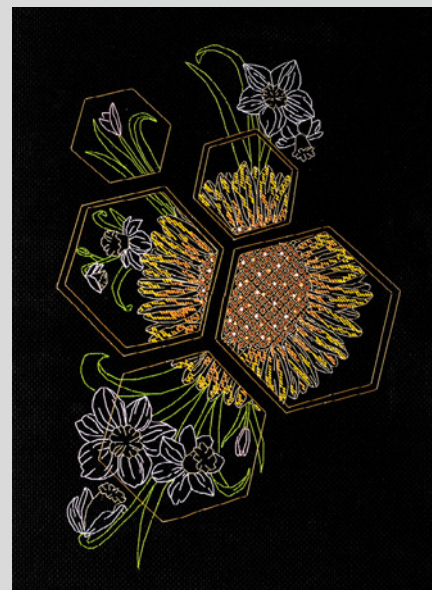

арт.АН-121 Солнечная весна
23x34см