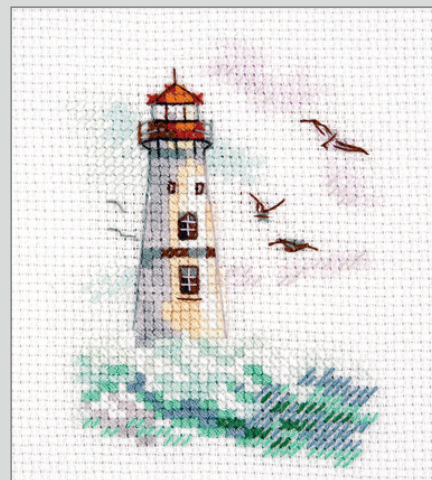

# Наборы для вышивания

АЛИСА  
Создай Свет Коллекцию

нити мулине Gamma, счетный крест,  
частичная зашивка

арт.АЛИСА.0-221 Ветер с моря.  
Чайки 6х9см

арт.АЛИСА.0-222 Парусник 6х9см

арт.АЛИСА.0-223 Море волнуется.  
Белый маяк 6х9см