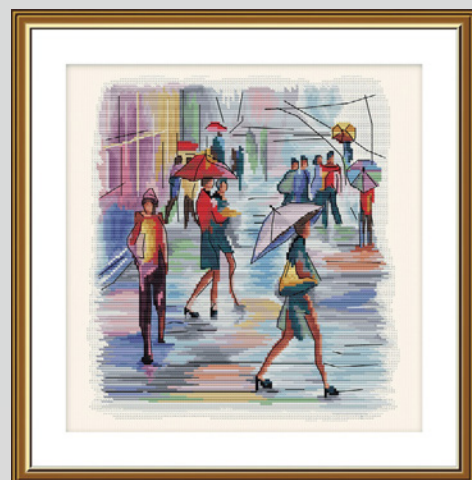

# Наборы для вышивания

NOVA SLOBODA

• Взгляни на традиции по-новому •

Мулине Palmira 180, счетный крест, частичная и полная зашивка

арт.НС.НВ3101 Кафе у дома 34x30см

арт.НС.НВ3102 Лето в городе  
28x33см

арт.НС.НВ3103 Я нарисую дождь  
27x28см