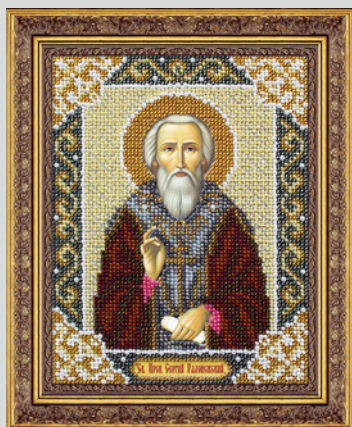

# Наборы для вышивания

Наборы для рукоделия и творчества  
*Плутинга*

бисером на ткани, частичная зашивка

арт.ПАУ.Б-1310 Элегия 45x28см

арт.ПАУ.Б-1307 Блинный десерт 20x28см

арт.ПАУ.Б-1306 Ягодный десерт 20x28см

арт.ПАУ.Б-719 Св. преп.Сергий Радонежский 14x18см

арт.ПАУ.Б-734 Св. Апостол Андрей Первозванный 14x18см

арт.ПАУ.Б-736 Св. Блгв. кн. Александр Невский 14x18см

арт.ССР.Л-16 Ловец снов 19x46см

мулине хлопок  
счетный крест  
частичная зашивка  
и полная зашивка