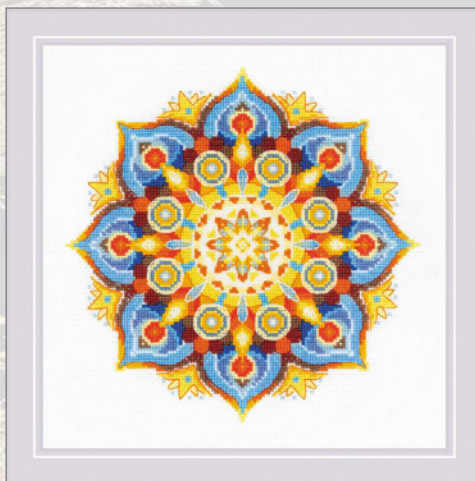

арт.РИОЛИС.1963 Мандала
«Энергия» 20x20см