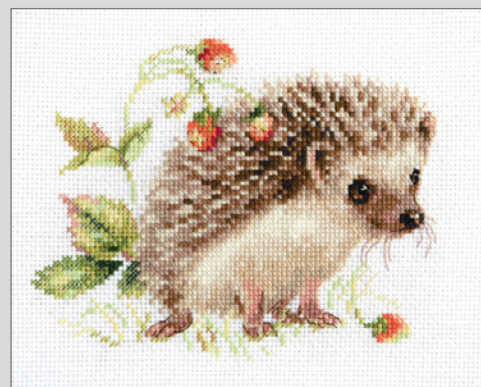

арт.АЛИСА.0-227 Ежик и земляника
16х12см