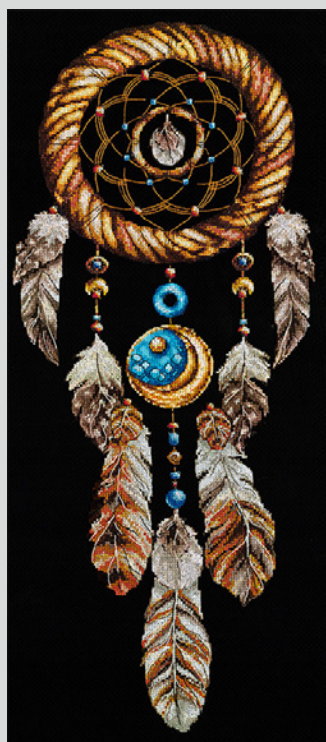

арт.ССР.Л-16 Ловец снов 19x46см

мулине хлопок
счетный крест
частичная зашивка
и полная зашивка

• СДЕЛАЙ •
Своими Руками