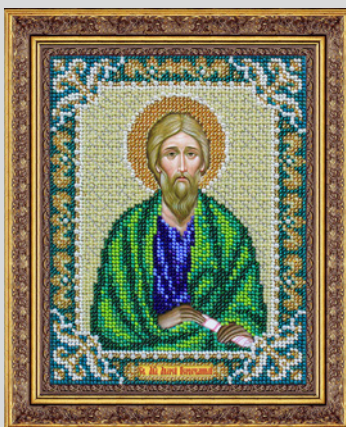

Часы арт.НС.РТ7001  
Цветочное время 28x28см

Часы арт.НС.РТ7002  
Кофейное утро 20x22см

Часы арт.НС.РТ7003 Время  
чая 20x22см

Часы арт.НС.РТ6511 Время  
мудрости 28x29 см

# Наборы для вышивания

Наборы для рукоделия и творчества  
*Плутинга*

бисером на ткани, частичная зашивка

арт.ПАУ.Б-1310 Элегия 45x28см

арт.ПАУ.Б-1307 Блинный десерт 20x28см

арт.ПАУ.Б-1306 Ягодный десерт 20x28см

арт.ПАУ.Б-719 Св. преп.Сергий Радонежский 14x18см

арт.ПАУ.Б-734 Св. Апостол Андрей Первозванный 14x18см

арт.ПАУ.Б-736 Св. Блгв. кн. Александр Невский 14x18см

арт.ССР.Л-16 Ловец снов 19x46см

мулине хлопок  
счетный крест  
частичная зашивка  
и полная зашивка