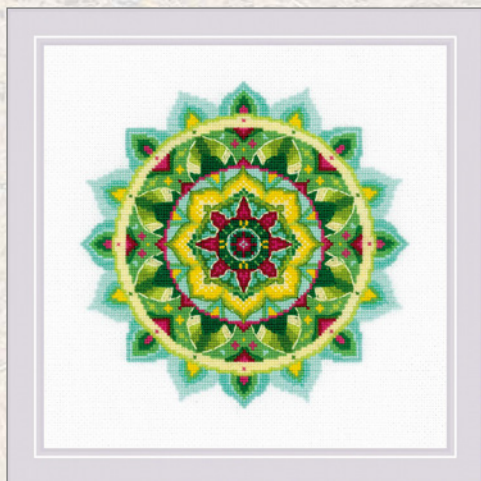

# Наборы для вышивания

 **РИОЛИС**

Бисер PRECIOSA (Чехия), Бисер Slovenska Busa  
частичная зашивка

арт.РИОЛИС.1979 Лесной  
календарь 30x40см

арт.РИОЛИС.1975 Пингвинчики 24x8см

арт.РИОЛИС.1956 Кеша и Стеша 23x23см