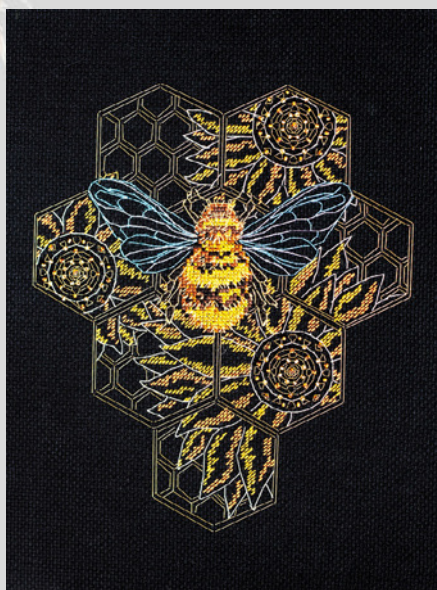

арт.АВ-806 Магнолии цветут  
33x33см

арт.АВ-801 Дальние странствия  
20x35см

арт.АВ-794 Кошечка и мотылек  
25x35см

арт.АВ-807 Цветок Востока 33x33см

New!

# Наборы для вышивания

ABRIS ART  
www.abrisart.com

нити мулине 100% хлопок, частичная зашивка

арт.АН-110 Красочные купола 38x18см

арт.АН-109 Свет маяка  
39x20см

арт.АН-111 Ветряные мельницы  
39x18см

арт.АН-123 Пион  
15x23см

арт.АН-124 Пчелиный рай  
19x22см

арт.АН-121 Солнечная весна  
23x34см

New!