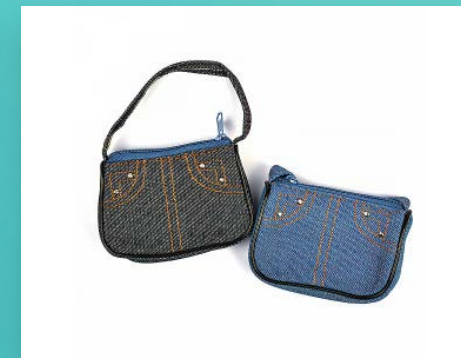

УТ-00074871 сумочка №70 100x60x20мм