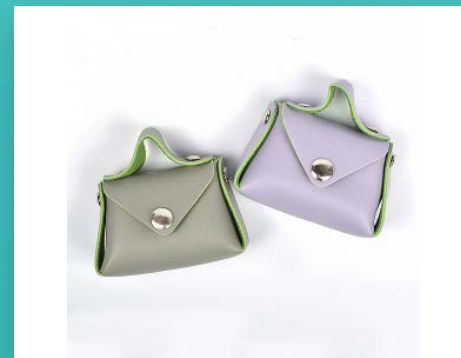

УТ-00018887 очки б. стекла 13мм

УТ-00074880 сумочка №83 65x45мм

УТ-00074873 сумочка №73 100x60x20мм

УТ-00074875 сумочка №81 65x45мм

00-00045338 очки б. стекла 30мм

00-00045337 очки б. стекла 20мм

УТ-00046988 очки со стеклом 8см