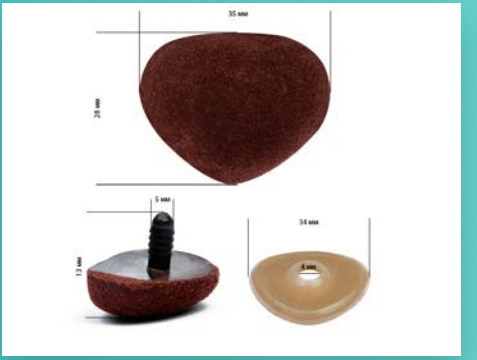

УТ-00036347 бархатный 15x12 коричн.

УТ-00036348 бархатный 18x14 коричн.

УТ-00036349 бархатный 20x14 коричн.

УТ-00036350 бархатный 24x19 коричн.

УТ-00036351 бархатный 26x21 коричн.

УТ-00036352 бархатный 35x28 коричн.

УТ-00036358 круглый 10мм черный

УТ-00036359 круглый 14мм черный

УТ-00036360 круглый 18мм черный

УТ-00036353 27x19мм розовый

УТ-00036354 36x26мм розовый

УТ-00036355 46x39мм розовый

УТ-00015804 16x13мм черный