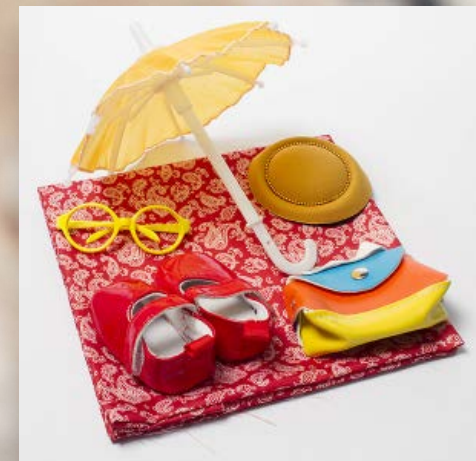

# MAGIC4TOYS

УТ-00067999 Шпинтоверт 1,6-2,0

УТ-00068000 Шпинтоверт 2,5-3,2

ДЛЯ КУКОЛ

ОДЕЖДА

УТ-00044346 набор для девочки №013

УТ-00044345 набор для девочки №012

УТ-00044342 набор для девочки №010