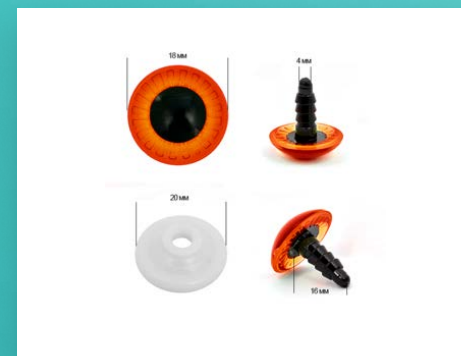

УТ-00070956 с фиксатором 13мм коричн.