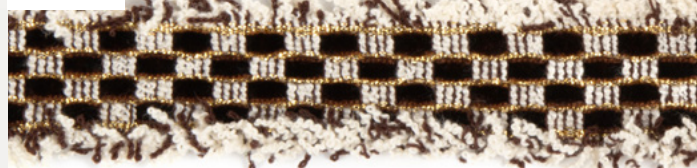

ШАНЭЛЬ БУКЛЕ

Новые цвета!

фасовка 13,71 м

SH071 30 мм

SH062 25 мм

SH063

SH061

SH064