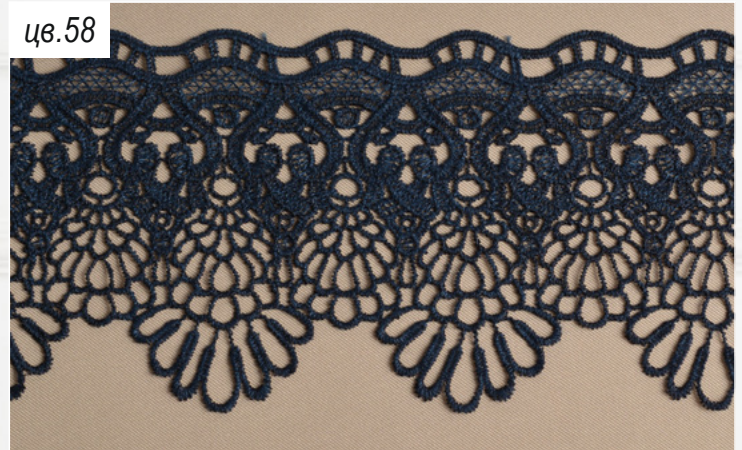

collection

SUNRISE

TR.SUN.5 цв.2 шир.85 мм

цв.3

цв.58

цв.306

цв.810

TR.SUN.4 цв.1 шир.90 мм