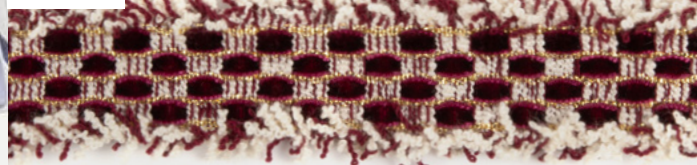

ШАНЭЛЬ БУКЛЕ

Новые цвета!

фасовка 13,71 м

SH071 30 мм

SH062 25 мм

SH063

SH061

SH064