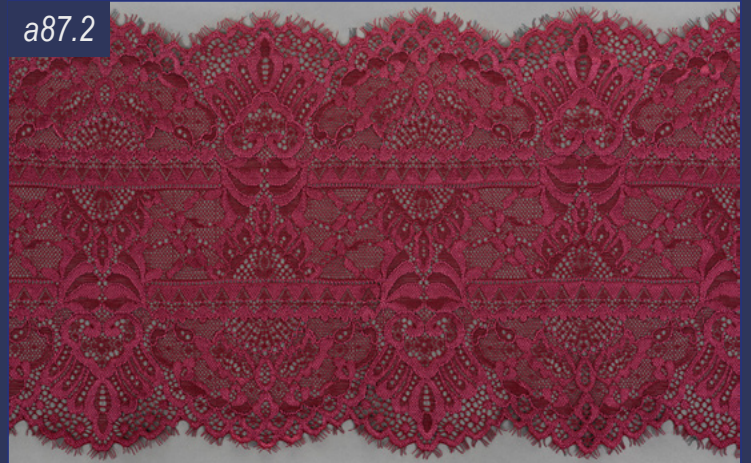

СТРЕИЧ «реснички»

новинка!

а87.6