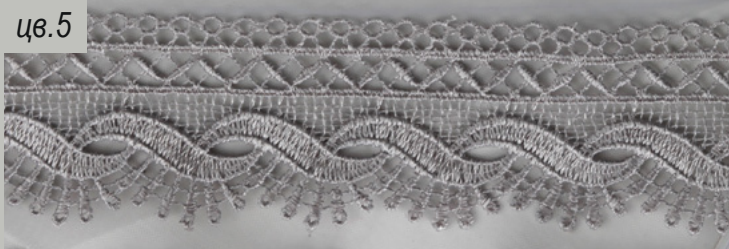

а87.3

а87.2

а87.8

а87.6

К Р У Ж Е В О

ГИНЮР

К ШКОЛЕ:
• воротники
• отделка

КРУЖЕВО ГИПЮР

НОВИНКИ!

TR.16GB2005 цв.1 шир. 40 мм

цв.2

цв.4

цв.3

цв.5

цв.9

TR.0808 цв.1 шир.45 мм

цв.5

цв.11

цв.12

TR.4GB2503 цв.6 шир.30 мм

цв.7

TR.4GB2501 цв.3 шир.25 мм

цв.4

КРУЖЕВО ГИПЮР