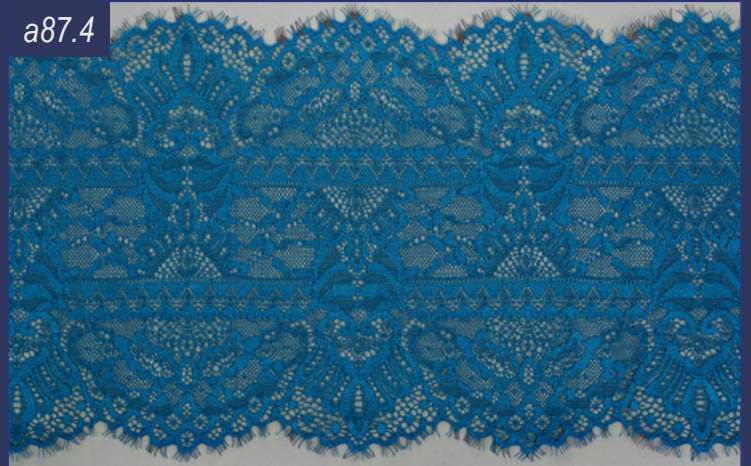

а86.4

а86.6

СТРЕИЧ «реснички»

новинка!

а87.1 шир. 236 мм

а87.7

а87.9

а87.4