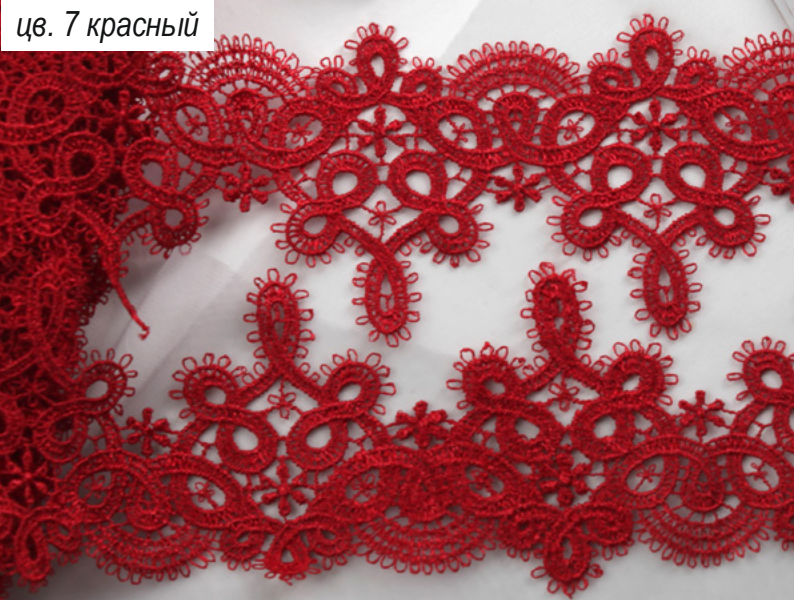

КРУЖЕВО ГИПЮР

Турция, новинки

цв. 7 красный