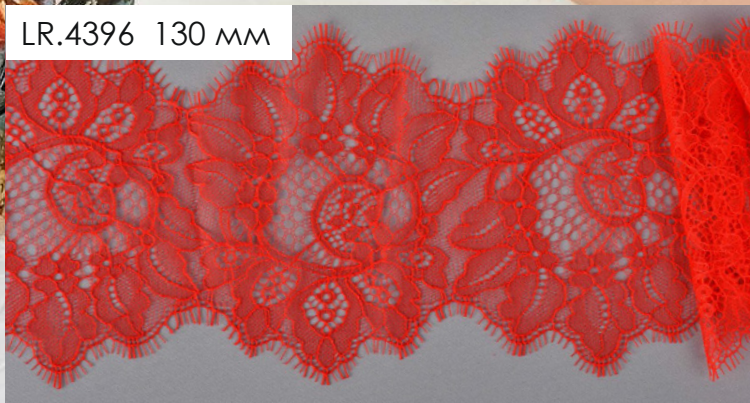

LR.4396 130 мм