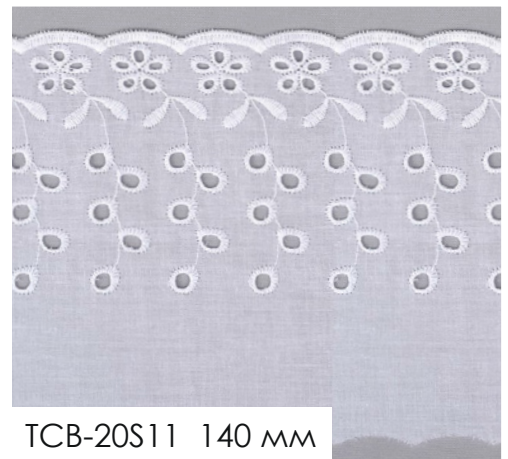

NEW! Коллекция «Воно»

шитье 100% хлопок, широкое, белое и цветное