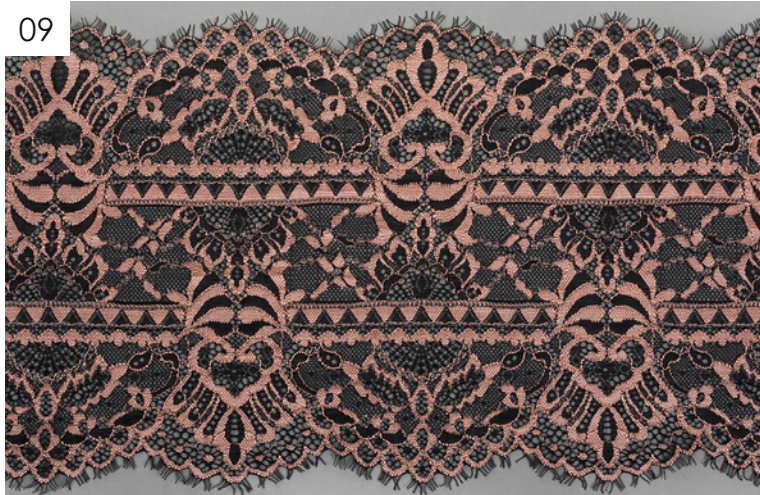

1645

Широкий стрейч **new**

Цвета Lauma

Арт. TBY.A87 200 мм

05

08

09

10