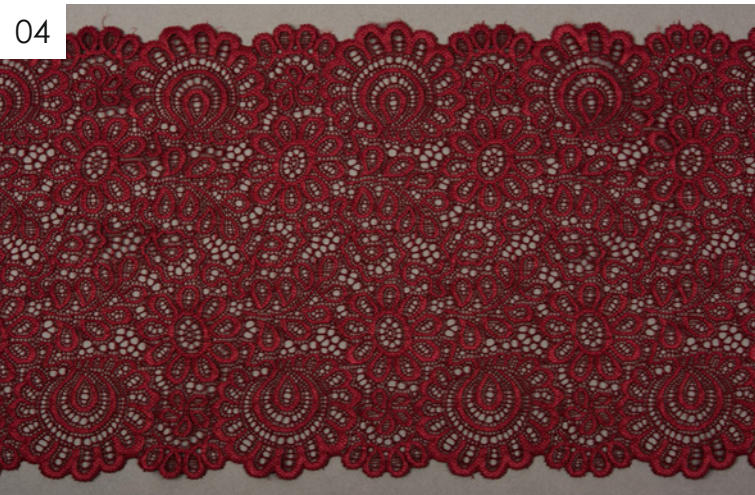

Арт. TBY.YSTL00839 205 мм **Цвета Lauma**