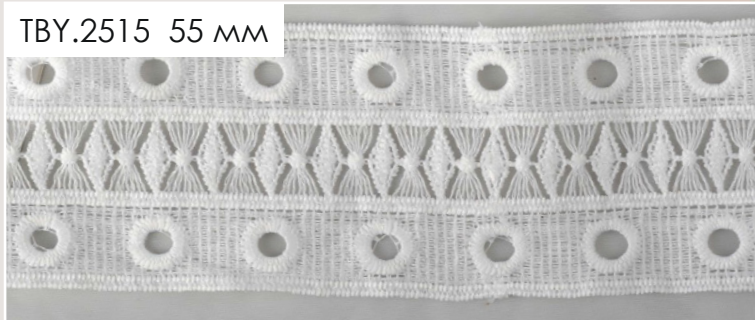

TBY.2511 60 мм

Коллекция «Воно»

NEW!

гипюр матовый мягкий, цв. белый

ТВУ.2512 80 мм

ТВУ.2513 50 мм

ТВУ.2515 55 мм

ТВУ.2516 65 мм