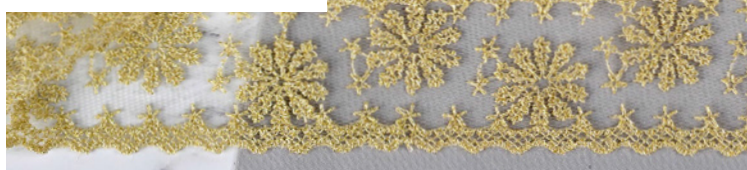

TBY.10336A 50 мм