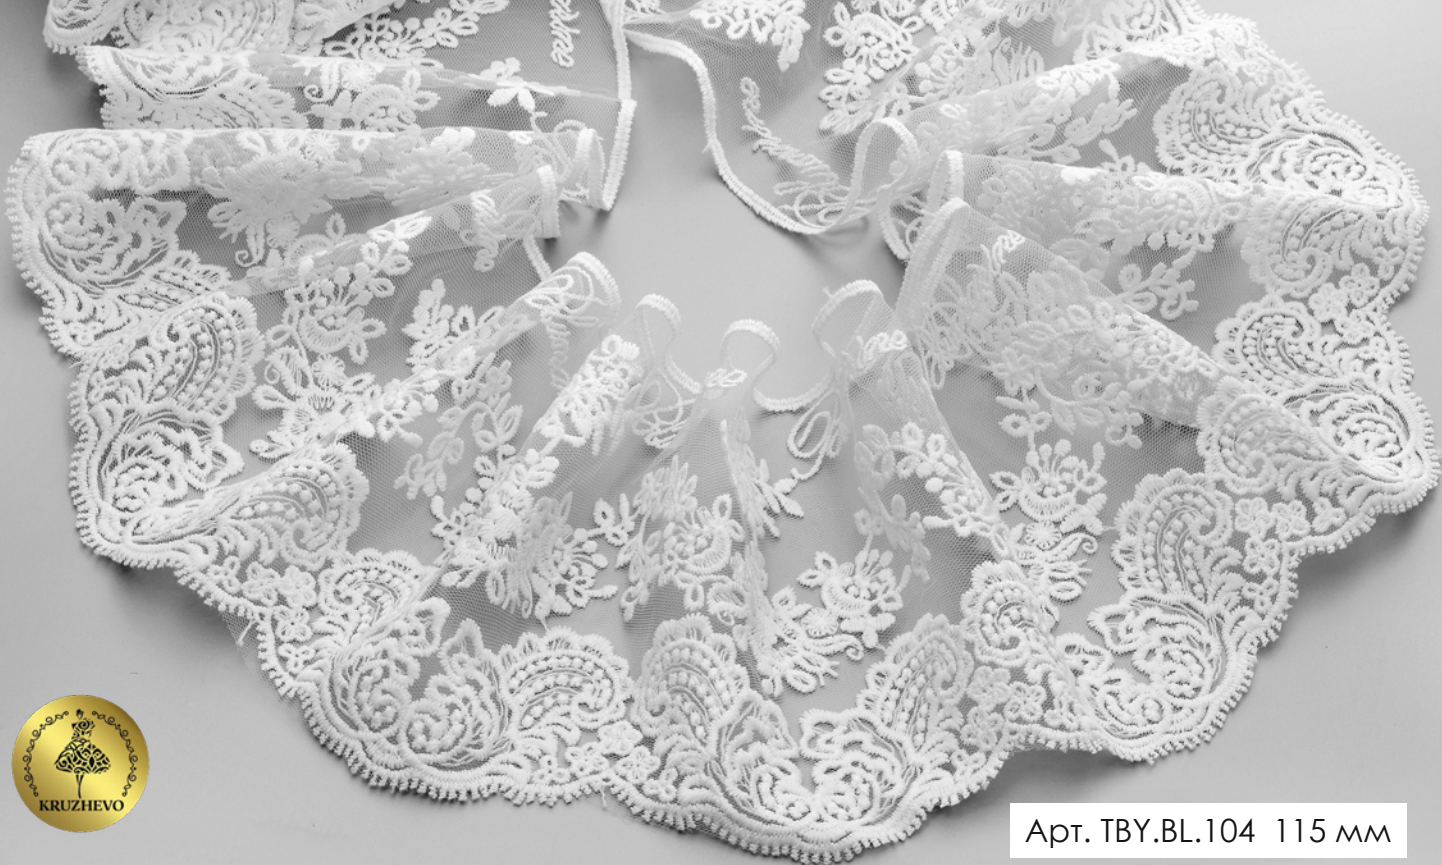

LR.1892.26 160 мм

LR.1482.1645 160 мм

LR.4378 130 мм

LR.4342 180 мм

Арт. TBY.BL.104 115 мм

Белое кружево «Blumarine»

Пополнение склада

Обновление
Золотой коллекции
кружева на сетке