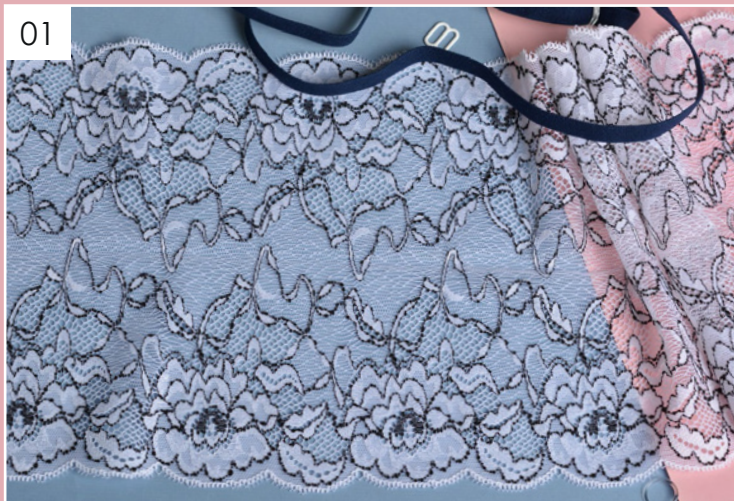

Широкий стрейч new

Цвета Lauma

Арт. LR.4128 220 мм цв. 2120

Арт. LR.2112 200 мм

01