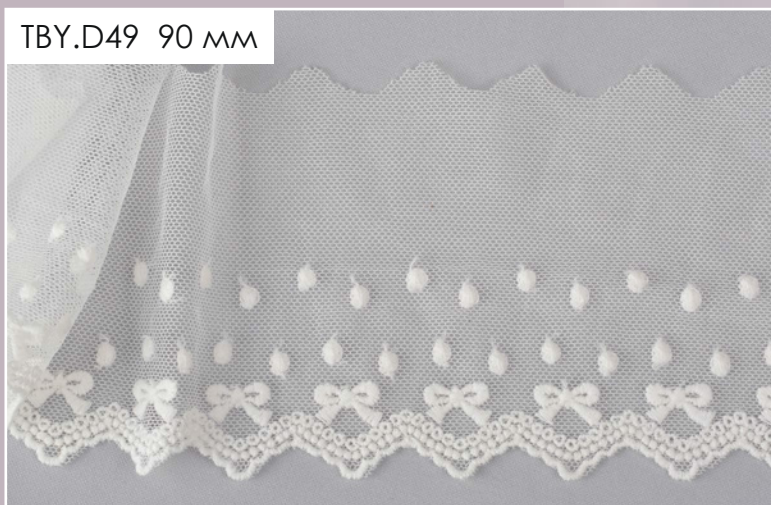

кружево вязаное
100% мерсеризованный хлопок

TR.K-10034 37 мм

TR.K-108122 37 мм

NEW! Коллекция «Воно»

кружево на хлопковой сетке, цв. молочный

ТВУ.Д38 50 мм

ТВУ.Д51 110 мм

ТВУ.Д49 90 мм