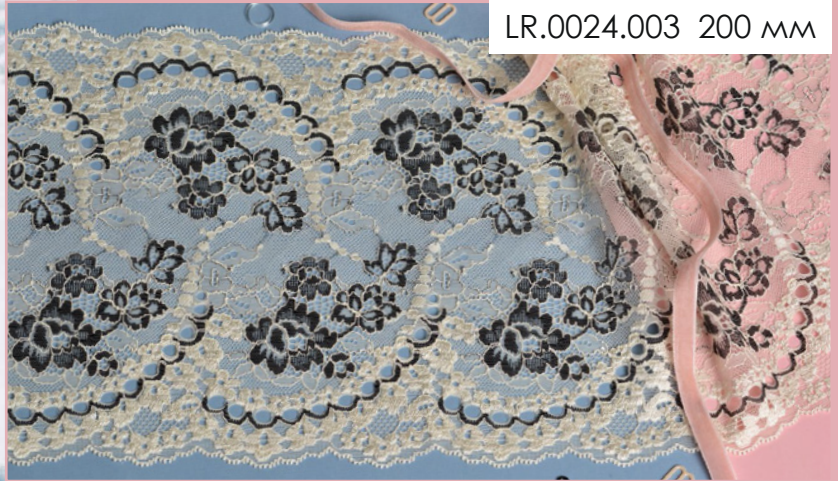

LR.0024.003 200 мм