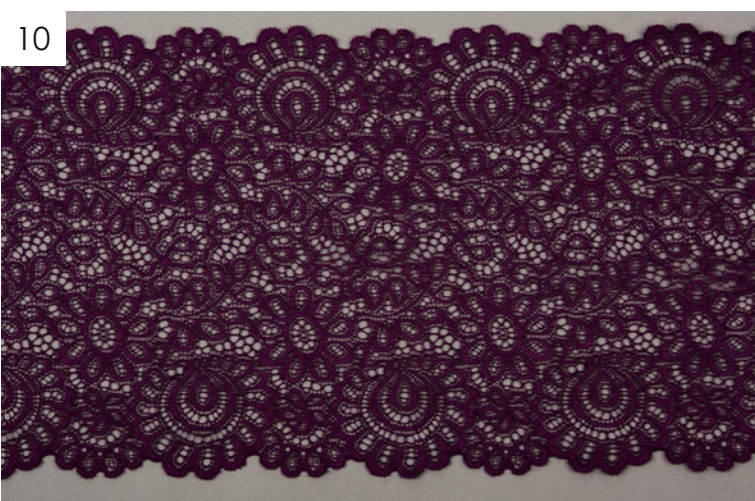

Арт. TBY.YSTL00839 205 мм **Цвета Lauma**