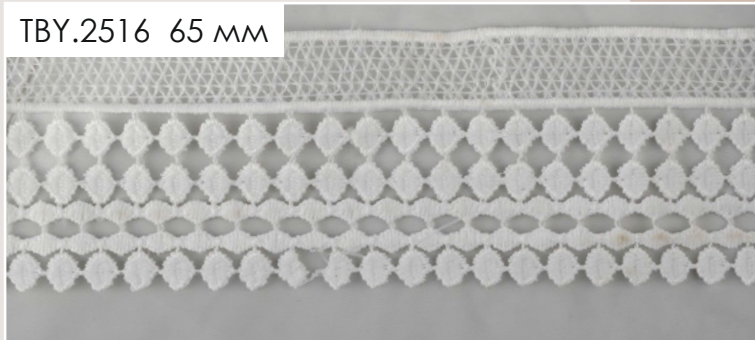

TBY.2511 60 мм

Коллекция «Воно»

NEW!

гипюр матовый мягкий, цв. белый

ТВУ.2512 80 мм

ТВУ.2513 50 мм

ТВУ.2515 55 мм

ТВУ.2516 65 мм