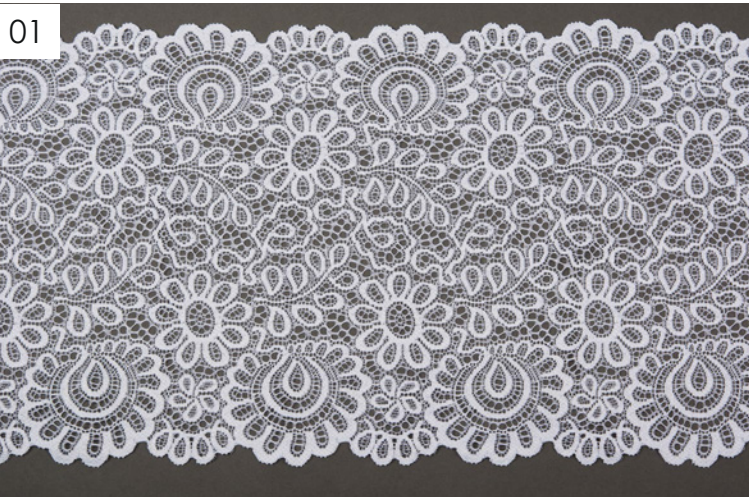

Арт. TBY.YSTL00839 205 мм **Цвета Lauma**