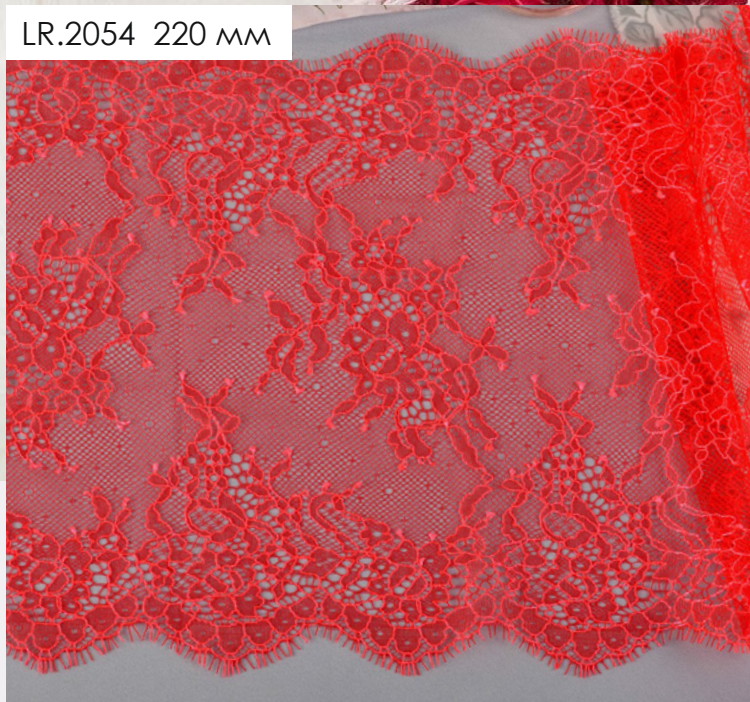

Новые цвета

Кружево «Реснички»

LR.4396 130 мм

LR.2054 220 мм

LR.2040 160 мм

Кружево

«Реснички»

НОВИНКИ