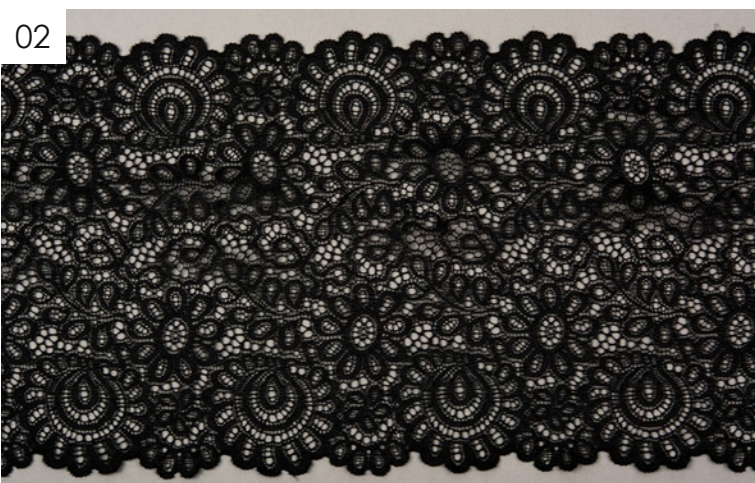

Арт. TBY.YSTL00839 205 мм **Цвета Lauma**