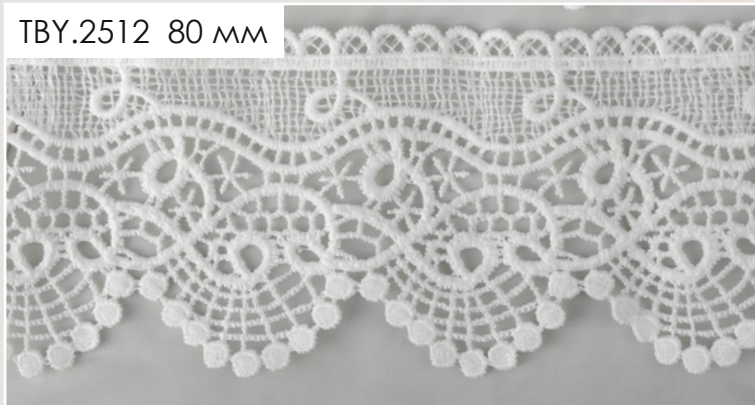

ТВУ.2513 50 мм

Коллекция «Воно»

NEW!

гипюр матовый мягкий, цв. белый

ТВУ.2512 80 мм