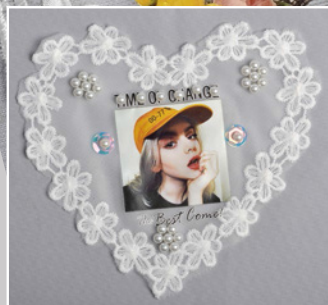

Шнурки с декоративными наконечниками

снижение цены на

-30%!

ТВУ
ПЕРВЫЙ
ТЕКСТИЛЬНЫЙ
БРЕНД

ДЖИНСОВЫЕ АППЛИКАЦИИ

Размеры: 13x18 см Фасовка 1 шт

Термозаплаты **Новинки**

Фасовка 10 шт

Пришивные кружевные с бусинами **new**

Размеры: 15x17 см Фасовка 2 шт

Термоаппликации **new** с глиттером

Размеры: 3x4 см Фасовка 20 шт

Прядильно-ниточный комбинат
имени С. М. Кирова
основан в 1933 году

Скидка -72%