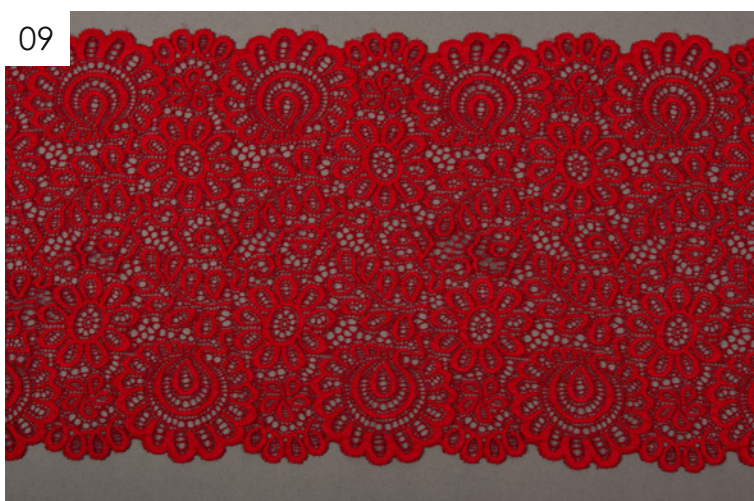

Арт. TBY.YSTL00839 205 мм **Цвета Lauma**