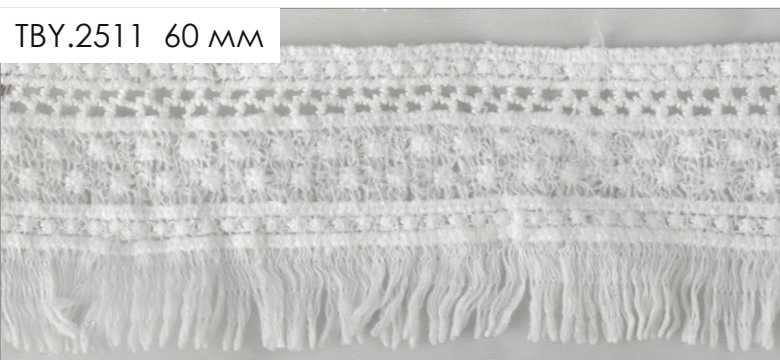

Коллекция «Водо»

NEW!

ГИПЮР МАТОВЫЙ
МЯГКИЙ, ЦВ. БЕЛЫЙ