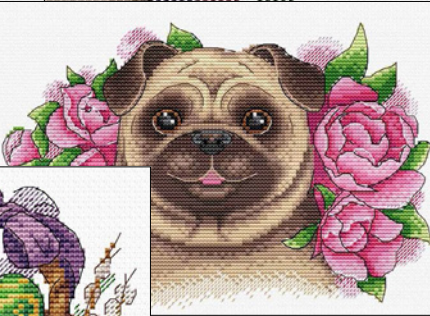

49% - шерсть, 51% полиэстер
12 цветов

ДЛЯ ВЫШИВАНИЯ

Наборы

Мозаика

Алмазная

Наборы для вышивания **НОВИНКИ**

М.П. **СТУДИЯ**

 **ЖАР-ПТИЦА**
наборы для вышивания
Сказка своими руками

Наборы для вышивания

АКЦИИ!

-20%
на все!

SALE

DIMENSIONS
needlecrafts

Molly

Color Kit