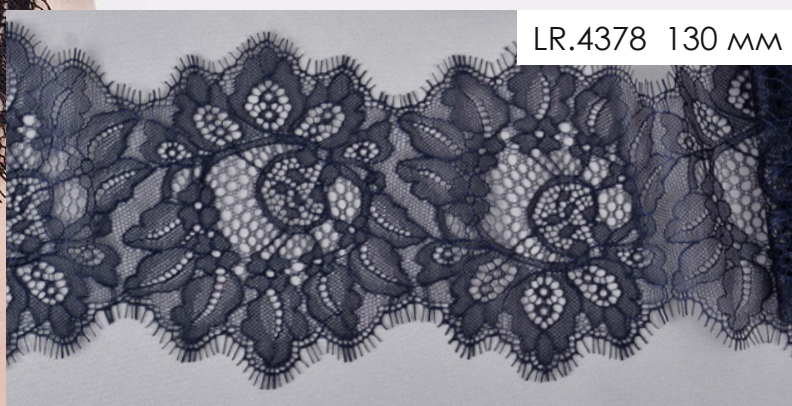

Новые цвета

Кружево «Реснички»

LR.4396 130 мм

LR.2054 220 мм

LR.2040 160 мм

Кружево

«Реснички»

НОВИНКИ

LR.1892.26 160 мм

LR.1482.1645 160 мм

LR.4378 130 мм

LR.4342 180 мм

Арт. TBY.BL.104 115 мм

Белое кружево «Blumarine»

Пополнение склада

Обновление
Золотой коллекции
кружева на сетке