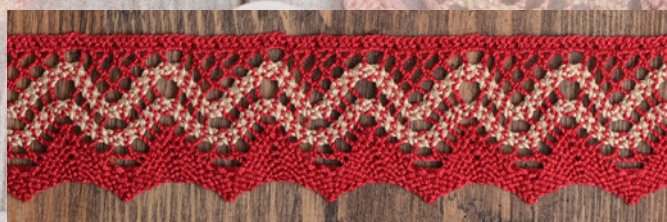

ТВУ.2517 70 мм

NEW! Коллекция «Воно»

шитье 100% хлопок, широкое, белое и цветное

ТВУ.В34 90 мм

ТСВ-20S11 140 мм

ТСВ-20S13 (2507) 150 мм

NEW!

Коллекция «Воно»

кружево вязаное
100% мерсеризованный хлопок

TR.K-10034 37 мм

TR.K-108122 37 мм

NEW! Коллекция «Воно»

кружево на хлопковой сетке, цв. молочный

ТВУ.Д38 50 мм

ТВУ.Д51 110 мм

ТВУ.Д49 90 мм