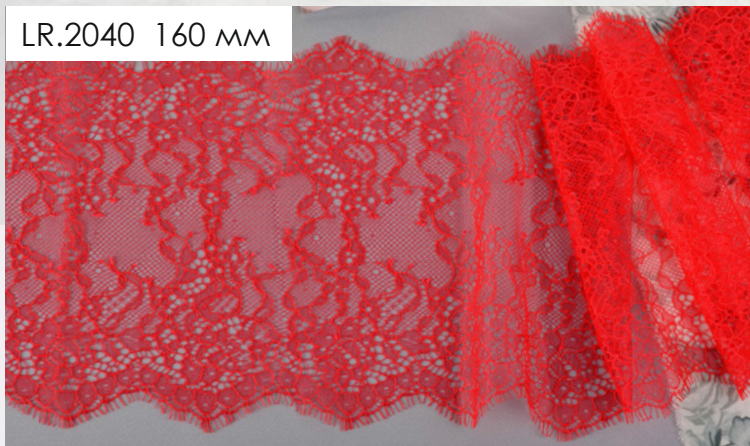

Новые цвета

Кружево «Реснички»

LR.4396 130 мм

LR.2054 220 мм

LR.2040 160 мм

Кружево

«Реснички»

НОВИНКИ