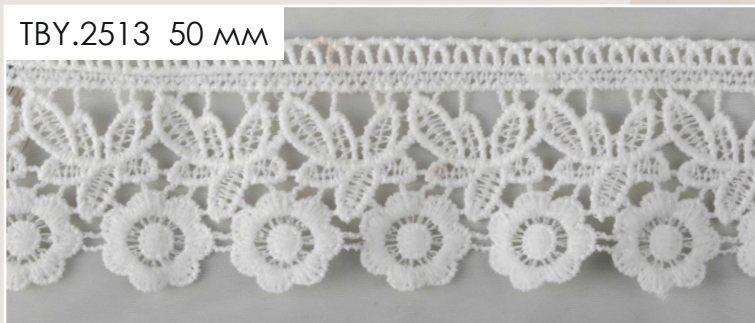

ТВУ.2515 55 мм