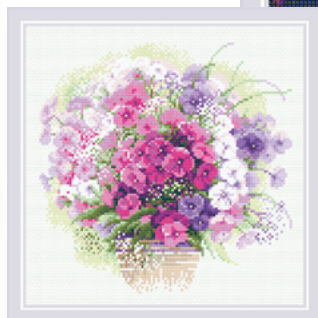

1920 Рецепт счастья 30x30 см

1917 Мой дом 35x35 см

1914 Танец с веером 30x40 см

1908 Шум водопада 60x40 см

Скоро!

Алмазная мозаика от Риолис

Алмазная мозаика AM0051 Единорожка 10x10 см

Алмазная мозаика AM0050 Большая медведица 27x38 см