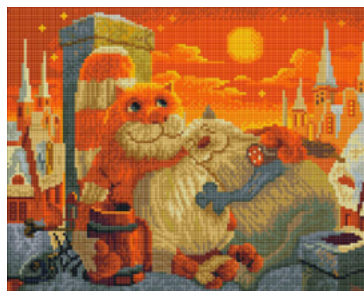

560-ST-S 30x40 см