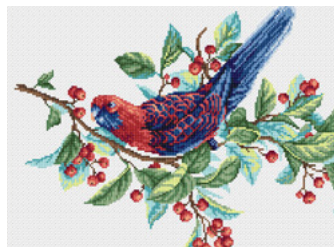

Алмазная мозаика Brilliant от МП-Студия

Рисунки-схемы от МП-Студия