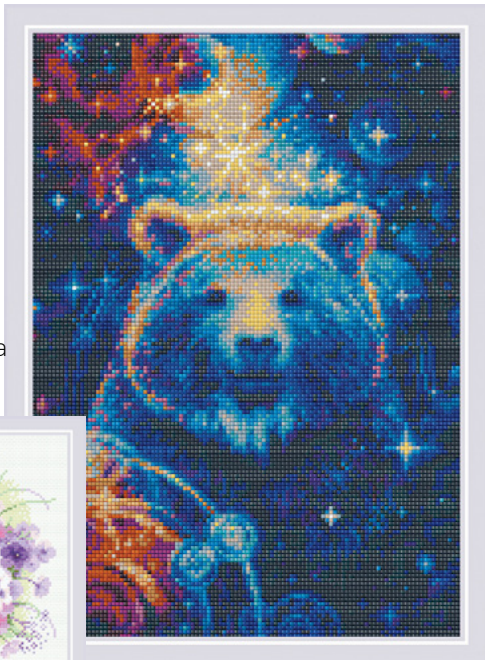

1920 Рецепт счастья 30x30 см

1917 Мой дом 35x35 см

1914 Танец с веером 30x40 см

1908 Шум водопада 60x40 см

Скоро!

Алмазная мозаика от Риолис

Алмазная мозаика AM0051 Единорожка 10x10 см

Алмазная мозаика AM0050 Большая медведица 27x38 см