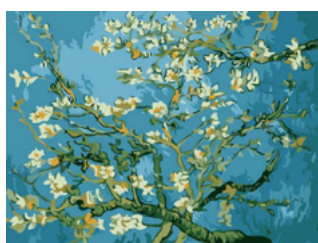

Зимняя деревня MG6147 40x50 см

Зимний мостик GX30823 40x50 см

Тайная вечеря MG2153 40x50 см

букет с
гортензиями
MG2181 40x50 см

Цветы миндаля EX5216
30x40 см

Букет с одуванчиками и
ягодами MG2059 40x50

Летний букет в лейке
MG2180 40x50 см