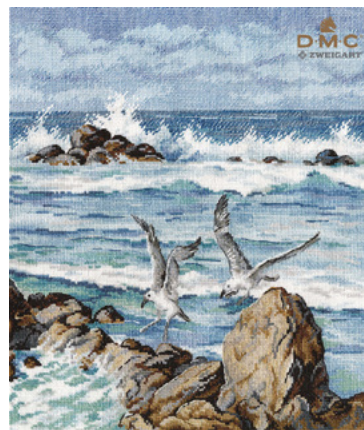

1356 Летний закат 28x36 см

1341 Шум прибоя 30x27 см

1295 Озеро Луиз 20x20 см

1302 Миниатюра. Рысь 15x14 см

1301 Миниатюра. Лиса 15x13 см

1303 Миниатюра. Барс 15x13 см

1287 Миниатюра. Маки 15x15 см

1297 Миниатюра. Мельница 15x15 см