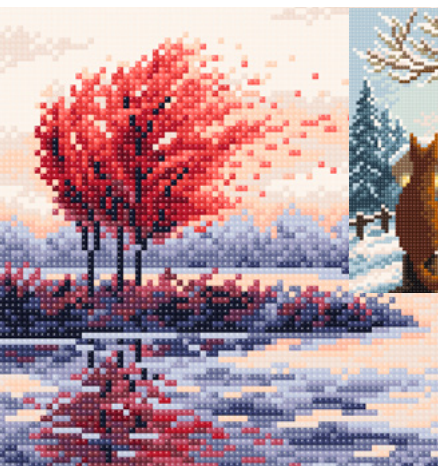

Алмазная мозаика Brilliant от МП-Студия

Рисунки-схемы от МП-Студия