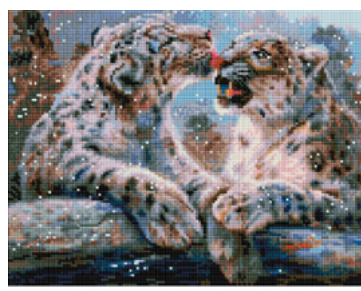

564-ST-S 40x50 см