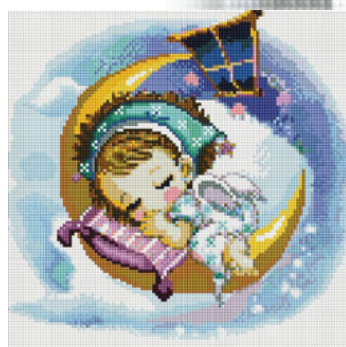

135-ST-S 30x30 см