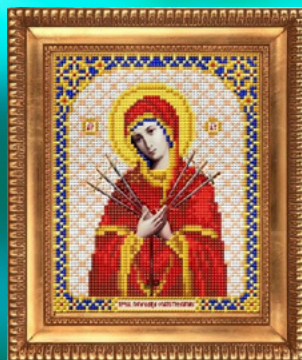

Акция! до 15 декабря

-15%

Рисунок на ткани. Иконы бисером

Славяночка

Славяночка

Благовест

БЛАГОВЕСТ