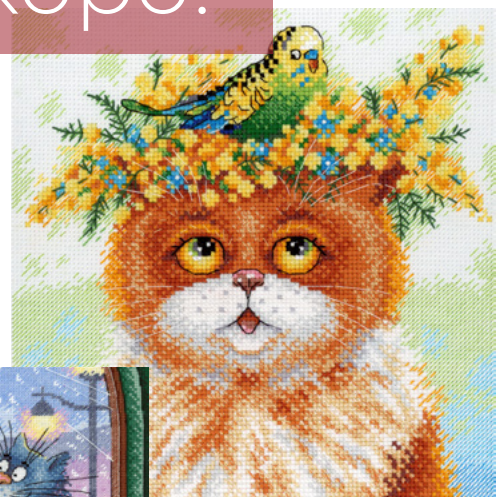

История одной дружбы
NB-739
20x20 см