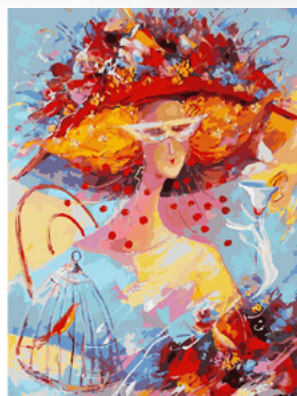

135-AS 30x40 см