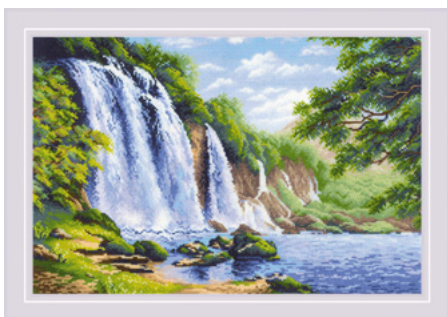

1908 Шум водопада 60x40 см

Скоро!