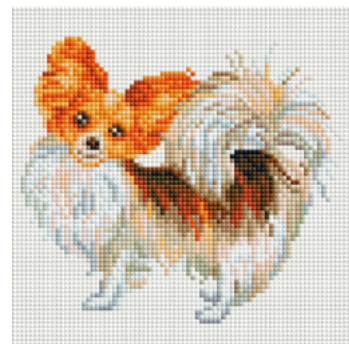

525-ST-S 20x20 см

Серия ST-S