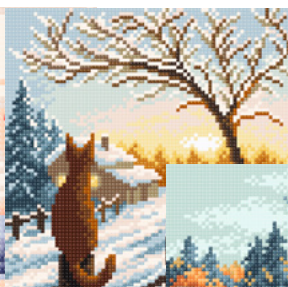

Алмазная мозаика Brilliant от МП-Студия

Рисунки-схемы от МП-Студия