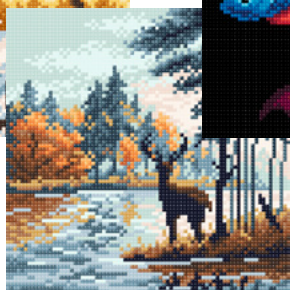

Алмазная мозаика Brilliant от МП-Студия

Рисунки-схемы от МП-Студия