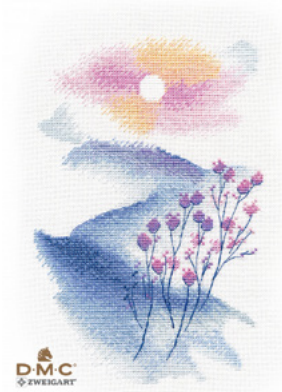

1356 Летний закат 28x36 см

1341 Шум прибоя 30x27 см

1295 Озеро Луиз 20x20 см

1302 Миниатюра. Рысь 15x14 см

1301 Миниатюра. Лиса 15x13 см

1303 Миниатюра. Барс 15x13 см

1287 Миниатюра. Маки 15x15 см

1297 Миниатюра. Мельница 15x15 см