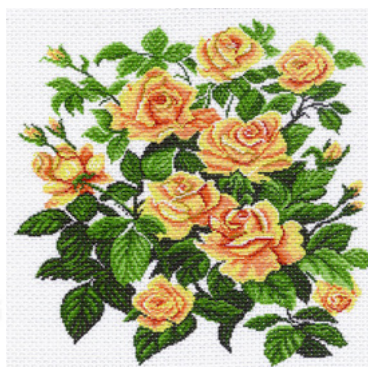

1948 Бычок на лыжах
16×20 см

1115 Розовая поляна
41×41 см