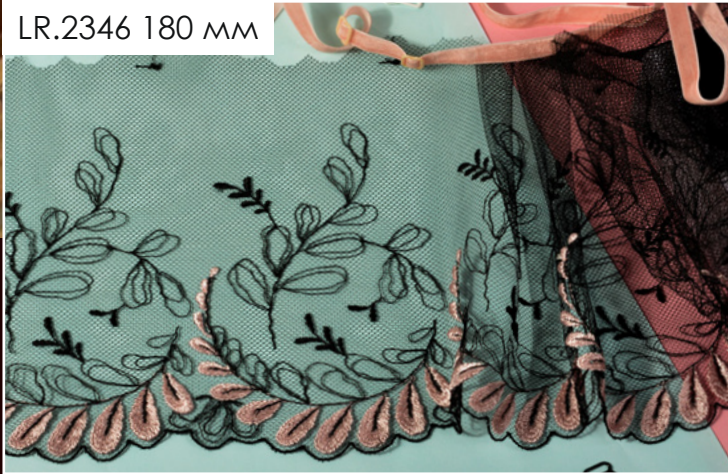

Новинка

Бельевое кружево на сетке

LR.2352 260 мм

LR.2336 170 мм

LR.2298 250 мм

LR.2306 220 мм

LR.2308 300 мм

LR.2312 220 мм

LR.2314 220 мм

LR.2316 220 мм

LR.2320 180 мм

LR.2322 250 мм

**Бельевое
кружево на сетке**

Новинка

Бельевое кружево на сетке

Новинка

LR.2324 240 мм

LR.2354 265 мм

LR.2346 180 мм

LR.2504 205 мм

LR.2356 450 мм

LR.2498 230 мм

Бельевое кружево на сетке

Новинка