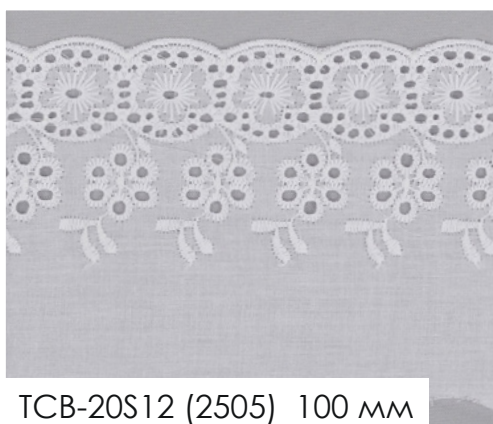

Снижение цен до -50%

TCB-20S11 140 мм

TBY.B22 100 мм

TBY.B32 120 мм

TCB-20S12 (2505) 100 мм

TCB-20S13 (2507) 150 мм

КРУЖЕВО HOME TEXTILE

Обновленная коллекция