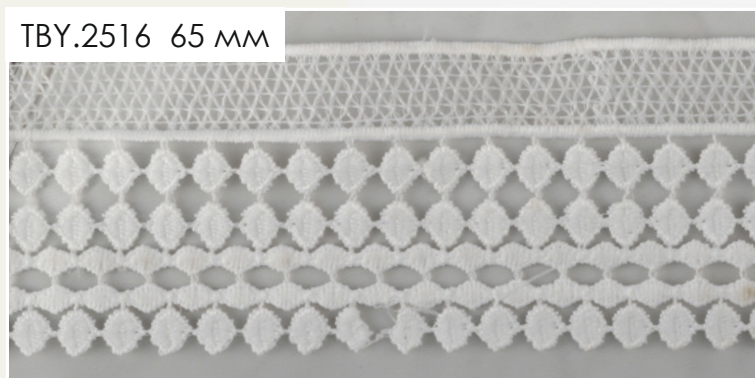

TBY.2515 55 мм