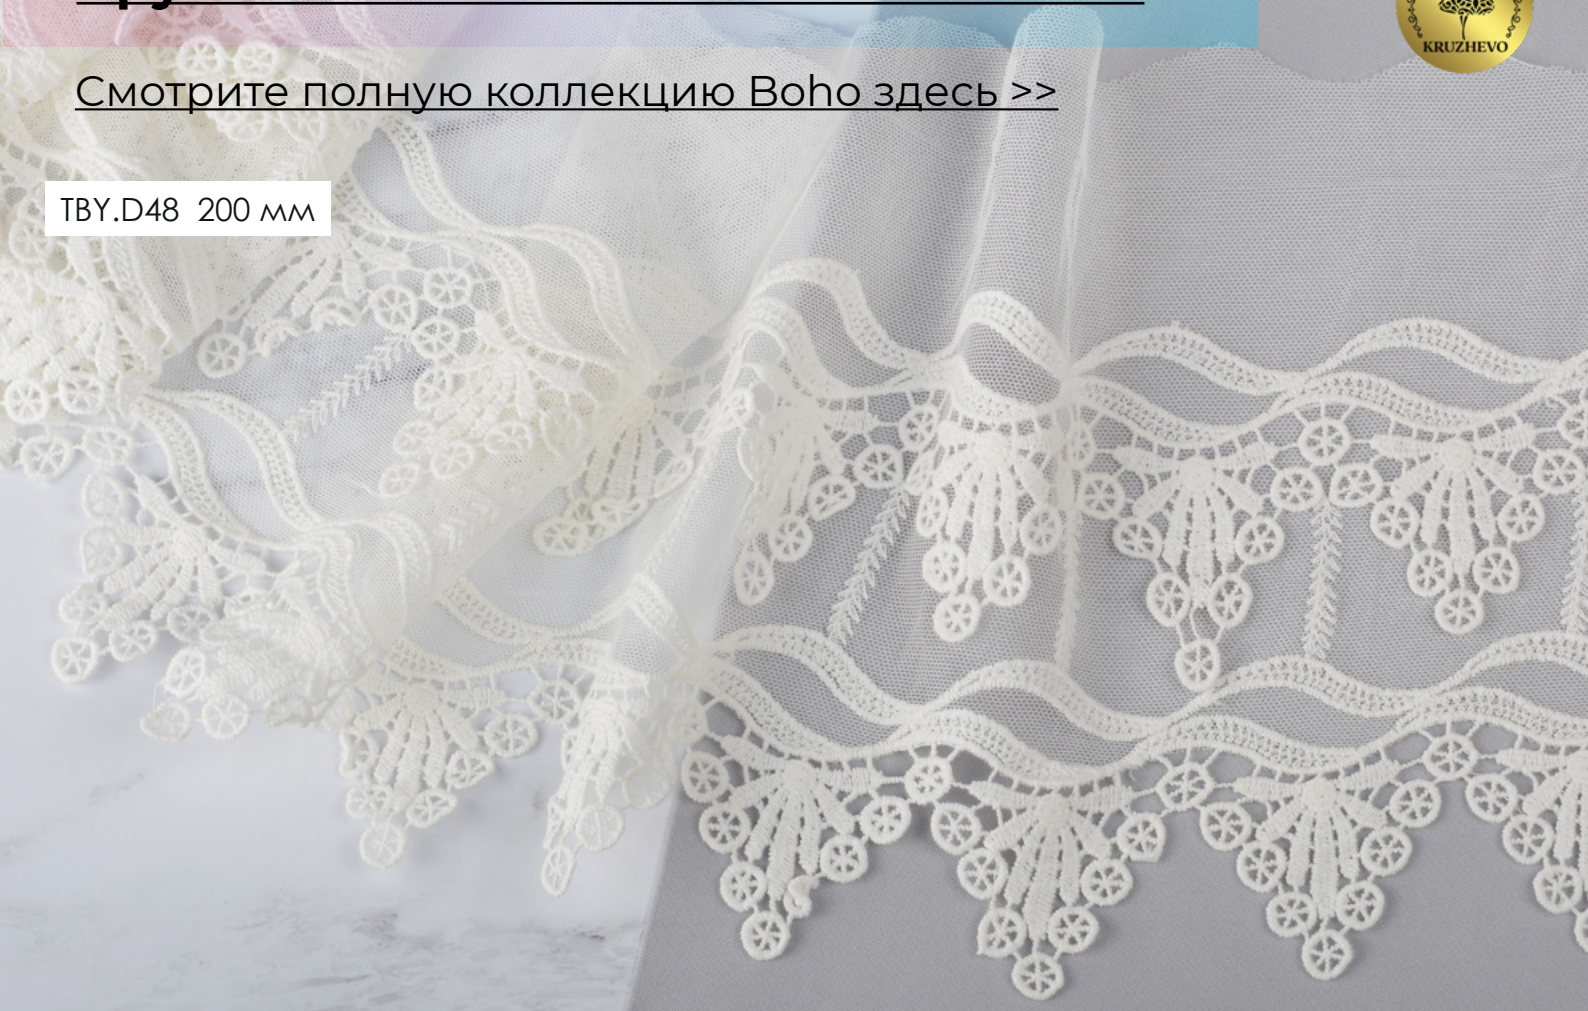

ТВУ.2518 145 мм

Кружево на хлопковой сетке «Воно»

[Смотрите полную коллекцию Воно здесь >>](#)

ТВУ.Д48 200 мм

ТВУ.Д57.2 230 мм

КРУЖЕВО ШИТЬЕ ХЛОПОК 100%

Снижение цен на всю линейку до -50%

белое и в цвете