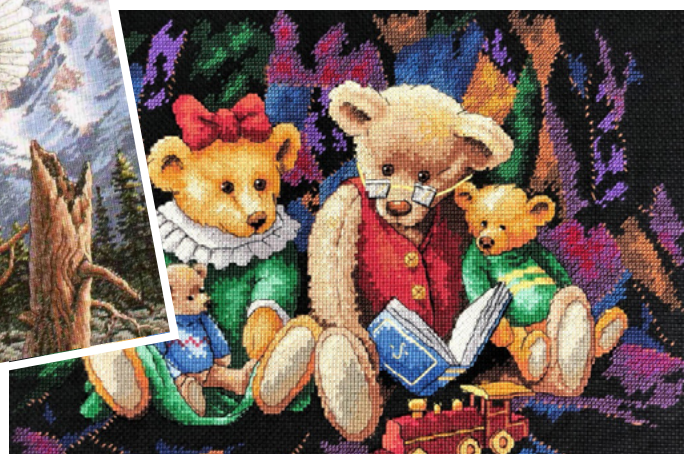

НАБОРЫ ДЛЯ ВЫШИВАНИЯ

Classic Design

Новое поступление