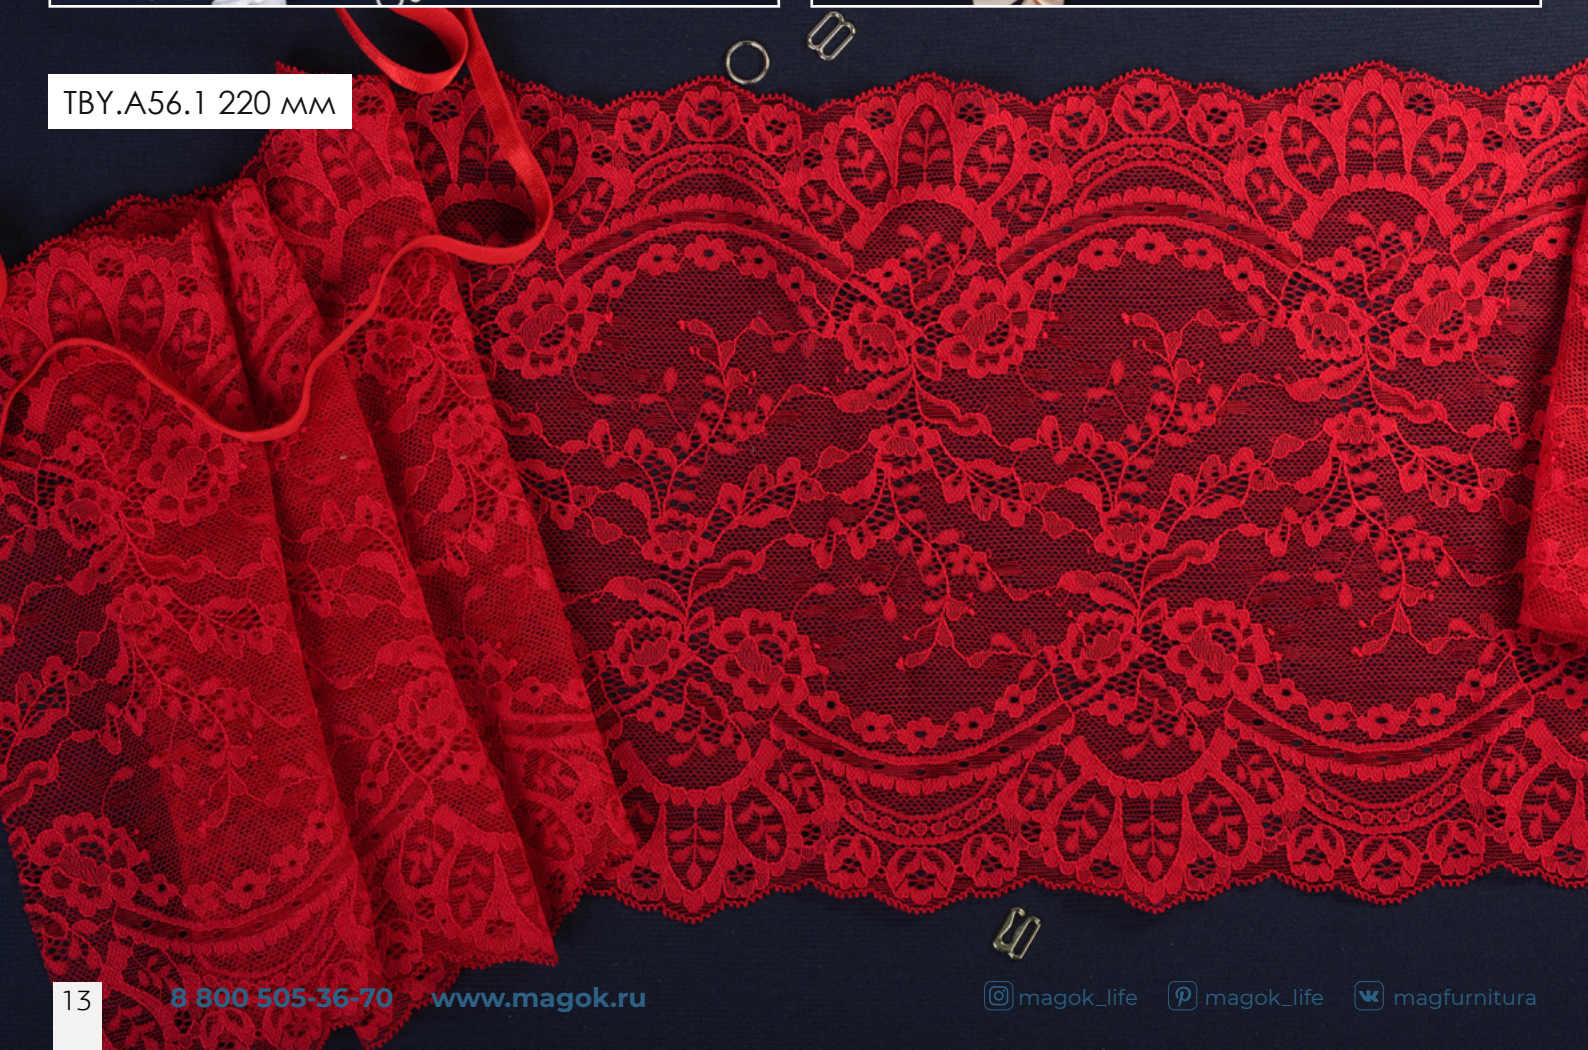

TBY.A56.1 220 мм