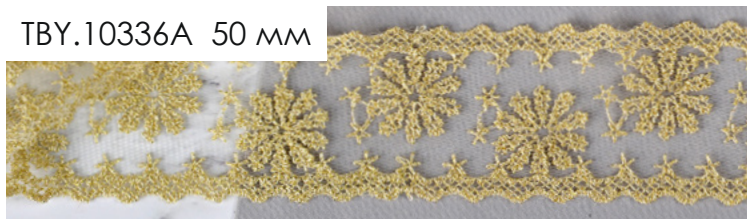

TBY.10268A 120 мм

TBY.10336A 50 мм