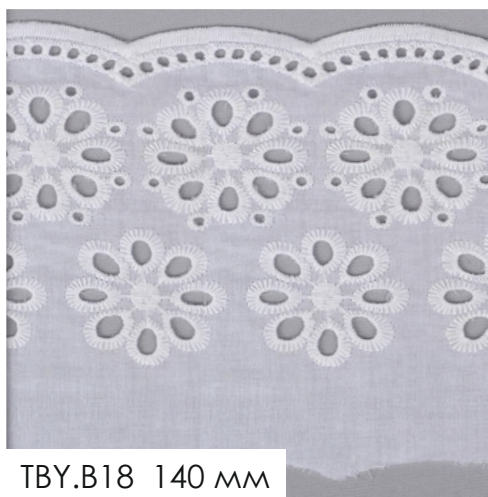

TBY.B27 40 мм

Кружево-шитье 100% хлопок «Воно»

Снижение цен до -50%

TBY.B34 90 мм

TBY.B17 120 мм

TBY.B18 140 мм

TBY.B19 135 мм

[Смотрите полную коллекцию Воно здесь >>](#)