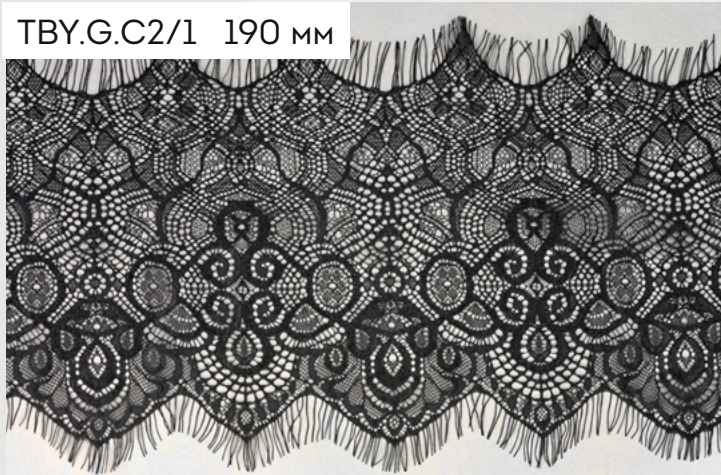

НОВЫЕ ДИЗАЙНЫ

КРУЖЕВО ШАНТИЛЬИ

ТВУ.5019 240 мм

ТВУ.5013 220 мм

ТВУ.6608 225 мм

ТВУ.7538 180 мм

Кружево «шантильи»

TBY.G.C2/1 190 мм