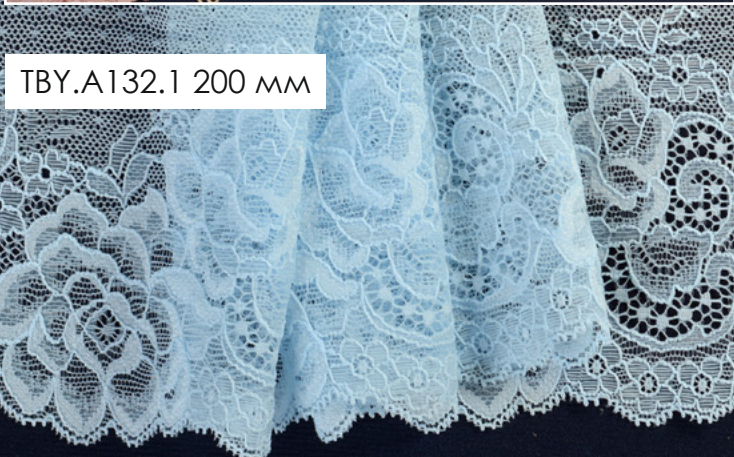

TBY.A123.1 200 мм

TBY.A126.1 210 мм

TBY.A130.1 230 мм

TBY.A132.1 200 мм

СТРЕЙЧ

НОВИНКИ - в цветах Lauma

TBY.A67.1 210 мм

TBY.A114.1 220 мм