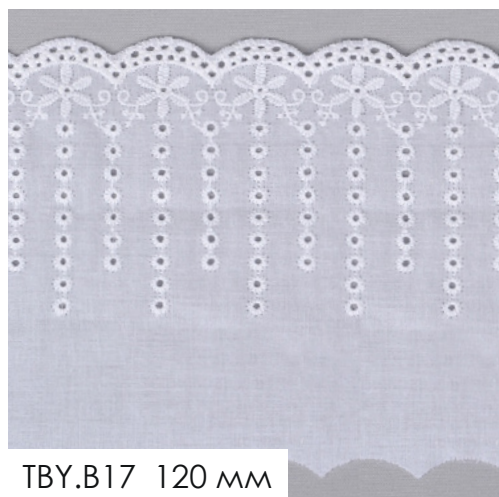

TBY.B18 140 мм

TBY.B17 120 мм