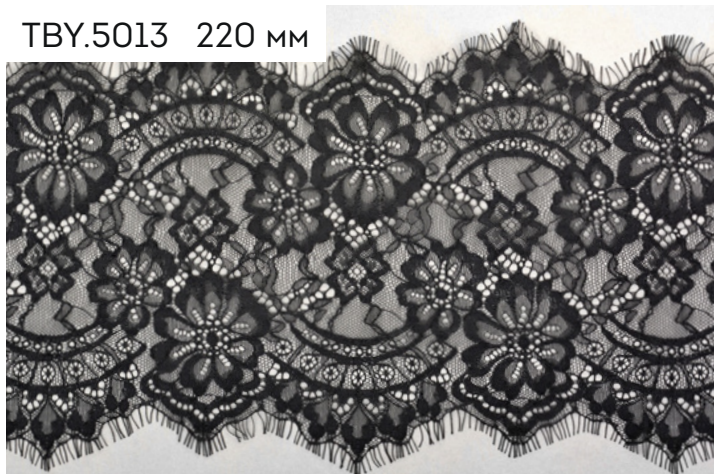

ТВУ.6608 225 мм