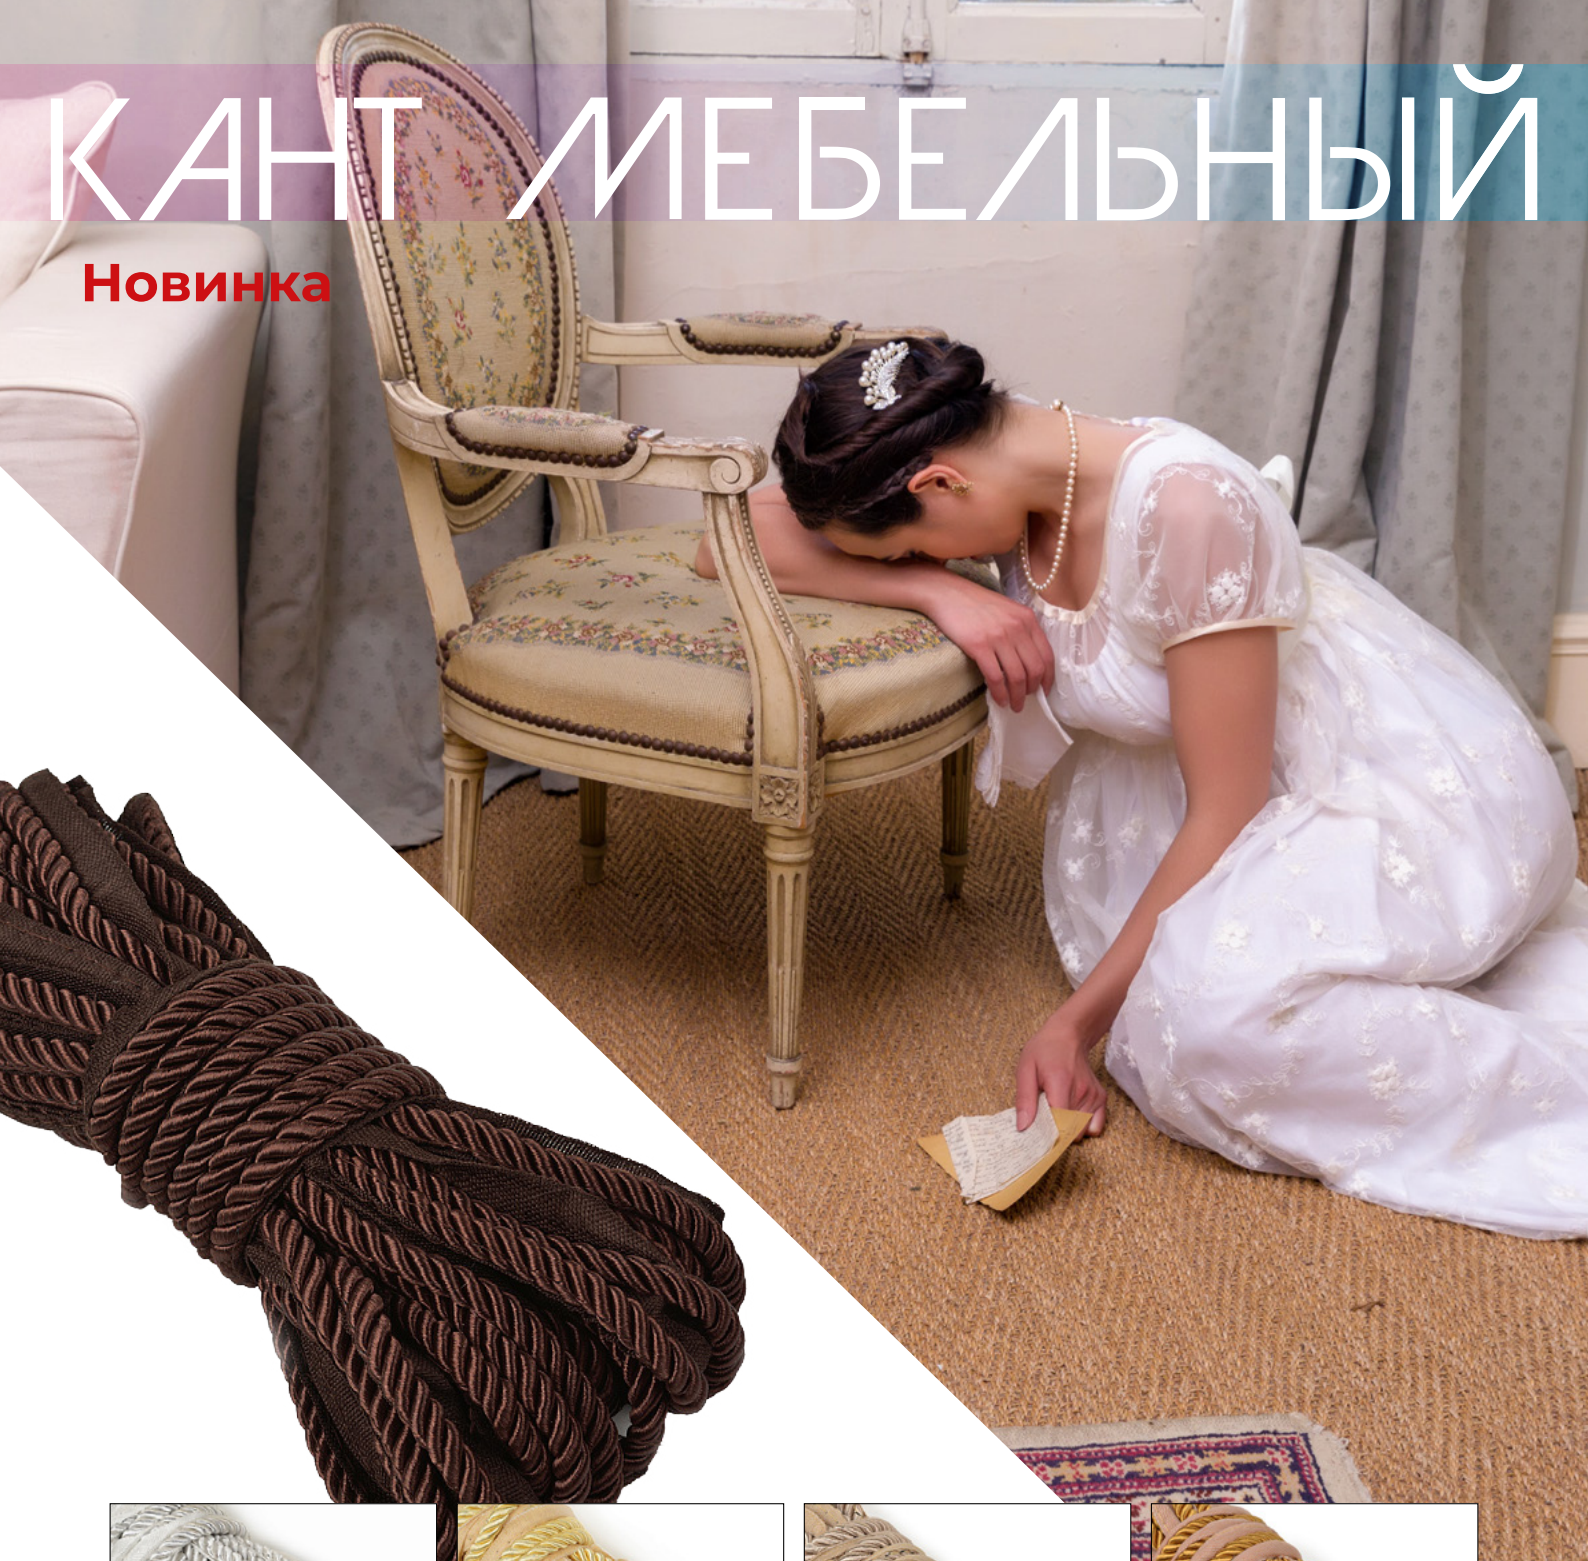

КАНТ МЕБЕЛЬНЫЙ

Новинка