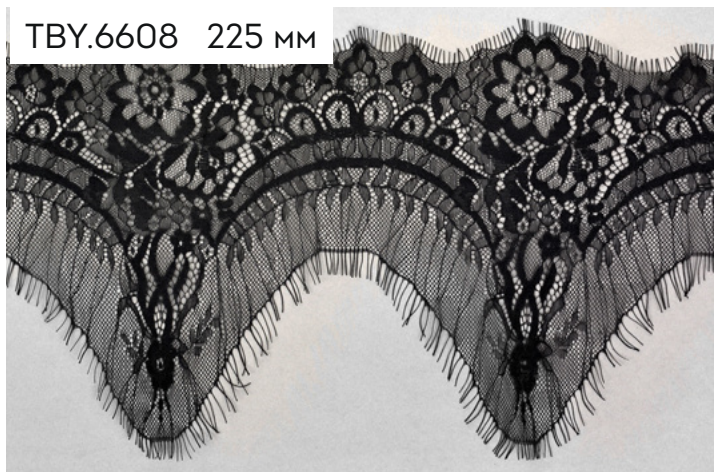

НОВЫЕ ДИЗАЙНЫ

КРУЖЕВО ШАНТИЛЬИ

ТВУ.5019 240 мм

ТВУ.5013 220 мм

ТВУ.6608 225 мм

ТВУ.7538 180 мм

Кружево «шантильи»

TBY.G.C2/1 190 мм