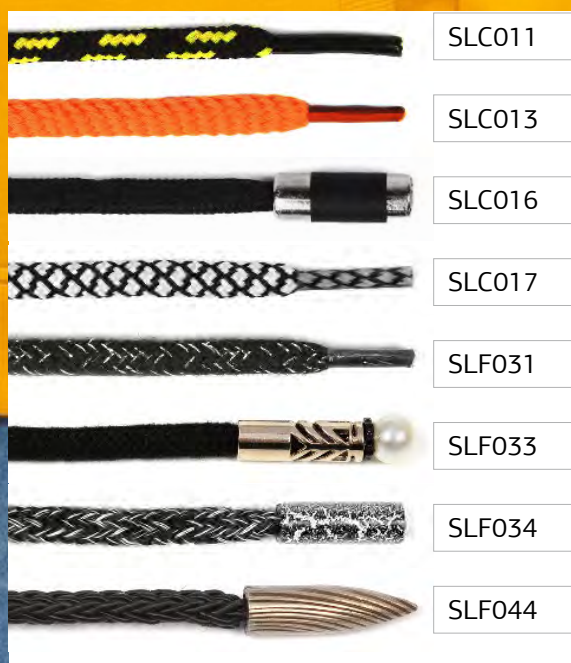

Термоаппликации

-30%

Цена
 снижена!

ШНУРКИ

с декоративным наконечником

Более 30 артикулов!

ВЫШИВАНИЕ И ТВОРЧЕСТВО

This
KITCHEN
Is
For
Dancing