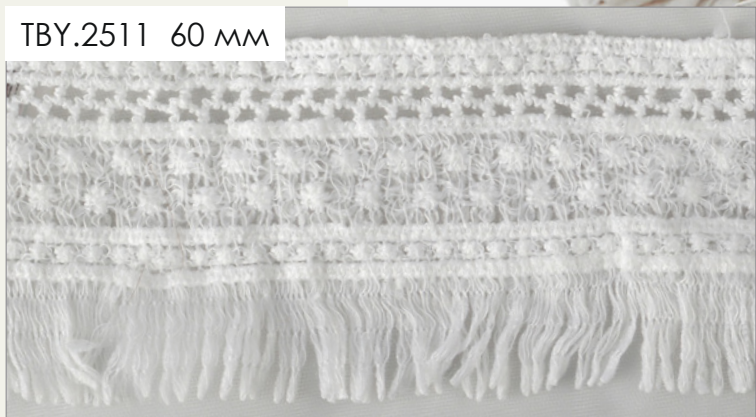

TBY.2516 65 мм