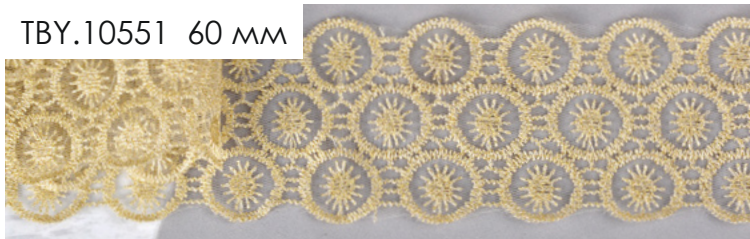

Золотое кружево на сетке

Обновление коллекции

TBY.10534 55 мм

TBY.10542 30 мм

TBY.10528 55 мм

TBY.10551 60 мм

TBY.10230A 60 мм

TBY.KE016B 76 мм