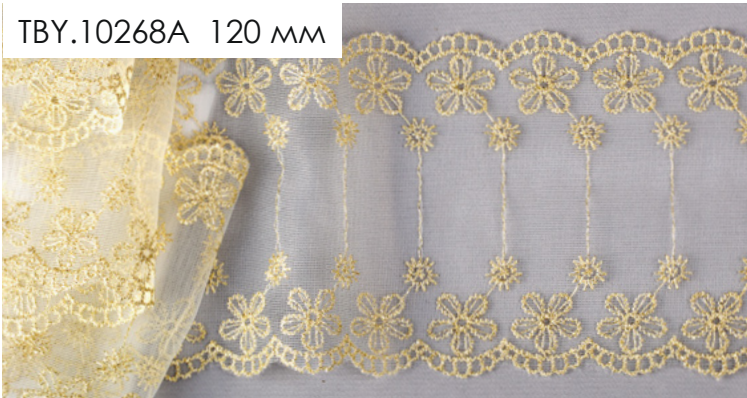

TBY.10268A 120 мм