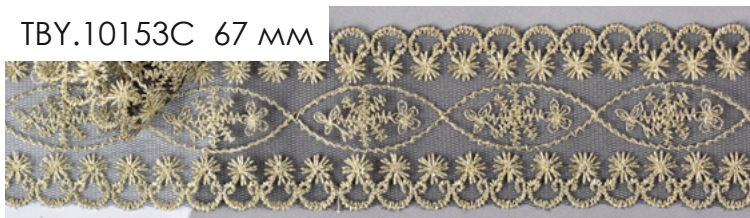

Золотое кружево на сетке

Обновление коллекции