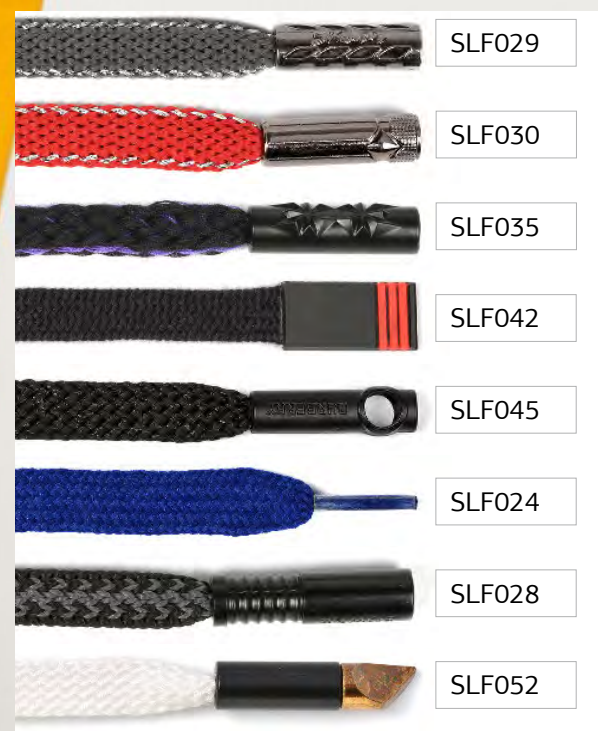

Термоаппликации

-30%

Цена
 снижена!

ШНУРКИ

с декоративным наконечником

Более 30 артикулов!

ВЫШИВАНИЕ И ТВОРЧЕСТВО

This
KITCHEN
Is
For
Dancing