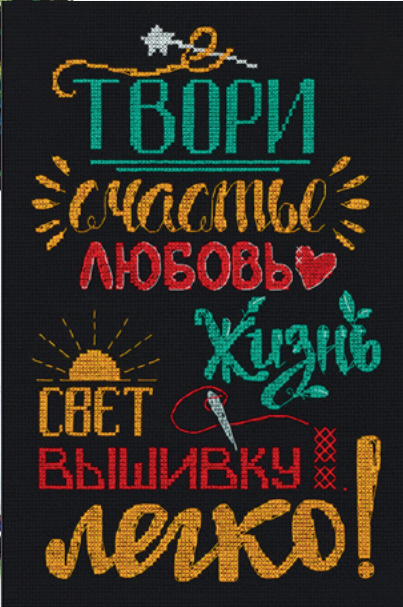

НАБОРЫ ДЛЯ ВЫШИВАНИЯ

РАНИНА®

НАБОРЫ ДЛЯ ВЫШИВАНИЯ

-20%

НА ВЫДЕЛЕННЫЙ
АССОРТИМЕНТ