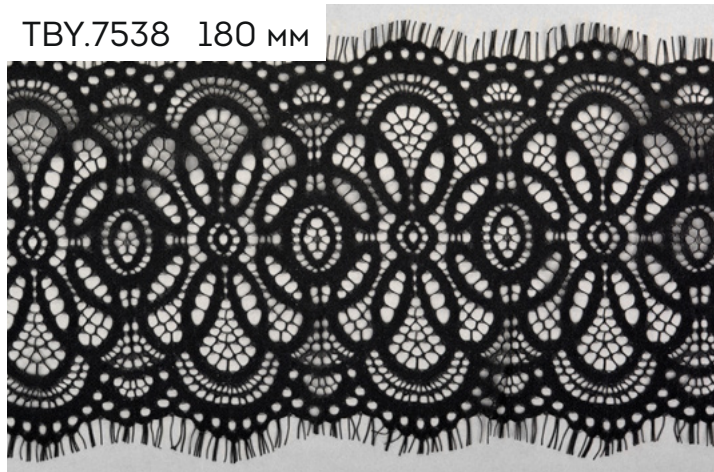

НОВЫЕ ДИЗАЙНЫ

КРУЖЕВО ШАНТИЛЬИ

ТВУ.5019 240 мм

ТВУ.5013 220 мм

ТВУ.6608 225 мм

ТВУ.7538 180 мм

Кружево «шантильи»

TBY.G.C2/1 190 мм