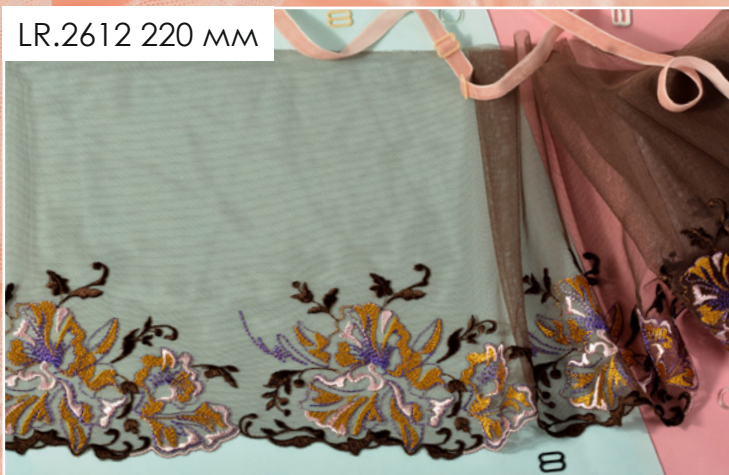

Бельевое кружево на сетке

Новинка