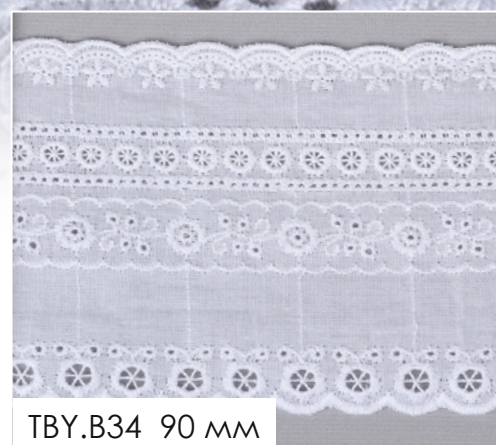

Кружево-шитье 100% хлопок «Воно»

Снижение цен до -50%

[Смотрите полную коллекцию Воно здесь >>](#)