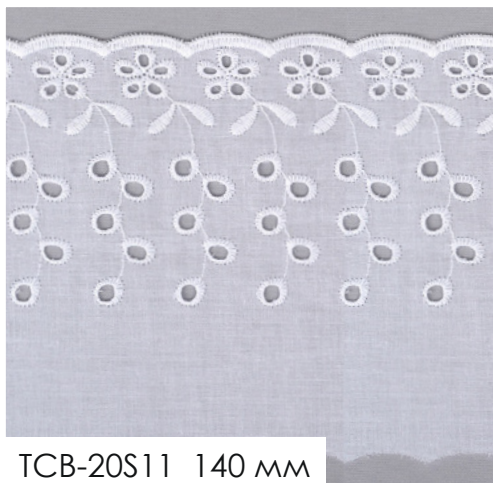

TBY.B27 40 мм

Кружево-шитье 100% хлопок «Воно»

Снижение цен до -50%

TBY.B34 90 мм

TBY.B17 120 мм

TBY.B18 140 мм

TBY.B19 135 мм

[Смотрите полную коллекцию Воно здесь >>](#)

Снижение цен до -50%

TCB-20S11 140 мм

TBY.B22 100 мм

TBY.B32 120 мм

TCB-20S12 (2505) 100 мм

TCB-20S13 (2507) 150 мм

КРУЖЕВО HOME TEXTILE

Обновленная коллекция