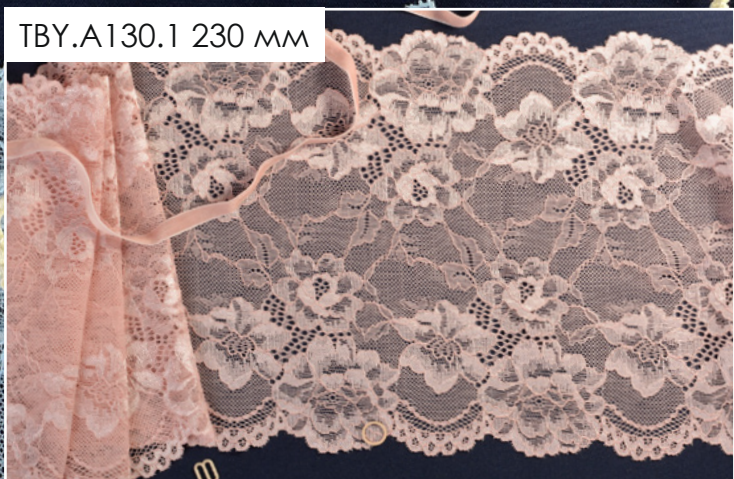

TBY.A132.1 200 мм