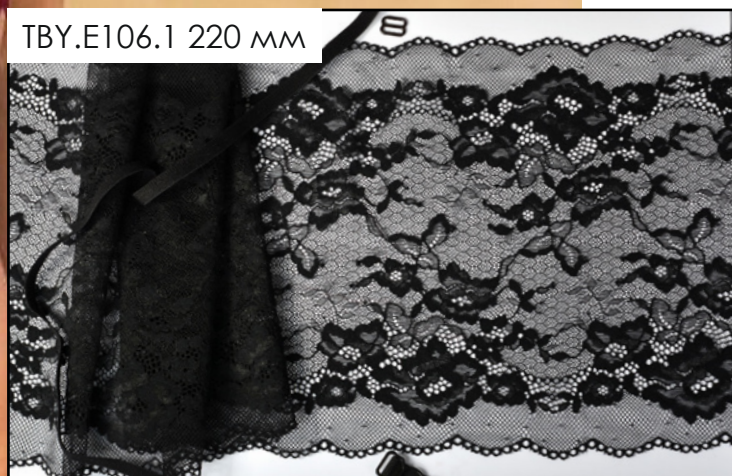

TBY.D22.1 220 мм

TBY.E8.1 165 мм

TBY.A56.1 220 мм

TBY.W18.1 210 мм

TBY.E44.1 165 мм

TBY.E106.1 220 мм

TBY.W136.1 220 мм

Кружево-стрейч
в цветах Лапта