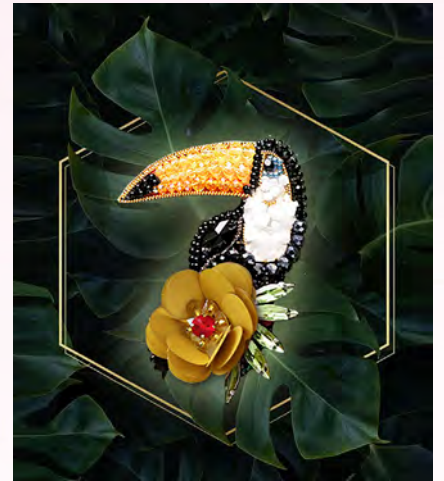

вышивка бисером арт.КК.VS014  
Дыхание весны 30x40 см

# Вышивка хрустальными бусинами

7762 Образ пресвятой Богородицы  
Почаевская Божия Матерь 25\_5x23  
см

99-Б-10 Брошь Волшебная сова  
6x7\_5 см

99-Б-11 Брошь Тукан 5x6 см