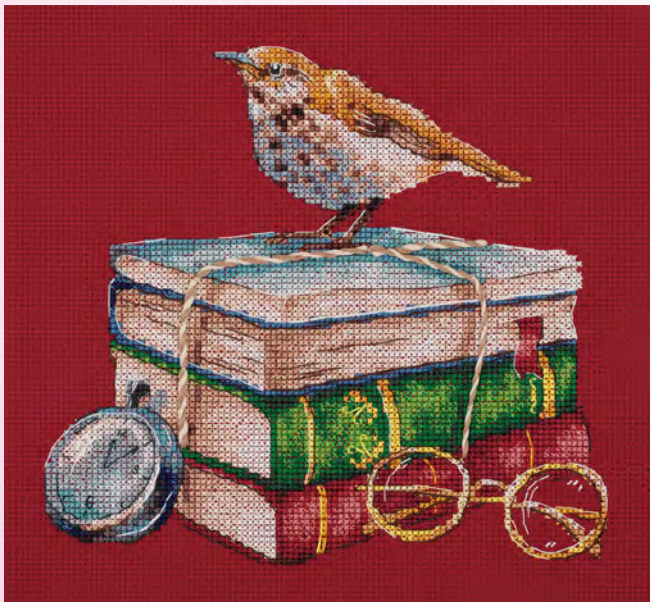

Вышивка крестом

RE-7209 Книгочей 21x19_5 см