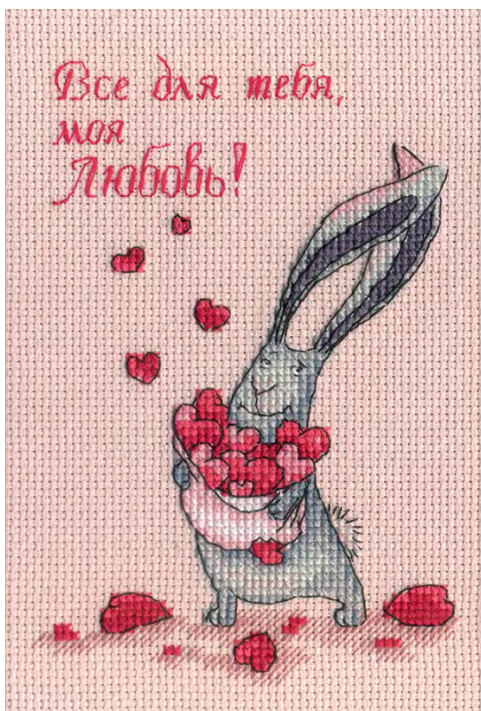

# -15%

более 400 артикулов  
весь июнь

М.П. СТУДИЯ

арт.А-023 Очаровательный ежик  
27x23 см

арт.А-037 Пламенные цветы 33x23  
см

арт.А-039 Весенняя мелодия 25x20  
см

арт.НВ-555 Все для тебя\_ моя  
любовь 16x10 см