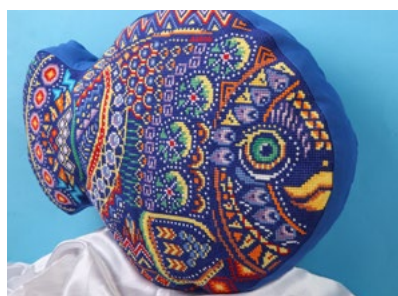

Наборы для вышивания нитками

Мулине

CE-7188 Семья 23,5x12,5 см

CE-7205 Family 34,5x11,5 см

JK-2193 Брошь.
Корова Белла 5,5x5,5
см

PD-7199 Подушка. Моя рыбка 44,5x32,5 см

PD-7204 Подушка Маки 40x39 см

PD-7116 Подушка
Винтажная роза 38x36 см