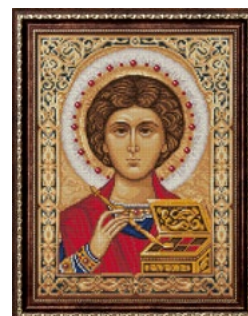

1847 Икона Пантелеймон Целитель 30х40 см