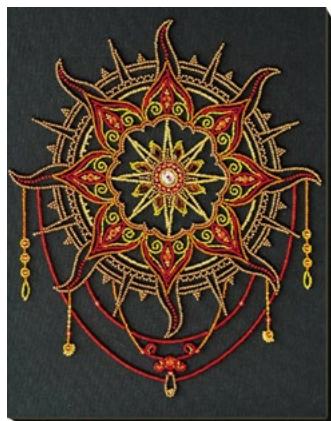

АВ-789
Жук Фаберже
25x30 см

АВ-777
Тропическая ночь
25x50 см

АВ-780 Ночные цветы 25x45 см

АВ-790 Лотосы на закате 25x33 см

Бисером на художественном холсте

АВ-758 В утренней дымке 33x44 см

АВ-770 Солнечный узор 26x33 см