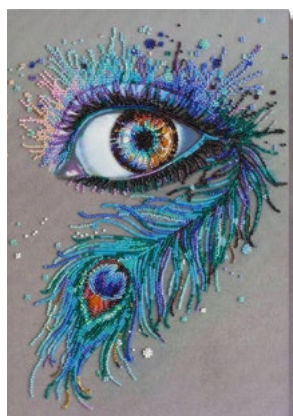

Летопись счастья свадебная метрика 27x26 см
• счетный крест МКН.29-14
• крестом и лентами МЛН.10

АВ-747 Лунная прогулка 30x40,8 см

АВ-749 Венеция 30x40 см

АВ-785 Скарабей 23x30 см

АВ-788 Королевский взгляд 27x37 см