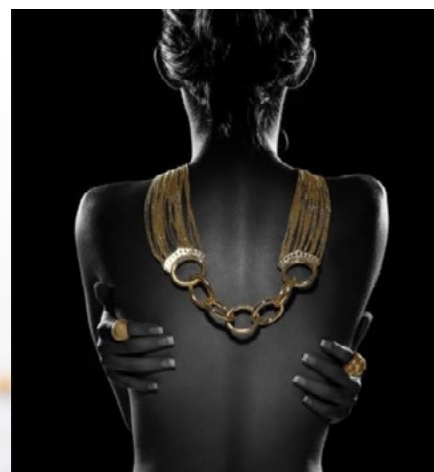

KM0274 Безупречная (20 цветов)
40x50 см