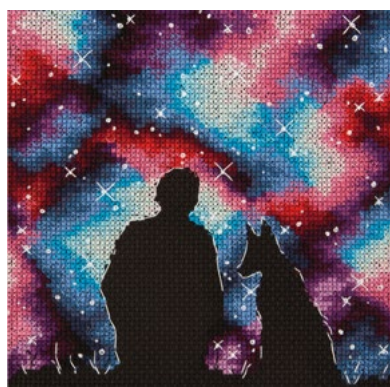

Наборы для вышивания нитками

Мулине

CE-7188 Семья 23,5x12,5 см

CE-7205 Family 34,5x11,5 см

JK-2193 Брошь.
Корова Белла 5,5x5,5
см

PD-7199 Подушка. Моя рыбка 44,5x32,5 см

PD-7204 Подушка Маки 40x39 см

PD-7116 Подушка
Винтажная роза 38x36 см