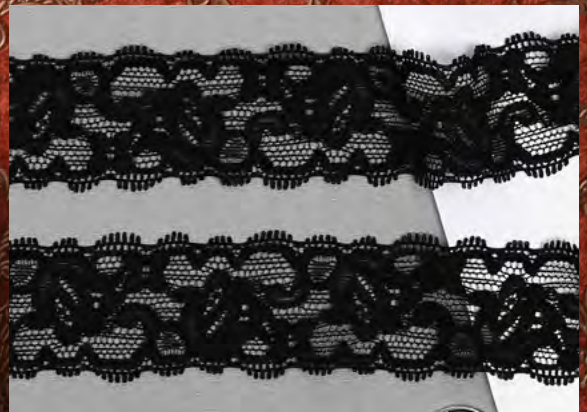

*Большое весеннее
поступление!*

Стрейч арт.00755

шир. 185 мм уп. 25 м

Хит! 59,9 р/метр

Стрейч арт.8027

шир. 75 мм уп. 25 м

Стрейч арт.8029

шир. 30 мм уп. 50 м