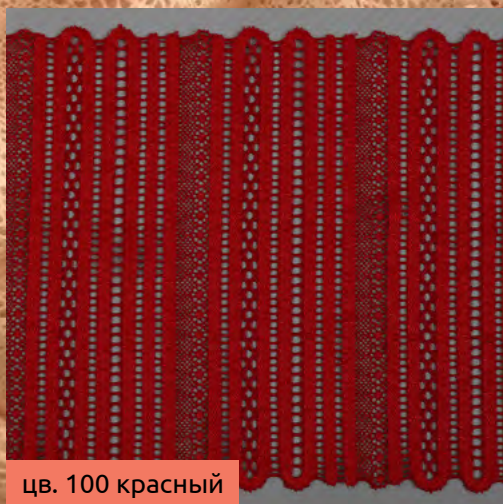

цв. 02 черный

цв. 100 красный

Хит сезона!
кружево в ПОЛОСКУ