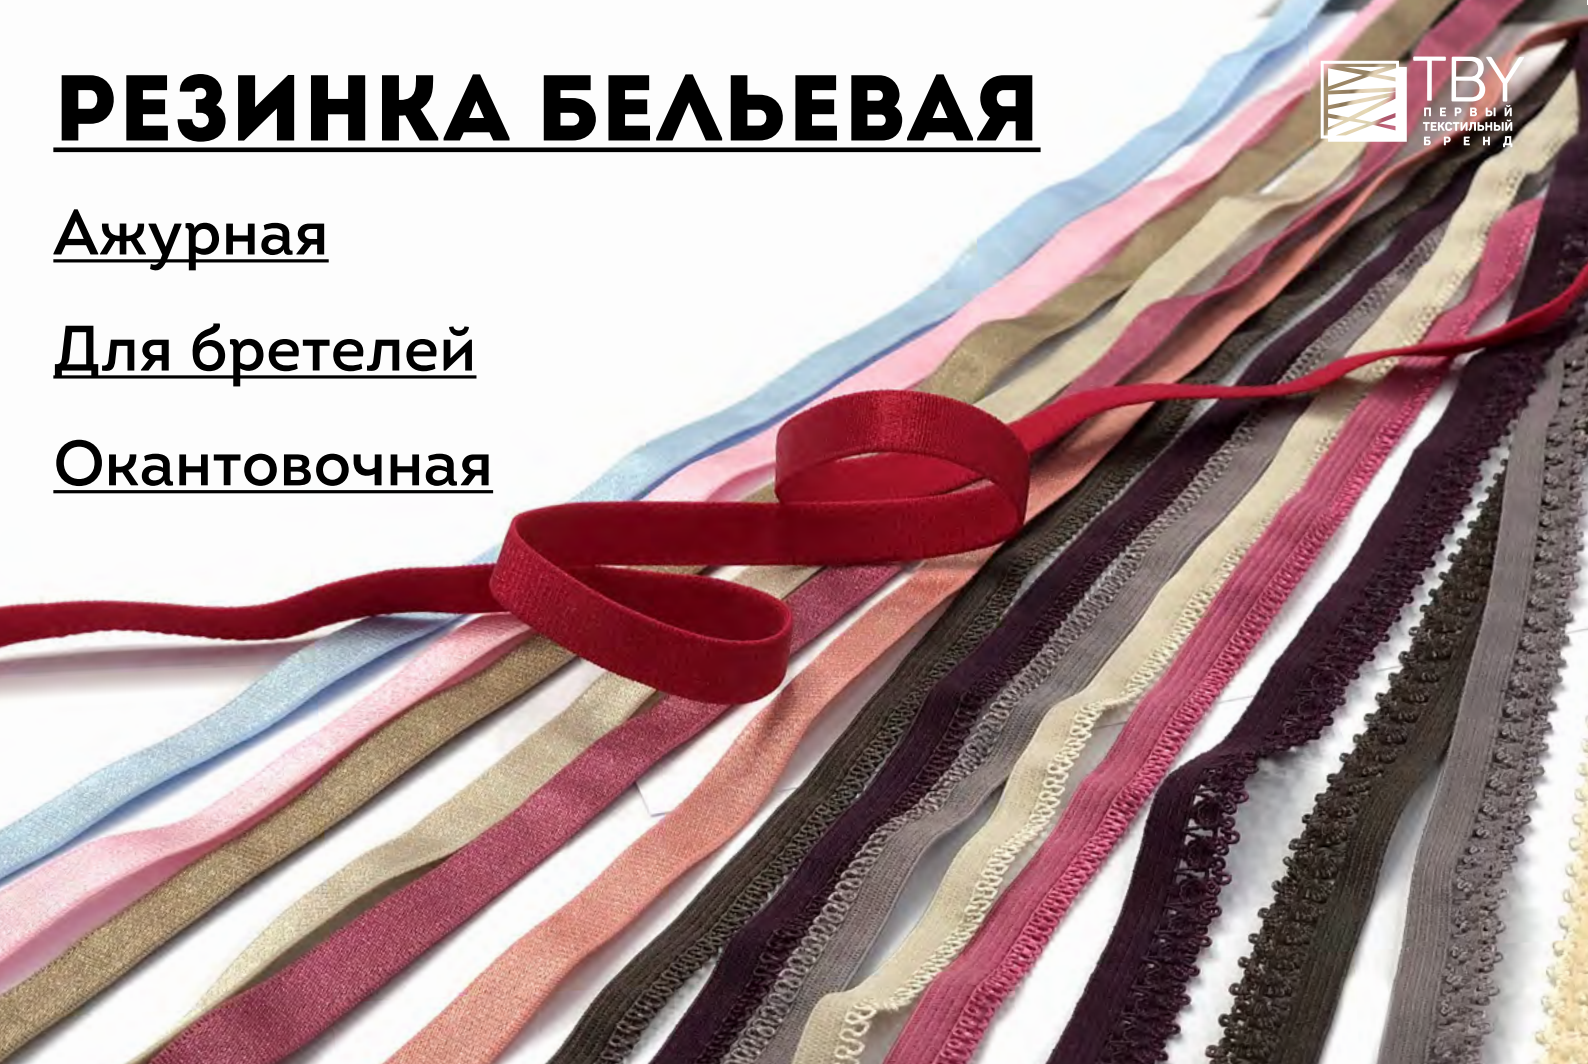

РЕЗИНКА БЕЛЬЕВАЯ

Ажурная

Для бретелей

Окантовочная