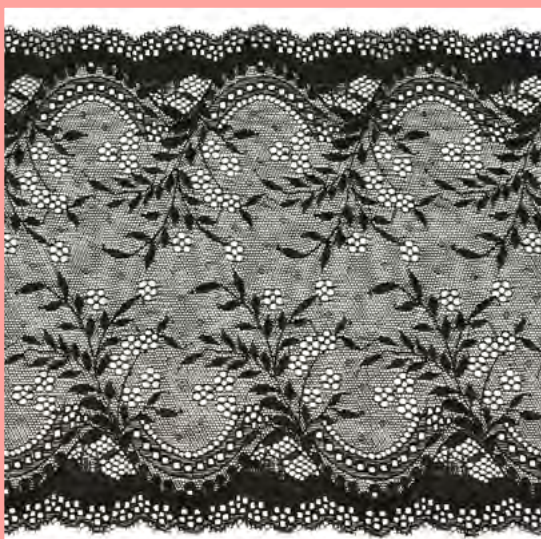

в стиле
Victoria's Secret

Снова в наличии!

Стрейч арт.2137

шир. 210 мм уп. 20 м