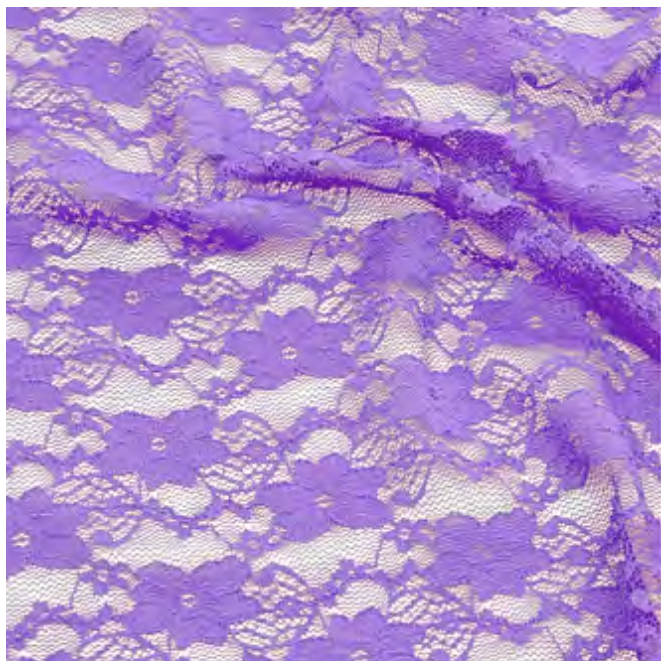

КРУЖЕВНАЯ ТКАНЬ — 62%

Кружевная ткань стрейч 100 г/м²
арт. TBY.M903 цв.164 сиреневый ширина 150 см уп. 22,86 м