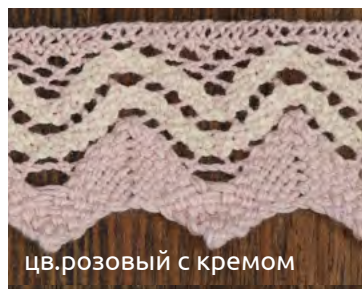

цв. 02 черный

цв. 100 красный

Хит сезона!
кружево в ПОЛОСКУ

КРУЖЕВО ВЯЗАНОЕ

уп. 5 и 10 метров

TR.K-108122 37 мм

цв.белый с серым

цв.розовый с кремом