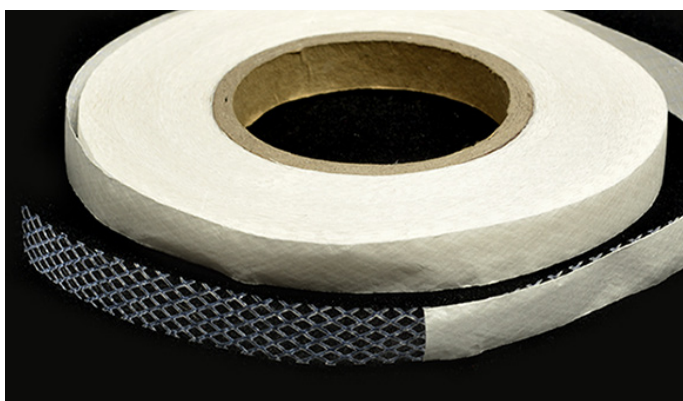

Лента-сетка клеевая на бумаге

шир. 10,15,20,25,30 мм плотность 25 г/м² уп. рулон 25 и 100м

<i>артикул на сайте</i>	<i>плотность, г/м²</i>	<i>ширина полотна, мм</i>	<i>метраж рулона, м</i>
УТ-00045557	25 г/м²	10 мм	25 м New!
УТ-00045559	25 г/м²	20 мм	25 м New!
УТ-00161468	25 г/м²	15 мм	25 м New!