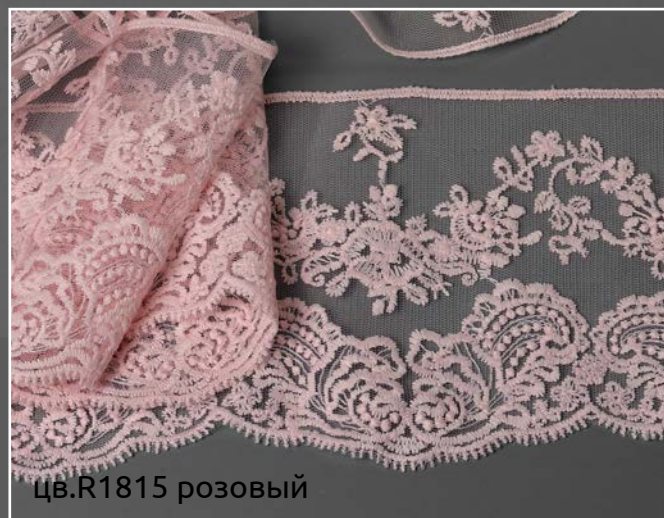

180

186

232

330

КРУЖЕВО НА СЕТКЕ

NEW!

в стиле Blumagine арт.ТВУ.ВЛ.40466
шир.130мм уп.13,71м
цв. R6715 красный

цв.12 белый