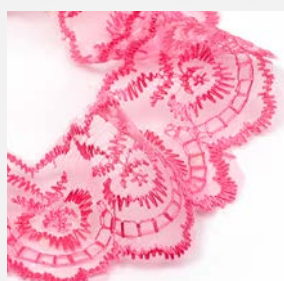

КРУЖЕВО КАПРОН

арт. TBS.30010 шир.45мм уп.9,14м

Все цвета в наличии!

001

002

019

021

026

028

035

039

040

047

048

052

080

084

120

124

132

142

147

170

180

186

232

330