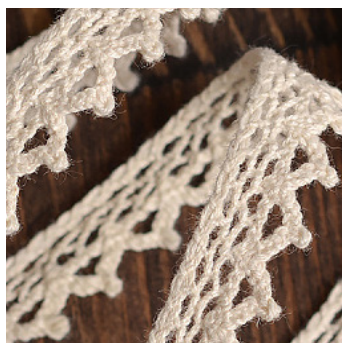

КРУЖЕВО ВЯЗАНОЕ

арт.ТВУ-5036
шир.10мм уп.10м
цв.02 белый

ХИТ!

01 натуральный