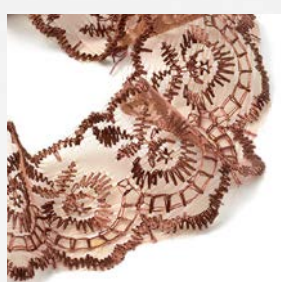

КРУЖЕВО КАПРОН

арт. TBS.30010 шир.45мм уп.9,14м

Все цвета в наличии!

001

002

019

021

026

028

035

039

040

047

048

052

080

084

120

124

132

142

147

170

180

186

232

330