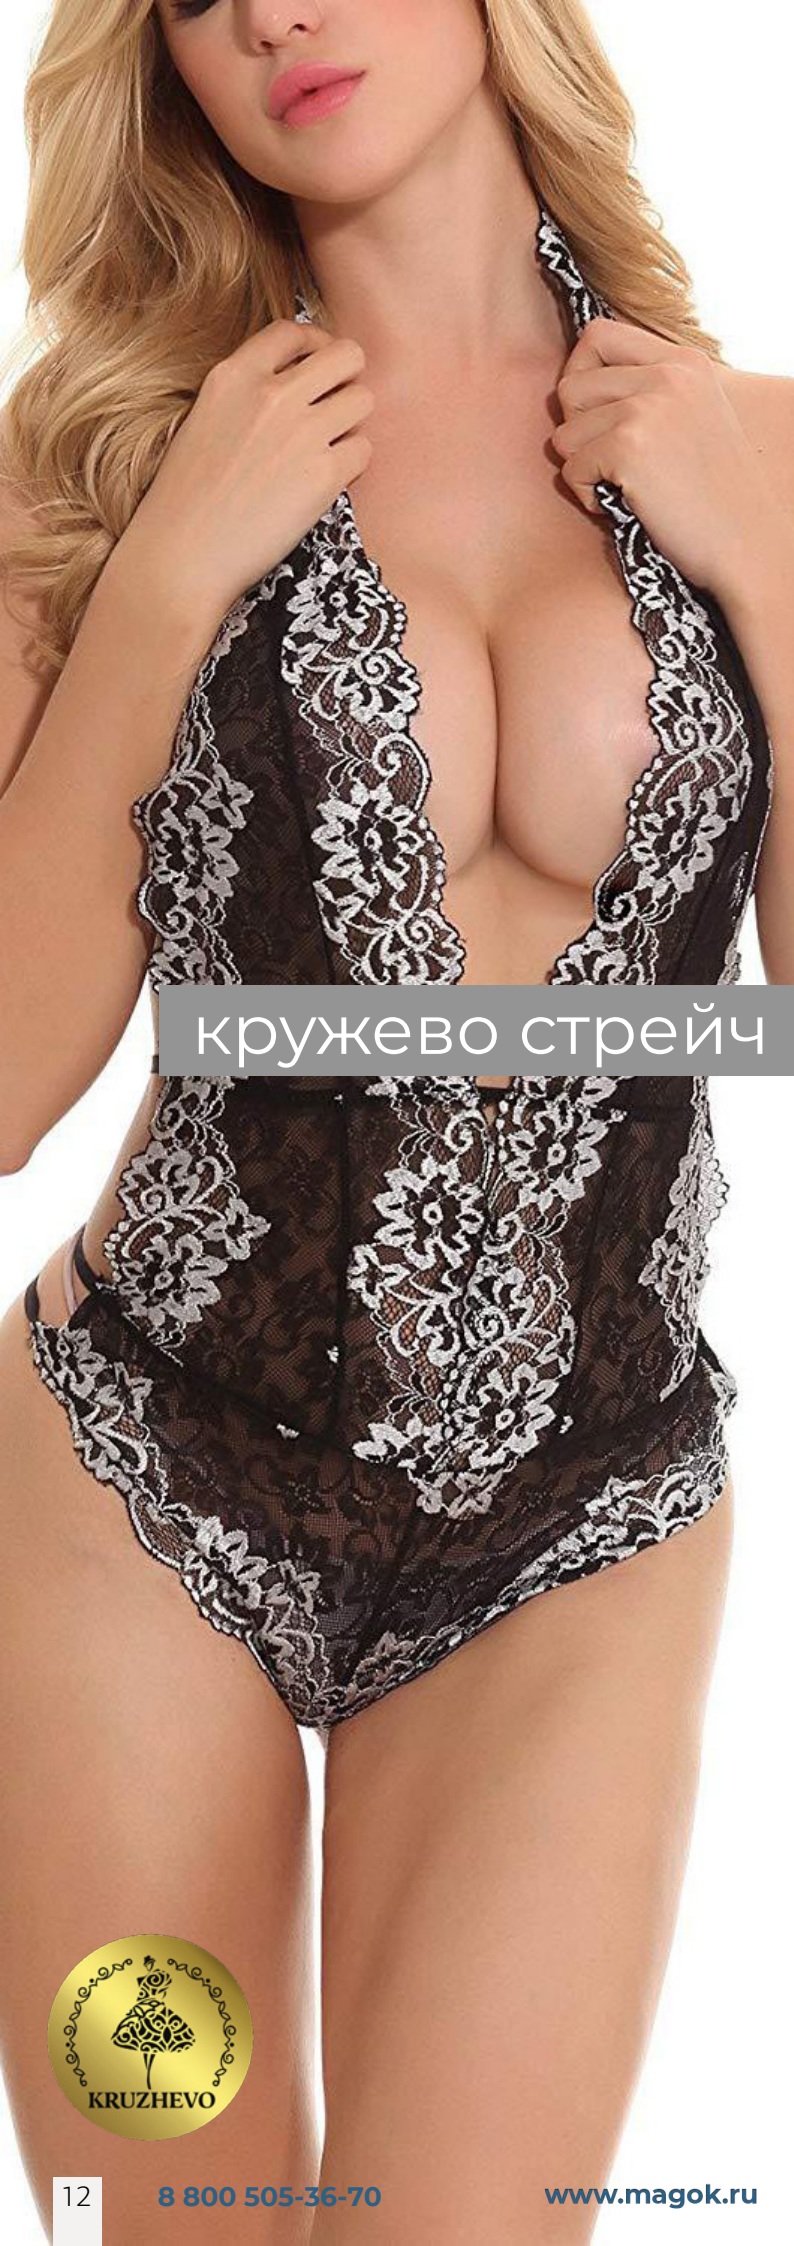

# кружево стрейч

Y97.01 300 мм

A103.01 200 мм

A103.02 200 мм

A92.01 240 мм

A92.02 240 мм

кружево стрейч

E1.01 230 MM