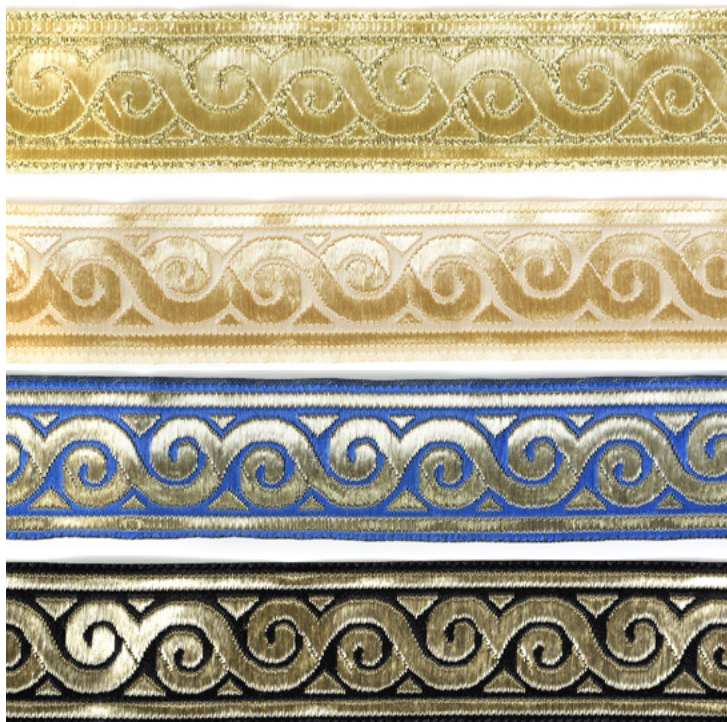

# Лента жаккардовая

[• смотреть ассортимент >>](#)

Фасовка 25 метров. Применяется для отделки штор, подушек, покрывал. В ассортименте ширины 30, 50, 80 и 90 мм

\* на выделенный ассортимент  
\* акция действует до 31/10

Новинки!

+ -10%

Арт. **TBY.WJ3A** 30 мм 6 цветов

Арт. **TBY.WJ3E** 30 мм 6 цветов

Арт. **TBY.1903** 50 мм 2 цвета

Арт. **TBY.1908** 80 мм 3 цвета

Арт. **TBY.1904** 30 мм 4 цвета

# Лента жаккардовая

**-10%**

Арт. **TBY.1905** 30 мм 5 цветов

Арт. **TBY.1906** 50 мм 5 цветов

Арт. **TBY.1907** 80 мм 5 цветов

Арт. **TBY.WJ6** 60 мм 4 цвета

Арт. **TBY.3309** 90 мм 2 цвета

Арт. **TBY.9D** 90 мм 2 цвета