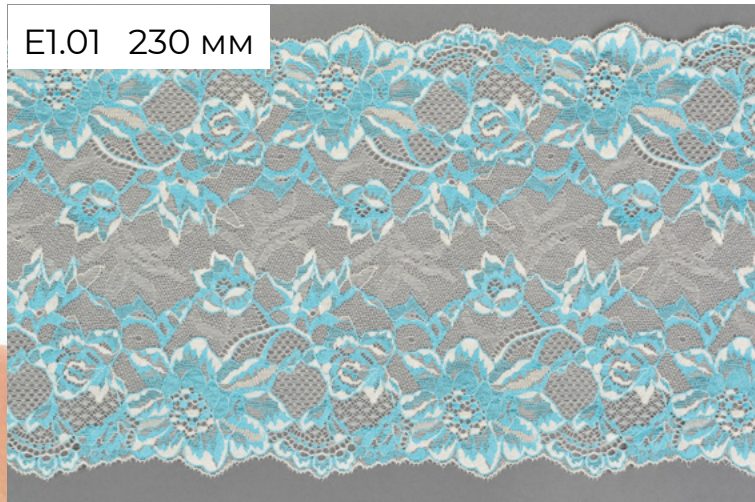

# кружево стрейч

Y97.01 300 мм

A103.01 200 мм

A103.02 200 мм

A92.01 240 мм

A92.02 240 мм

кружево стрейч

E1.01 230 MM