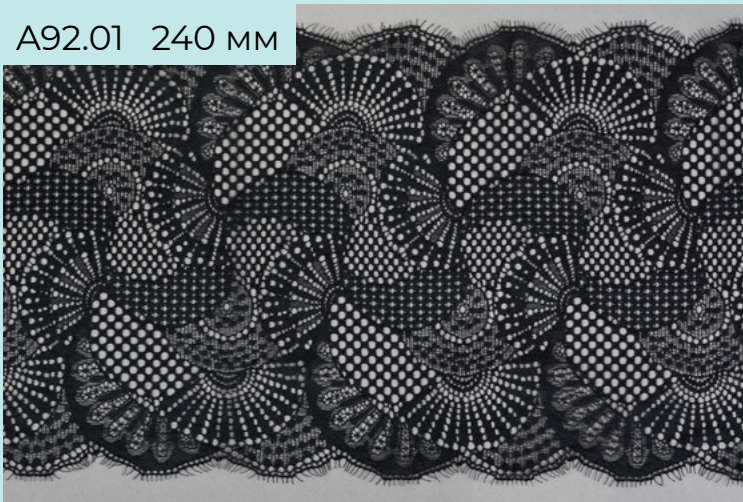

# кружево стрейч

Y30.01 230 мм

A102.01 225 мм

F87.01 220 мм

F87.02 220 мм

F87.03 220 мм

кружево стрейч

# кружево стрейч

Y97.01 300 мм

A103.01 200 мм

A103.02 200 мм

A92.01 240 мм

A92.02 240 мм

кружево стрейч

E1.01 230 MM

E1.02 230 MM

E1.03 230 MM

Y45.01 230 MM

кружево