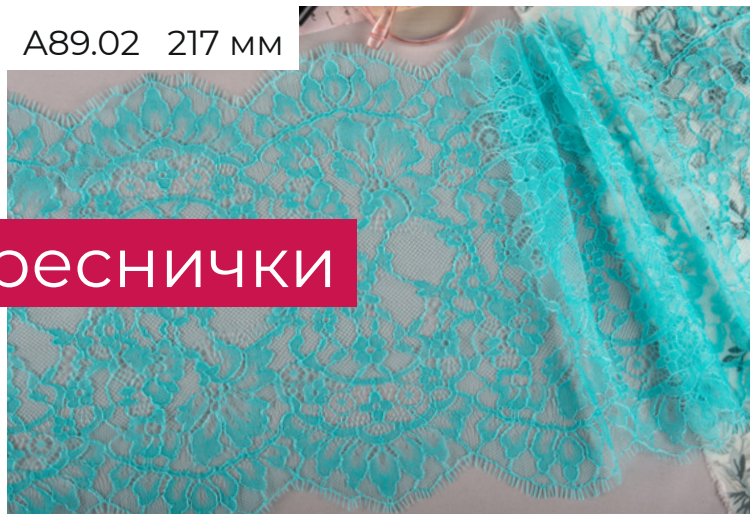

A111.01 180 мм