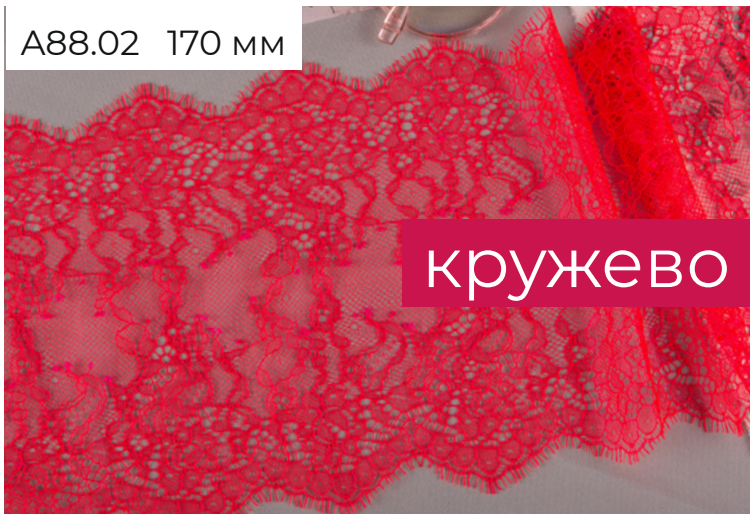

A91.01 270 мм