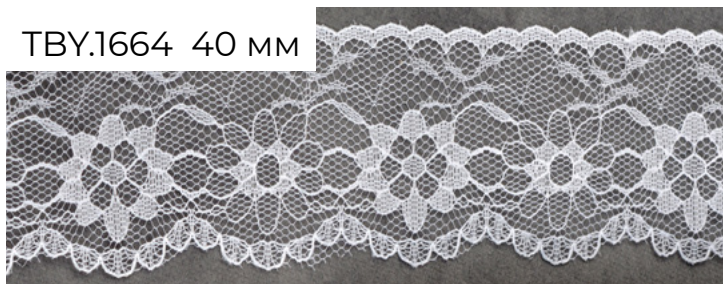

TBY.1664 40 мм