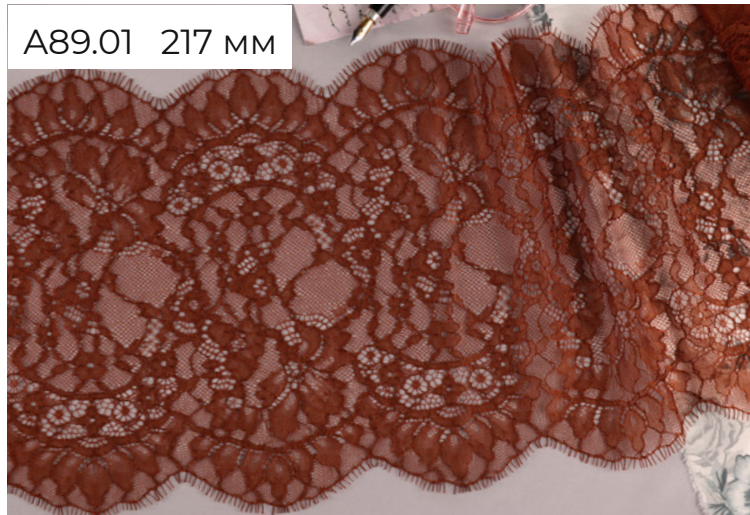

A89.02 217 мм

A89.01 217 мм