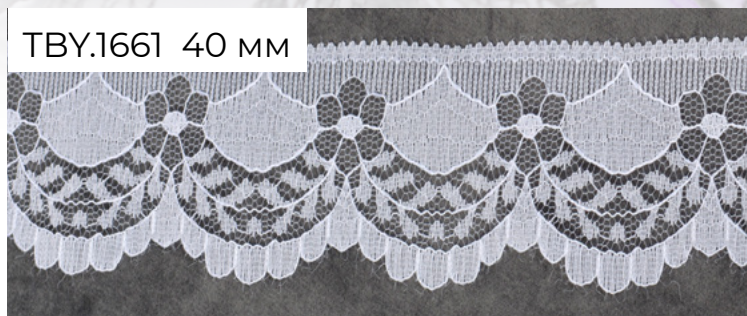

кружево

Трикомах

Новые дизайны