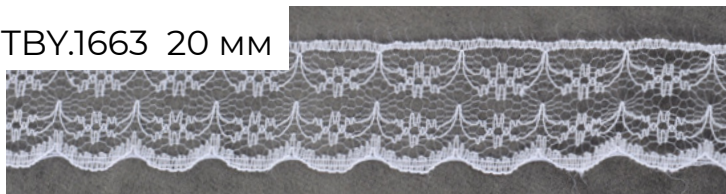

кружево трикотаж

TBY.1663 20 мм