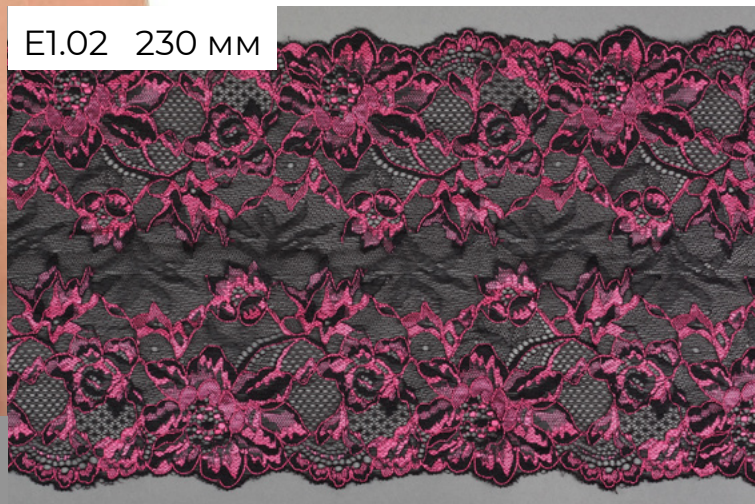

E1.03 230 MM