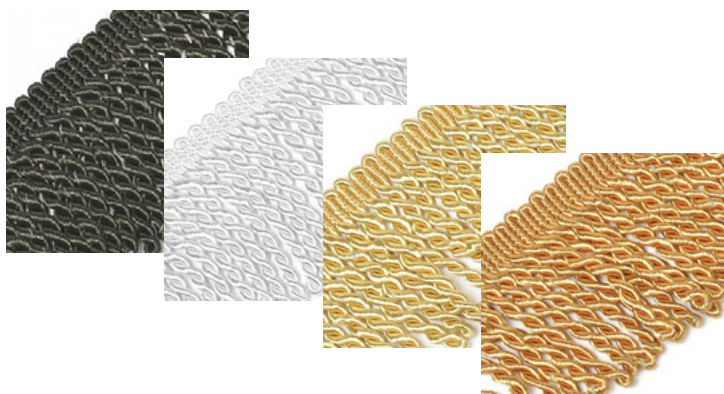

# Оборудование

для розничных магазинов

[смотреть полный ассортимент >>](#)

большое обновление ассортимента!

Опелелка  
и аксесуары  
для штор

• **арт. 0390-0910** 62 мм

• **арт. 0390-1070** 60 мм

## Лента шторная

Производство Турция

• ассортимент **15 видов >>**