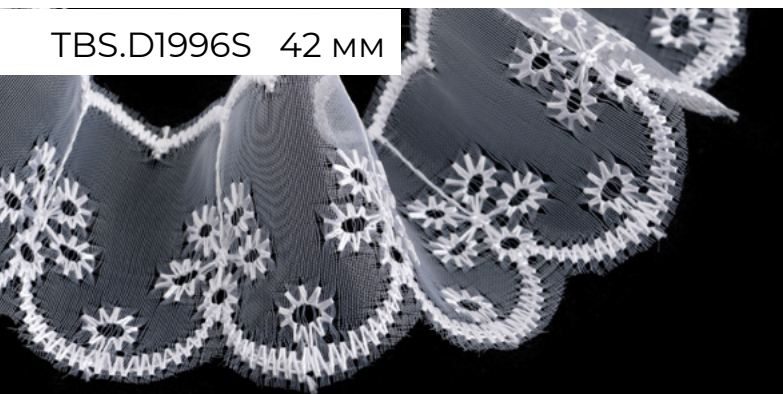

кружево капрон

TBS.D1996S 42 мм