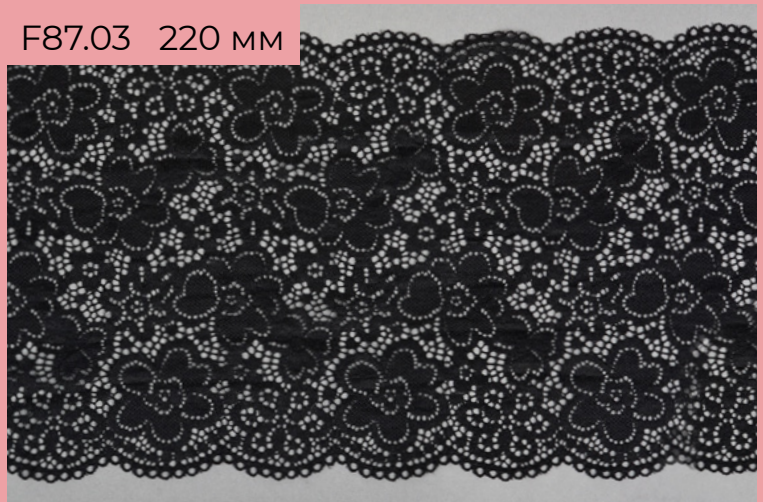

# кружево стрейч

Y30.01 230 мм

A102.01 225 мм

F87.01 220 мм

F87.02 220 мм

F87.03 220 мм

кружево стрейч