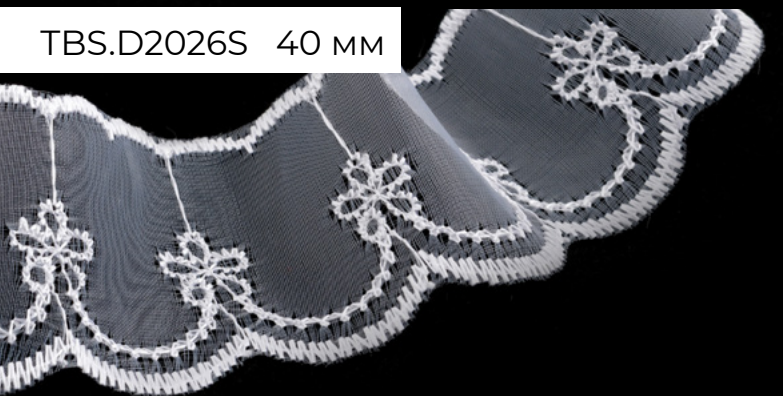

TBS.D2026S 40 мм