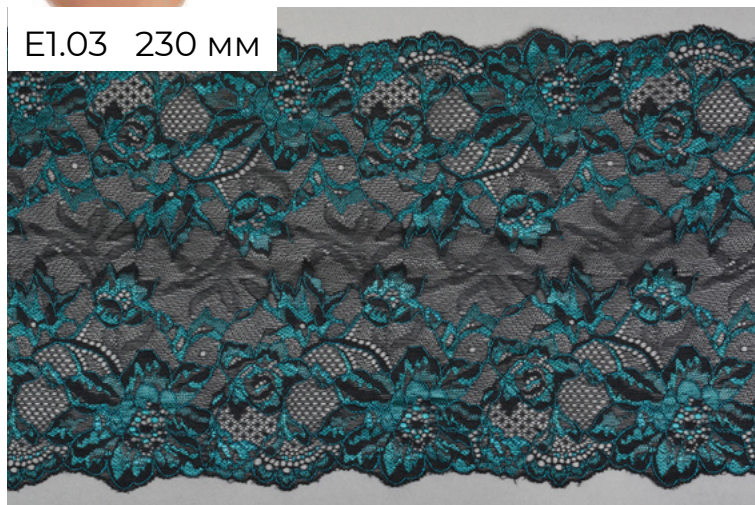

Y45.01 230 MM