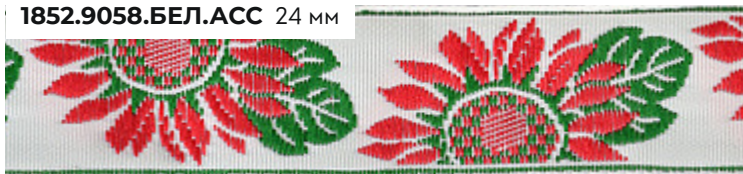

# Жаккардовые ленты

Новое поступление

Фасовка 25 м

1851.9506.БЕЛ.КРАС 18 мм

1852.9058.КРАС.АСС 24 мм

1852.9058.БЕЛ.АСС 24 мм

3104.9578.М.ЧЕР.АСС 30 мм

1853.9420.ЧЕР.АСС 30 мм