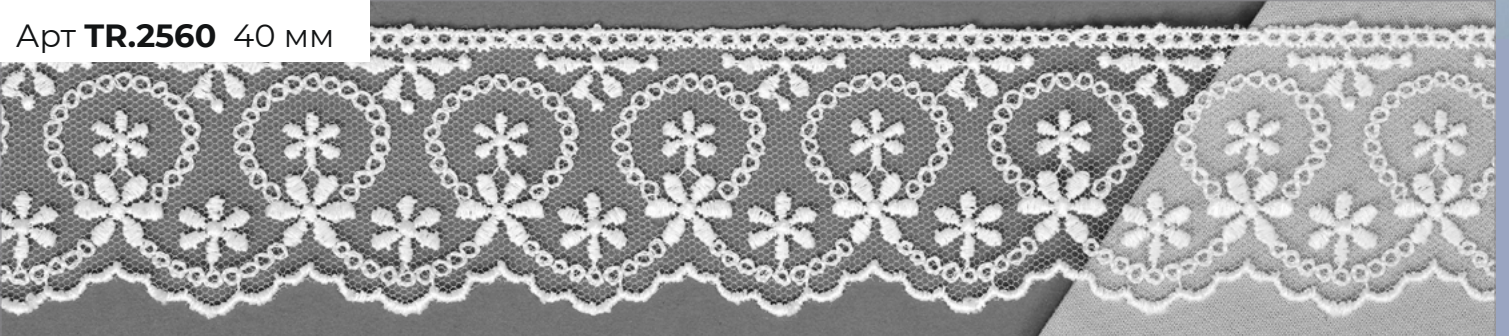

# кружево на сетке (Турция)

\* Артикулы-компаньоны

Арт **TR.4010** 30 мм

Арт **TR.2560** 40 мм

Цвета арт. TR.2560 40 мм