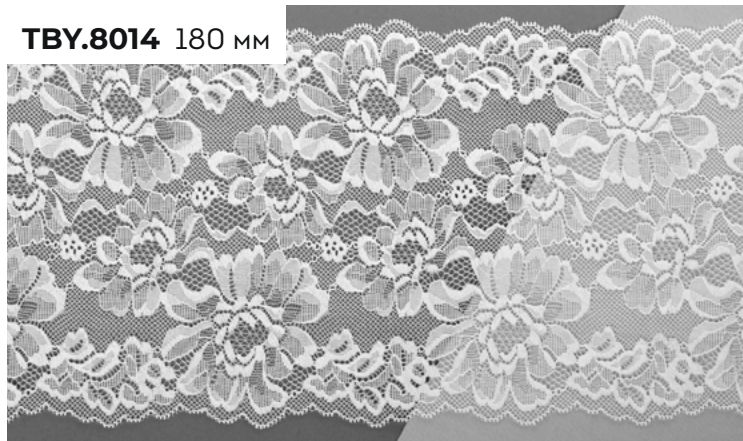

# Кружево „ СТРЕЙЧ

• классика черный и белый  
в различных ширинах

# Кружево стрейч «Классика»

**Новое поступление - артикулы-хиты!**

Артикулы представлены в белом и черном цветах

**TBY.2137** 210 мм

**YSTL.00839** 180 мм

**TBY.8012** 180 мм

**TBY.8015** 180 мм

# Кружево стрейч «Классика»

Новое поступление - артикулы-хиты!

**TBY.8014** 180 мм

**TBY.T465** 180 мм

**TBY.8109** 35 мм

**YSCS0004** 32 мм

**TBY.L839** 30 мм

**Пополнение склада:**  
артикулы представлены  
в белом и черном цветах