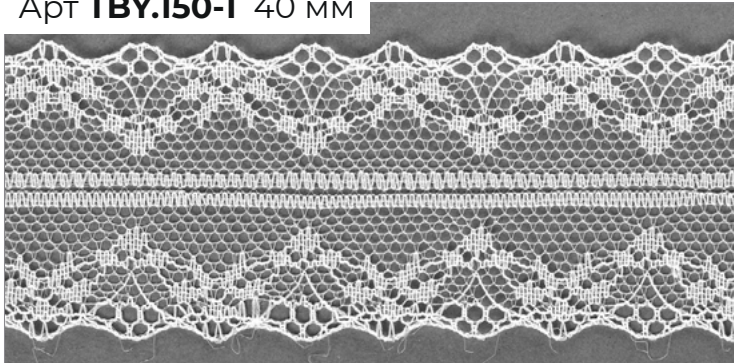

# Кружево ТРИКОТАЖ

для декора и рукоделия -  
новинки!

Арт **TBY.1668** 70 мм

Арт **TBY.1666** 50 мм

Арт **TBY.1664** 40 мм

Арт **TBY.150-1** 40 мм

Арт **TBY.1661** 40 мм

Пополнение склада