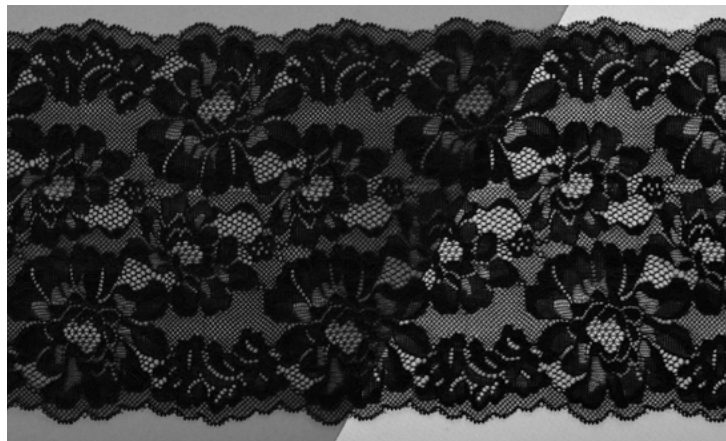

# Кружево „ СТРЕЙЧ

• классика черный и белый  
в различных ширинах

# Кружево стрейч «Классика»

**Новое поступление - артикулы-хиты!**

Артикулы представлены в белом и черном цветах

**TBY.2137** 210 мм

**YSTL.00839** 180 мм

**TBY.8012** 180 мм

**TBY.8015** 180 мм

# Кружево стрейч «Классика»

Новое поступление - артикулы-хиты!

**TBY.8014** 180 мм

**TBY.T465** 180 мм

**TBY.8109** 35 мм

**YSCS0004** 32 мм

**TBY.L839** 30 мм

**Пополнение склада:**  
артикулы представлены  
в белом и черном цветах