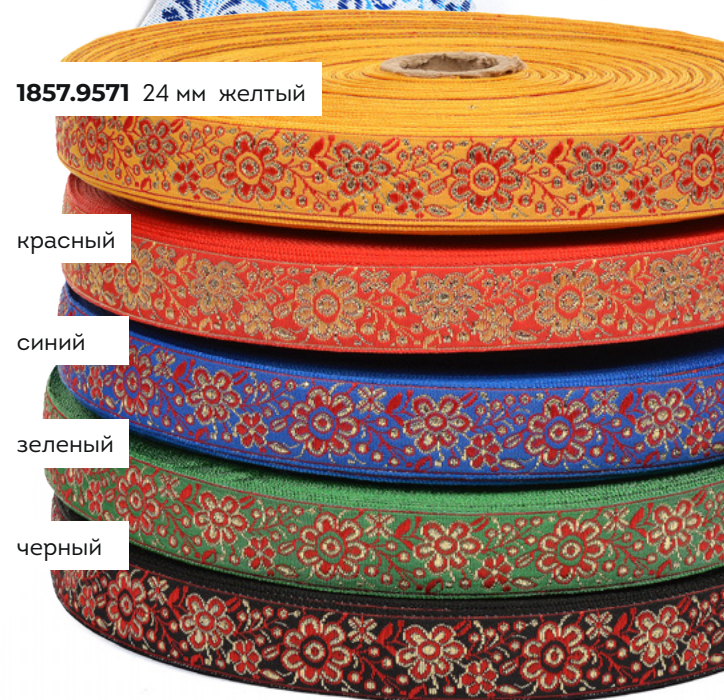

синий

зеленый

черный

красный