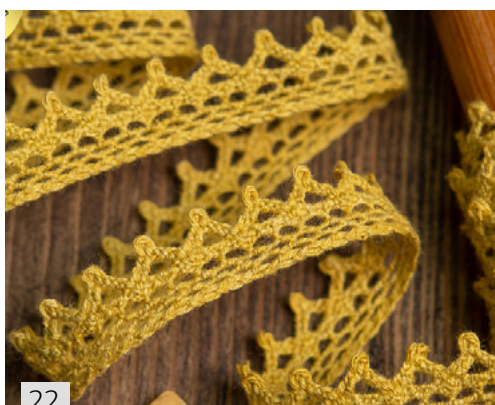

кружево вязаное

Пополнение склада

Арт **ТВУ.5036** 10 мм