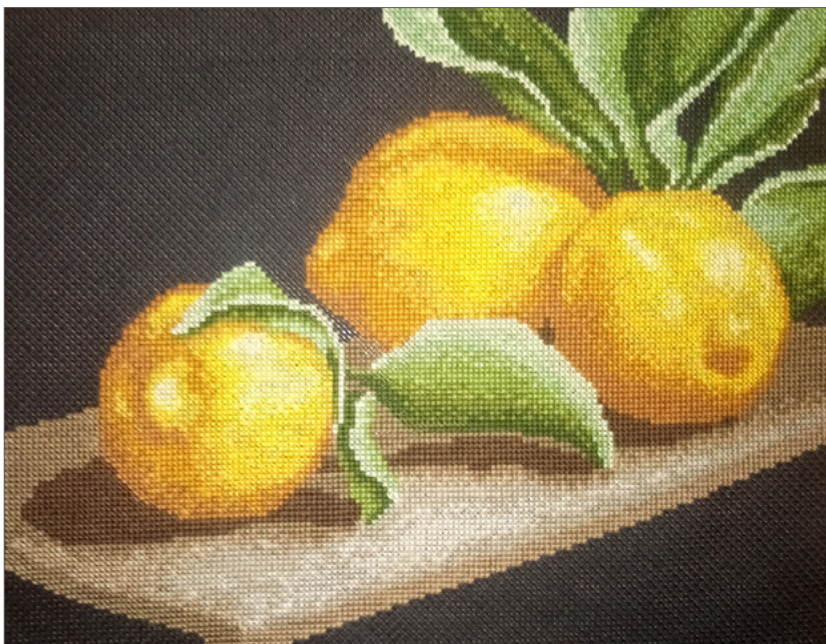

Наборы для вышивания «Иванка»

Иванка

-20%
весь март!

ИВАНКА 0-03

НАБОР ДЛЯ ВЫШИВАНИЯ

Россияночка
Размер готовой работы: 15x22 см
В набор входит: цветная символическая схема, канва
Гамма Аида 16, мулине рюелис шерсть (14 цветов), игла.

Произведено по заказу ООО "МАГ" - швейная фурнитура", г. Москва ул. Адмирала Макарова д.2, стр.31, оф.1.
www.magok.ru, e-mail: mag@magok.ru
Страна-производитель - Россия. Производитель: ИП Полениха Наталья Петровна, г. Клин, ул. Новая д.2, кв.76
Товар не подлежит возврату. Сроки годности не определены. Транспортировка в соответствии с действующим законодательством.
Производитель оставляет за собой право изменять в наборах отгрузки материалов.
Размер готовой работы может отличаться от указанного в буклете из-за особенностей материалов.