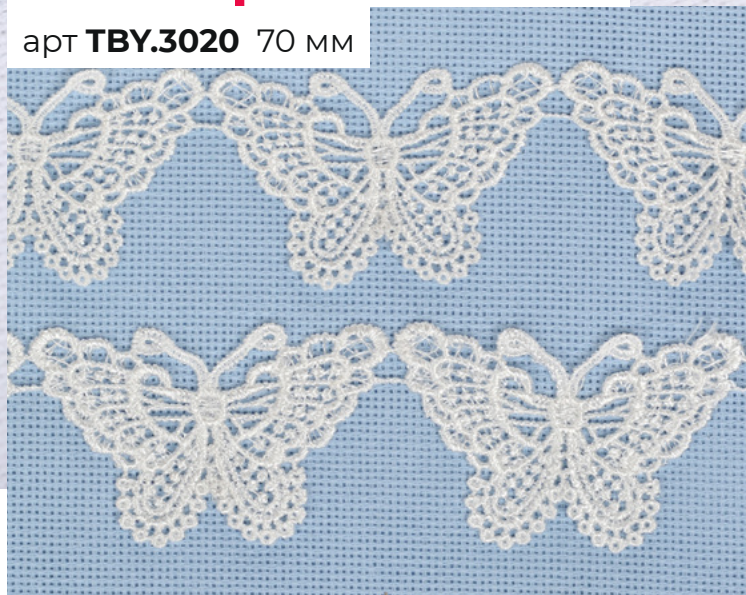

гипюр бабочки

арт **ТВУ.3020** 70 мм