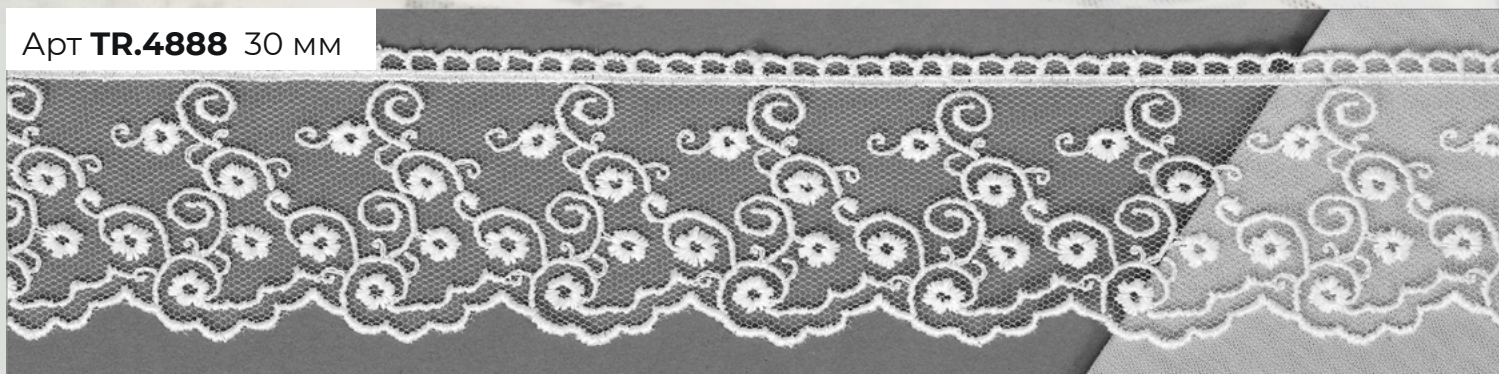

# кружево на сетке (Турция)

\* Артикулы-компаньоны

Арт **TR.4890** 20 мм

Арт **TR.4888** 30 мм

Арт **TR.4886** 45 мм