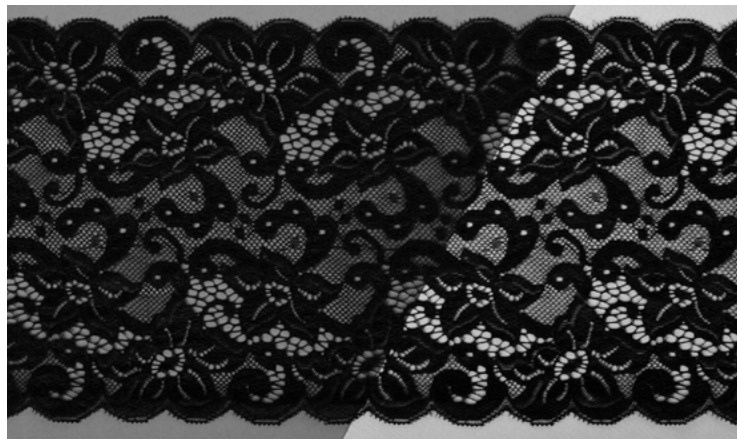

# Кружево „ СТРЕЙЧ

• классика черный и белый  
в различных ширинах

# Кружево стрейч «Классика»

**Новое поступление - артикулы-хиты!**

Артикулы представлены в белом и черном цветах

**TBY.2137** 210 мм

**YSTL.00839** 180 мм

**TBY.8012** 180 мм

**TBY.8015** 180 мм

# Кружево стрейч «Классика»

Новое поступление - артикулы-хиты!

**TBY.8014** 180 мм

**TBY.T465** 180 мм

**TBY.8109** 35 мм

**YSCS0004** 32 мм

**TBY.L839** 30 мм

**Пополнение склада:**  
артикулы представлены  
в белом и черном цветах