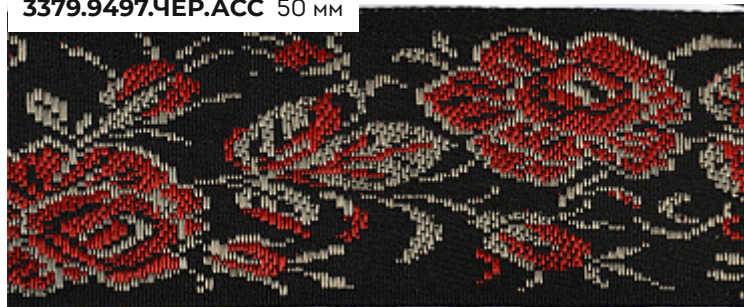

3379.9540.ЧЕР.АСС 50 мм