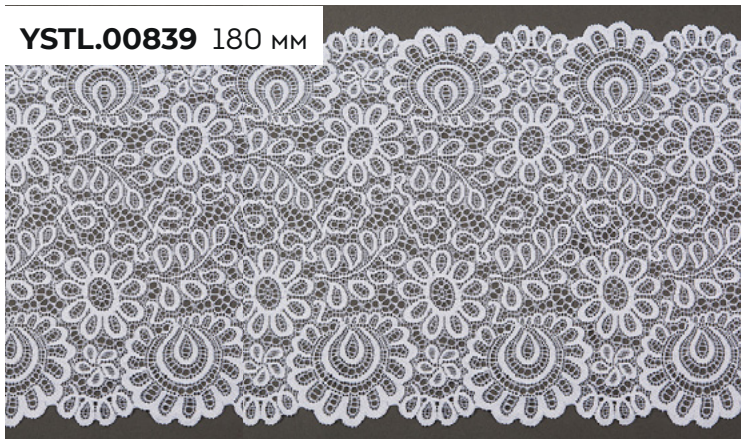

# Кружево „ СТРЕЙЧ

• классика черный и белый  
в различных ширинах

# Кружево стрейч «Классика»

**Новое поступление - артикулы-хиты!**

Артикулы представлены в белом и черном цветах

**TBY.2137** 210 мм

**YSTL.00839** 180 мм

**TBY.8012** 180 мм

**TBY.8015** 180 мм

# Кружево стрейч «Классика»

Новое поступление - артикулы-хиты!

**TBY.8014** 180 мм

**TBY.T465** 180 мм

**TBY.8109** 35 мм

**YSCS0004** 32 мм

**TBY.L839** 30 мм

**Пополнение склада:**  
артикулы представлены  
в белом и черном цветах