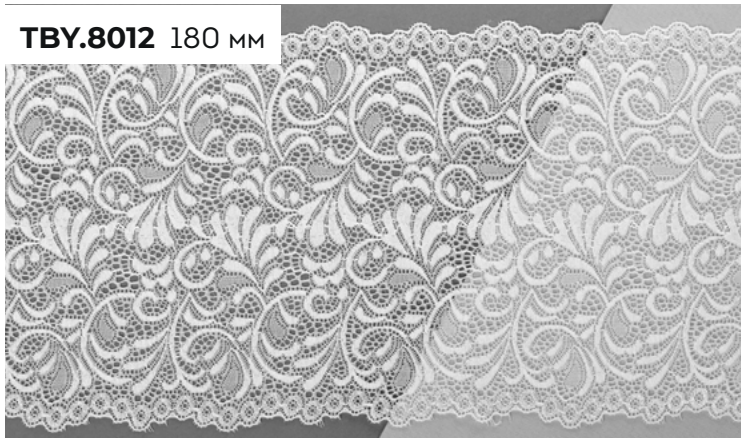

# Кружево стрейч «Классика»

**Новое поступление - артикулы-хиты!**

Артикулы представлены в белом и черном цветах

**TBY.2137** 210 мм

**YSTL.00839** 180 мм

**TBY.8012** 180 мм

**TBY.8015** 180 мм

# Кружево стрейч «Классика»

Новое поступление - артикулы-хиты!

**TBY.8014** 180 мм

**TBY.T465** 180 мм

**TBY.8109** 35 мм

**YSCS0004** 32 мм

**TBY.L839** 30 мм

**Пополнение склада:**  
артикулы представлены  
в белом и черном цветах