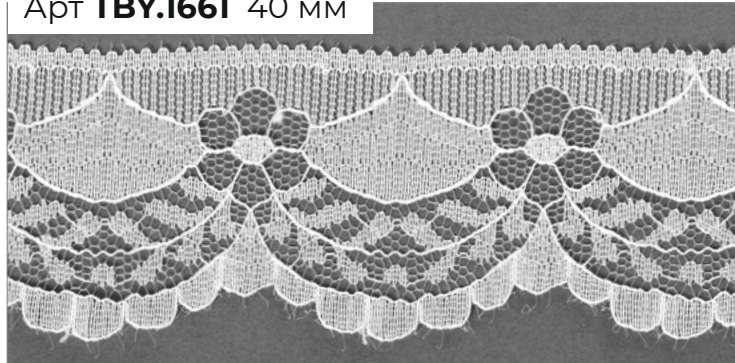

# Кружево ТРИКОТАЖ

для декора и рукоделия -  
новинки!

Арт **TBY.1668** 70 мм

Арт **TBY.1666** 50 мм

Арт **TBY.1664** 40 мм

Арт **TBY.150-1** 40 мм

Арт **TBY.1661** 40 мм

Пополнение склада