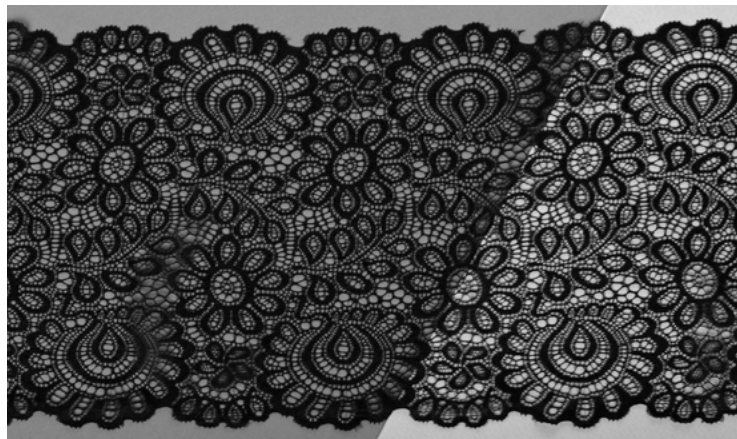

# Кружево „ СТРЕЙЧ

• классика черный и белый  
в различных ширинах

# Кружево стрейч «Классика»

**Новое поступление - артикулы-хиты!**

Артикулы представлены в белом и черном цветах

**TBY.2137** 210 мм

**YSTL.00839** 180 мм

**TBY.8012** 180 мм

**TBY.8015** 180 мм

# Кружево стрейч «Классика»

Новое поступление - артикулы-хиты!

**TBY.8014** 180 мм

**TBY.T465** 180 мм

**TBY.8109** 35 мм

**YSCS0004** 32 мм

**TBY.L839** 30 мм

**Пополнение склада:**  
артикулы представлены  
в белом и черном цветах