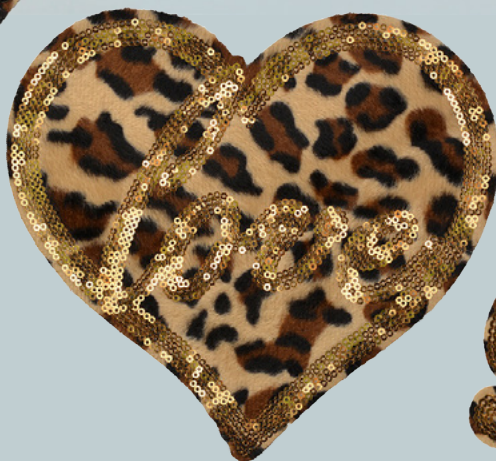

# Аппликации пришивные «ЛЕОПАРД»

Хит сезона

TBY.2181 21x23 см

TBY.2179 24x21 см

TBY.2184 24x21 см

TBY.2180 21x23 см

TBY.2183 20x18 см

TBY.2182 29x10 см