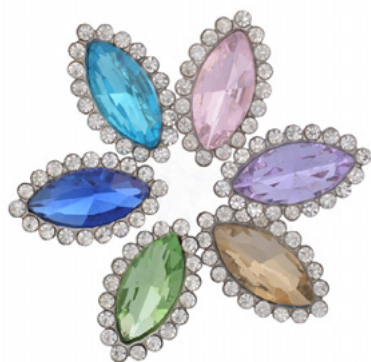

Стразы в цапах стекло

MAGIC4 HOBBY

Круг
4 мм - 1440 шт,
6 мм - 720 шт, 8 мм - 288 шт

Прямоугольник
6x8, 8x10, 10x14 мм
Уп. 50 шт

Цвета страз в цапах: