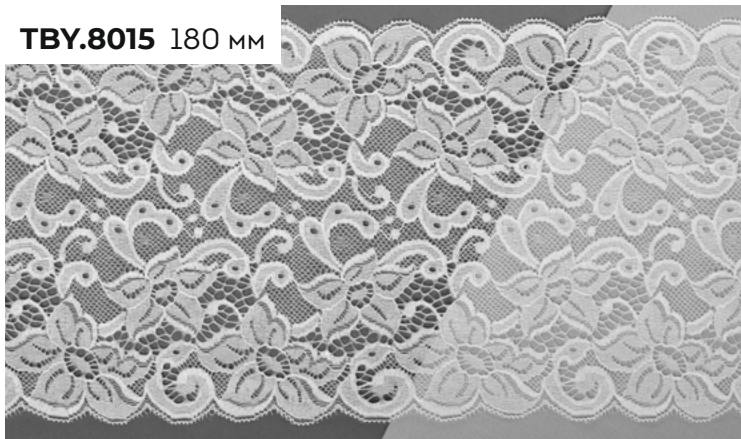

# Кружево стрейч «Классика»

**Новое поступление - артикулы-хиты!**

Артикулы представлены в белом и черном цветах

**TBY.2137** 210 мм

**YSTL.00839** 180 мм

**TBY.8012** 180 мм

**TBY.8015** 180 мм

# Кружево стрейч «Классика»

Новое поступление - артикулы-хиты!

**TBY.8014** 180 мм

**TBY.T465** 180 мм

**TBY.8109** 35 мм

**YSCS0004** 32 мм

**TBY.L839** 30 мм

**Пополнение склада:**  
артикулы представлены  
в белом и черном цветах