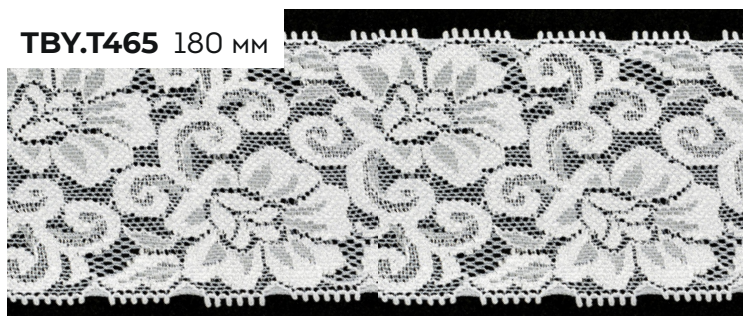

# Кружево стрейч «Классика»

**Новое поступление - артикулы-хиты!**

Артикулы представлены в белом и черном цветах

**TBY.2137** 210 мм

**YSTL.00839** 180 мм

**TBY.8012** 180 мм

**TBY.8015** 180 мм

# Кружево стрейч «Классика»

Новое поступление - артикулы-хиты!

**TBY.8014** 180 мм

**TBY.T465** 180 мм

**TBY.8109** 35 мм

**YSCS0004** 32 мм

**TBY.L839** 30 мм

**Пополнение склада:**  
артикулы представлены  
в белом и черном цветах