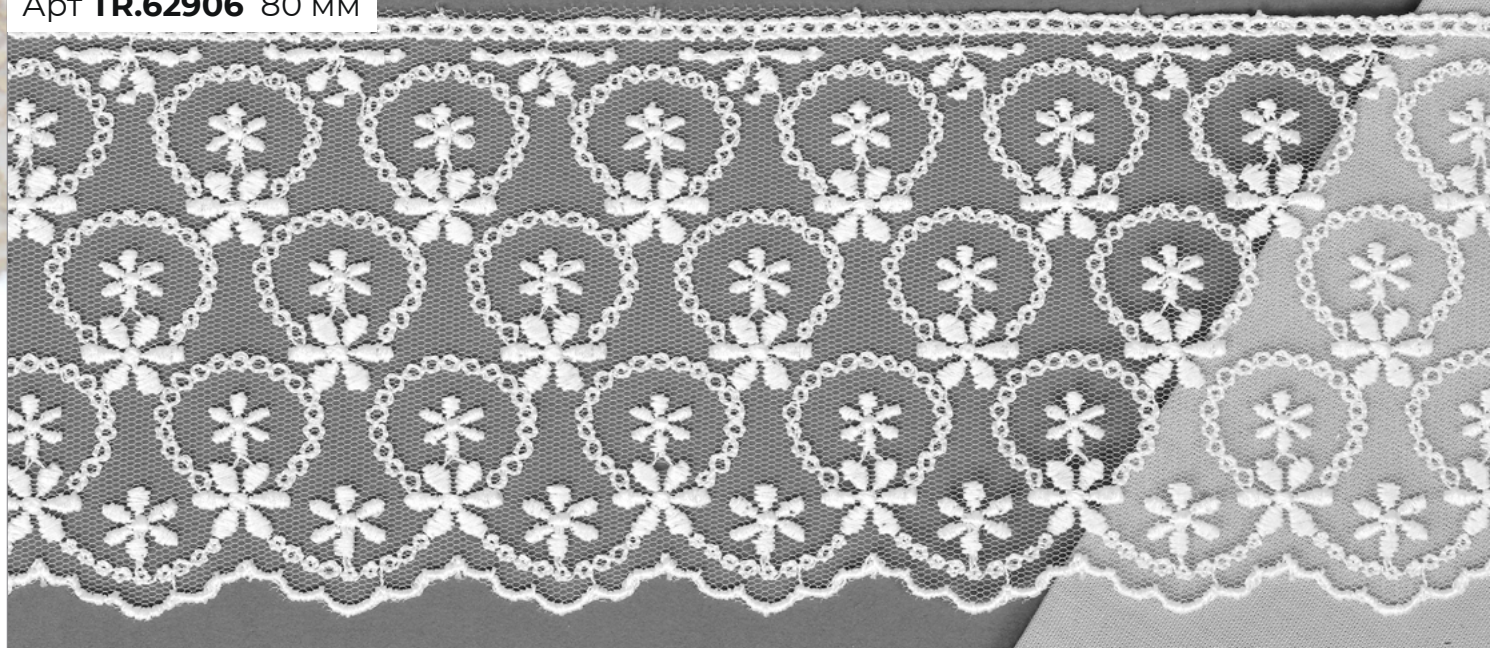

* Артикулы-компаньоны

Арт **TR.62906** 80 мм