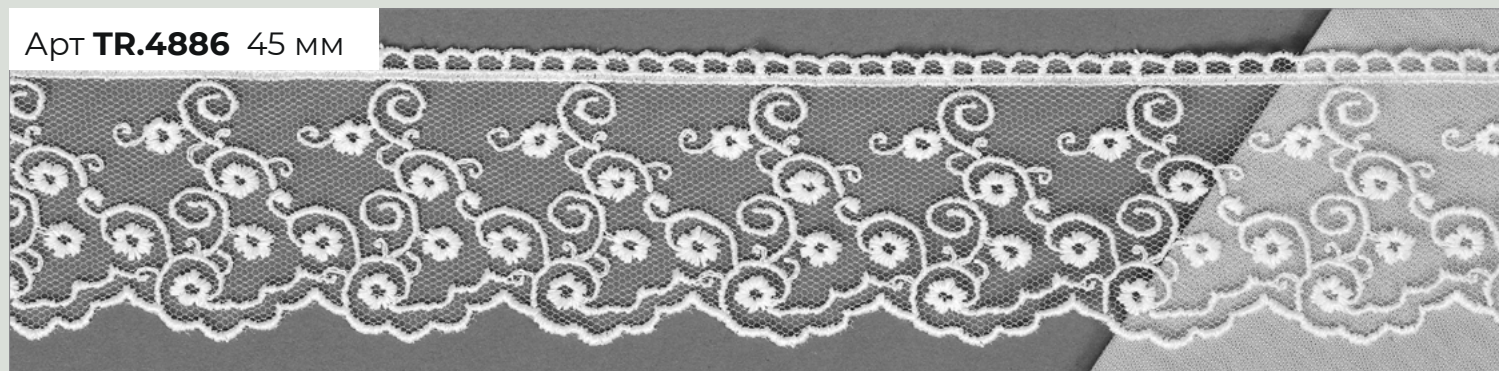

# кружево на сетке (Турция)

\* Артикулы-компаньоны

Арт **TR.4890** 20 мм

Арт **TR.4888** 30 мм

Арт **TR.4886** 45 мм