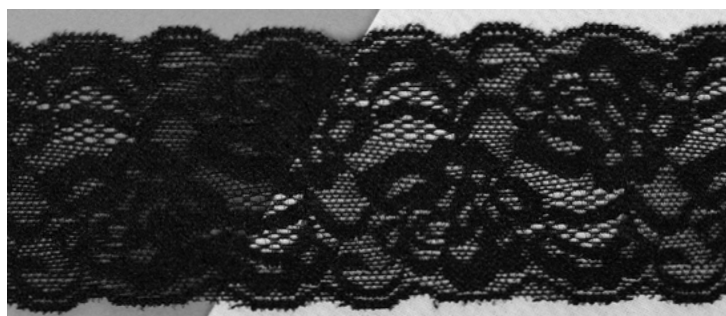

# Кружево стрейч «Классика»

**Новое поступление - артикулы-хиты!**

Артикулы представлены в белом и черном цветах

**TBY.2137** 210 мм

**YSTL.00839** 180 мм

**TBY.8012** 180 мм

**TBY.8015** 180 мм

# Кружево стрейч «Классика»

Новое поступление - артикулы-хиты!

**TBY.8014** 180 мм

**TBY.T465** 180 мм

**TBY.8109** 35 мм

**YSCS0004** 32 мм

**TBY.L839** 30 мм

**Пополнение склада:**  
артикулы представлены  
в белом и черном цветах