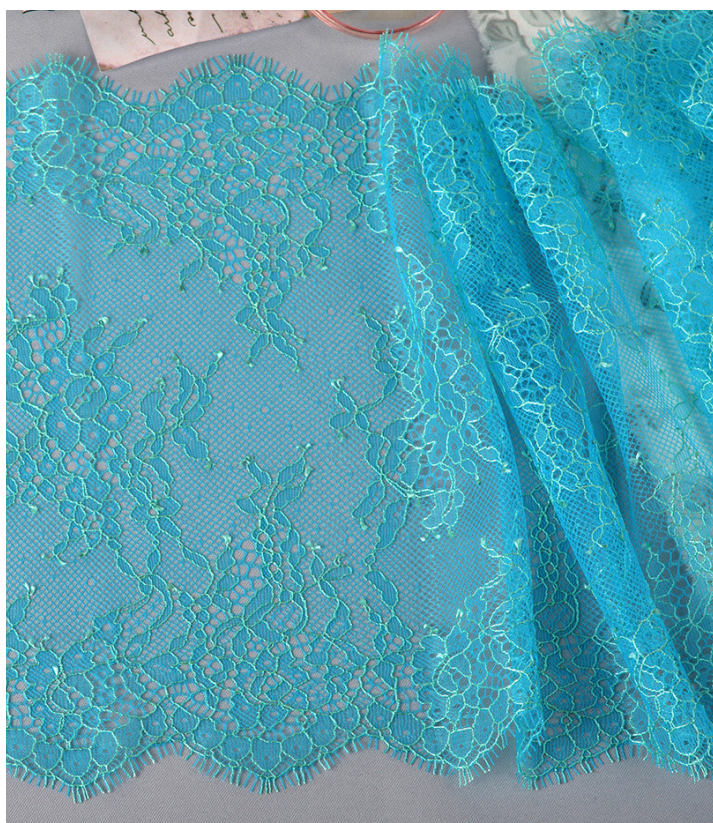

КРУЖЕВО БЕЛЬЕВОЕ

стрейч, вышивка на сетке, реснички

LR.1948 шир.240мм цв.754 подводный коралл

LR.2054 шир.220мм цв.100 красный

LR.1718 шир.220мм цв.аквамари́н

LR.2306 шир.220мм цв.черный

ПОЛНЫЙ АССОРТИМЕНТ БЕЛЬЕВОГО КРУЖЕВА ПРЕДСТАВЛЕН НА НАШЕМ САЙТЕ WWW.MAGOK.RU