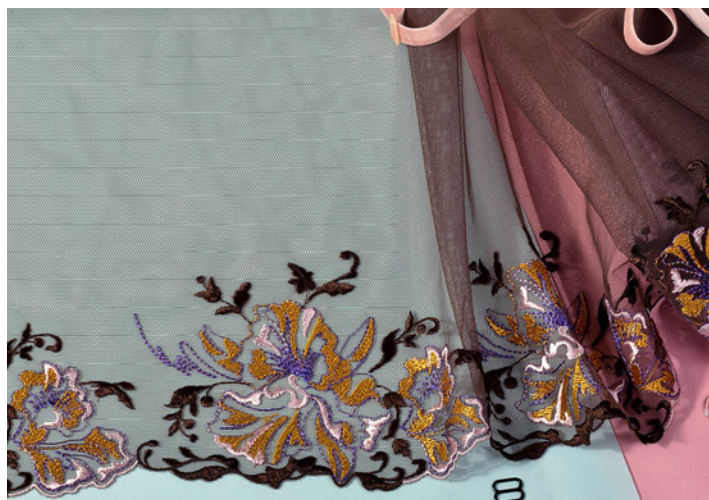

LR.2618 шир. 200мм цв. 126 бежевый (зеленый)