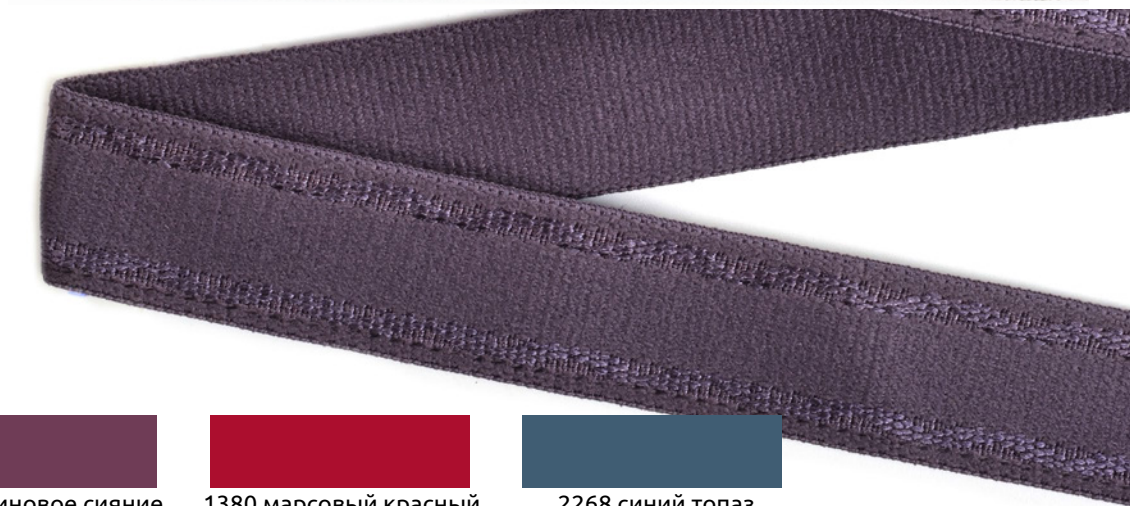

856 ежевичное вино

1144 малиновое сияние

1380 марсовый красный

2268 синий топаз

РЕЗИНКА *Бельевая*

TBY
& LAUMA

Для бретелей матовая с декором

Производство: Латвия.
Фасовка: до 25 до 100 м.