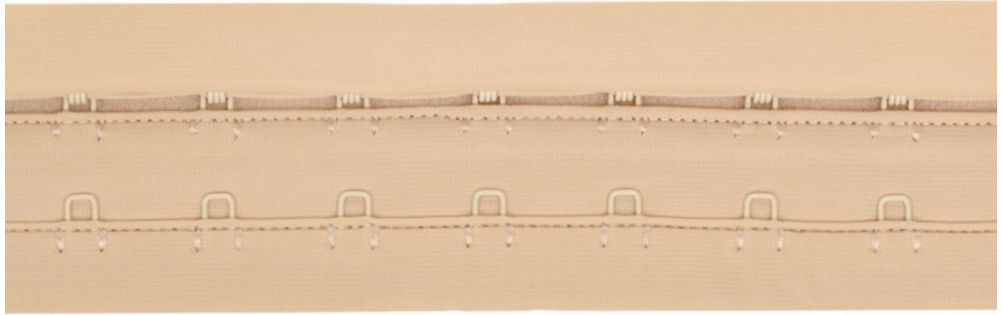

Текстильная

Производство: Китай. Фасовка: 5 и 45,7 м.

Застежки-крючки на ленте

белый

бежевый

черный

1 ряд / ширина 28 мм

простая основа

TBY.75350

TBY.82657