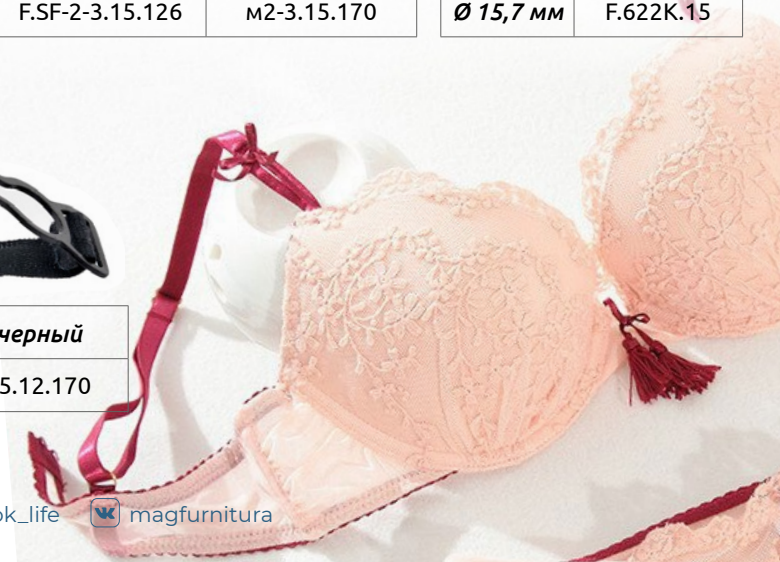

001 белый	100 красный	126 бежевый	170 черный
F.2055.12.001	F.3161.012.100	F.3161.012.126	F.2055.12.170