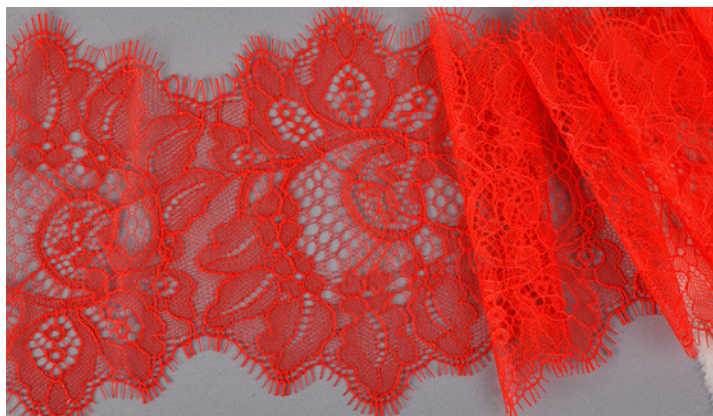

КРУЖЕВО БЕЛЬЕВОЕ

стрейч, вышивка на сетке, реснички

LR.4396 шир. 130 мм цв. красный