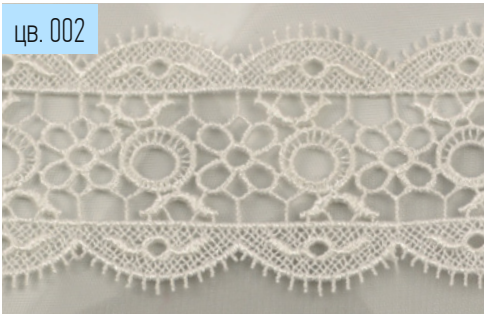

TR.SUN.02 85 мм цв. 306 уп. 9 м

цв. 001

цв. 810

цв. 171

TR.SUN.08 50 мм цв. 810 уп. 9 м

цв. 001

цв. 002

цв. 003