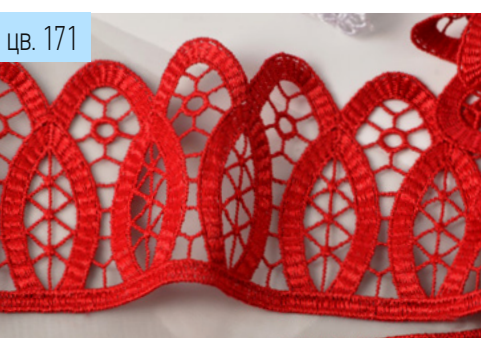

ГИПЮР «SUNRISE»

NEW!

TR.SUN.06 65 мм цв. 058 ул. 9 м

цв. 001

цв. 310

цв. 171

цв. 306

цв. 003