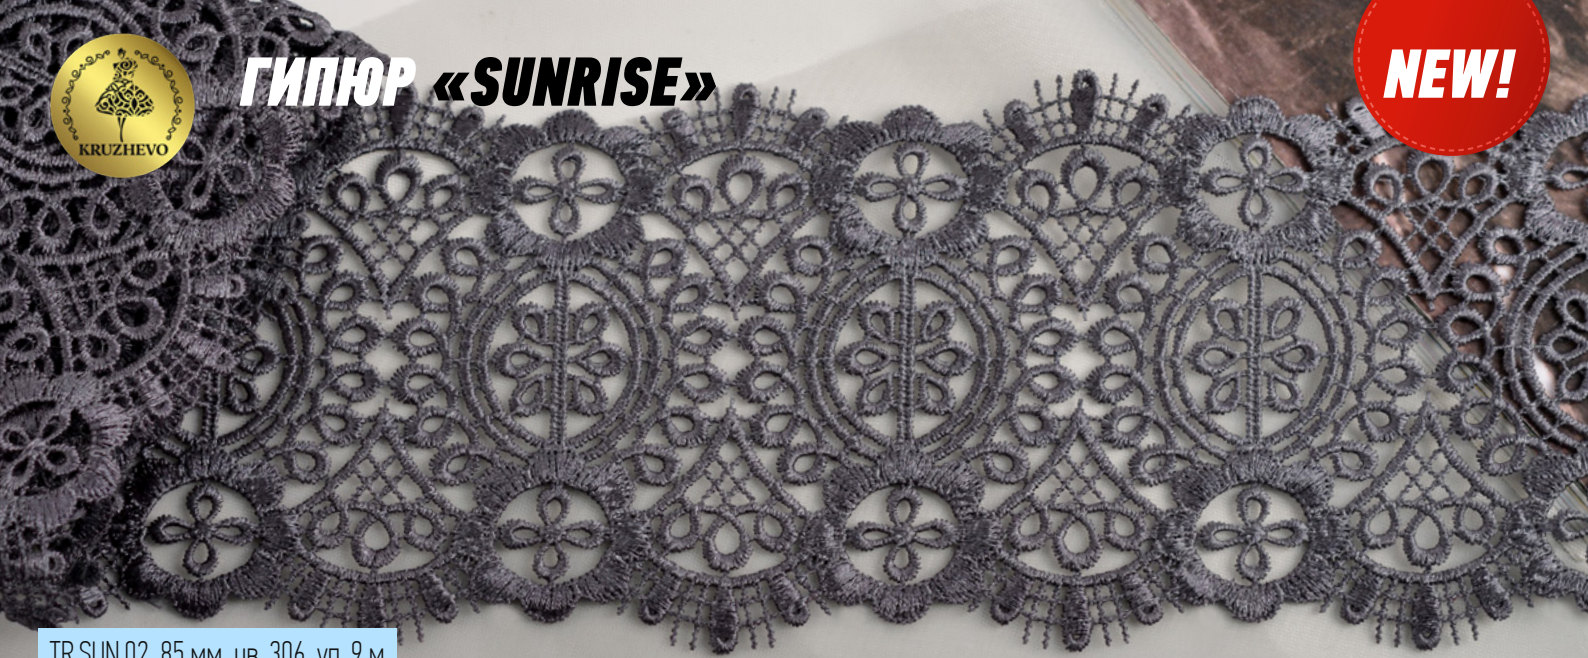

цв. 351

цв. 811

цв. 306

цв. 058

цв. 003

цв. 171

ГИПЮР «SUNRISE»

NEW!