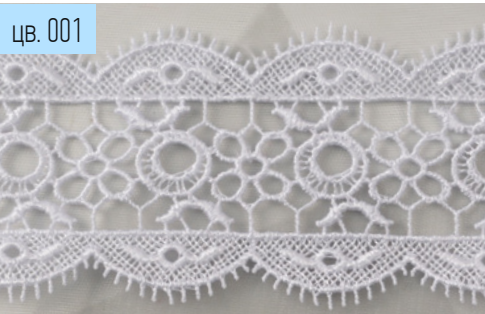

TR.SUN.02 85 мм цв. 306 уп. 9 м

цв. 001

цв. 810

цв. 171

TR.SUN.08 50 мм цв. 810 уп. 9 м

цв. 001

цв. 002

цв. 003