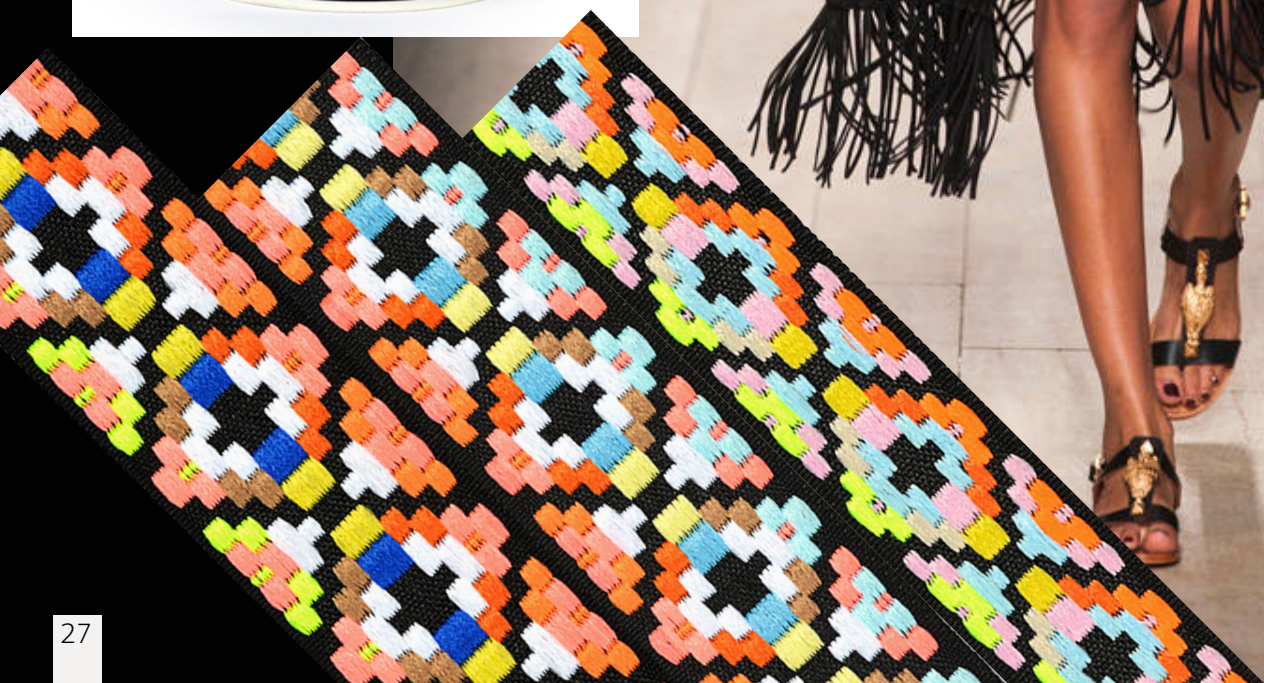

ТЕСЬМА ЖАККАРДОВАЯ

Этнический орнамент, ширина 25, 35, 40 мм

Фасовка 10 и 22,9 м

-15%

TBY
ПЕРВЫЙ
ТЕКСТИЛЬНЫЙ
БРЕНД