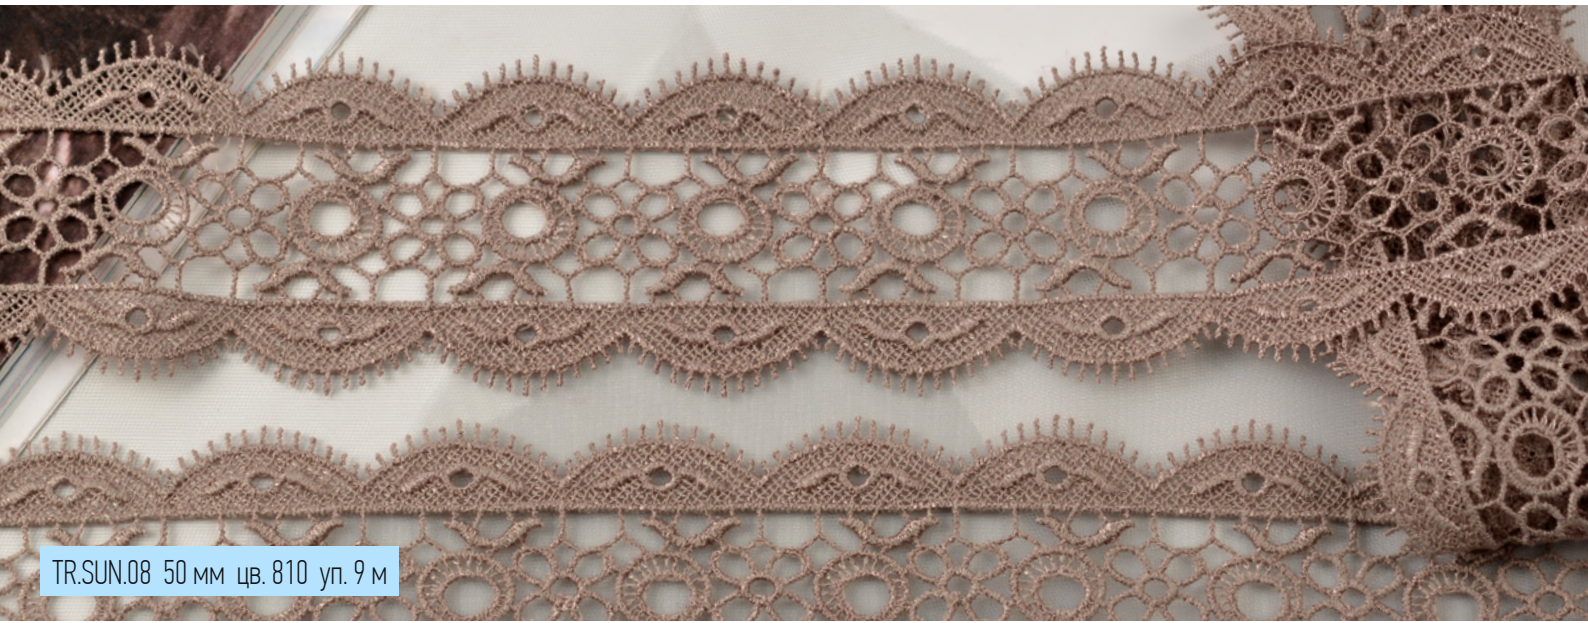

TR.SUN.02 85 мм цв. 306 уп. 9 м

цв. 001

цв. 810

цв. 171

TR.SUN.08 50 мм цв. 810 уп. 9 м

цв. 001

цв. 002

цв. 003