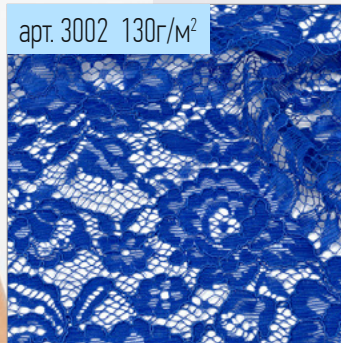

арт. 3002 130г/м²