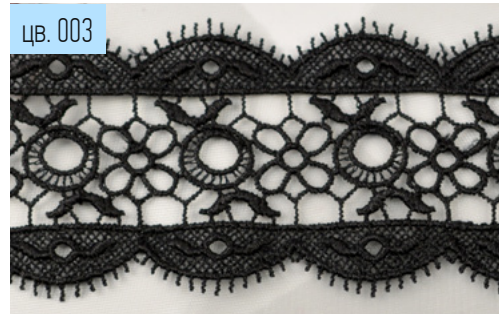

TR.SUN.02 85 мм цв. 306 уп. 9 м

цв. 001

цв. 810

цв. 171

TR.SUN.08 50 мм цв. 810 уп. 9 м

цв. 001

цв. 002

цв. 003