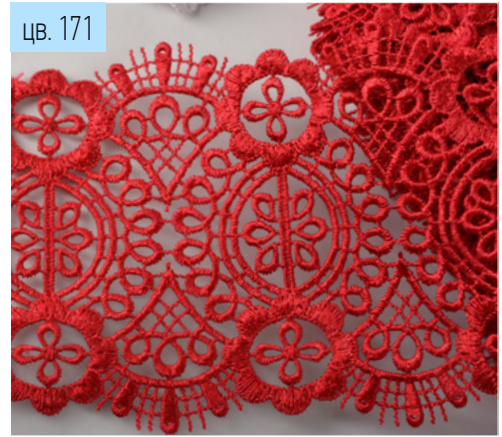

TR.SUN.02 85 мм цв. 306 уп. 9 м

цв. 001

цв. 810

цв. 171

TR.SUN.08 50 мм цв. 810 уп. 9 м

цв. 001

цв. 002

цв. 003