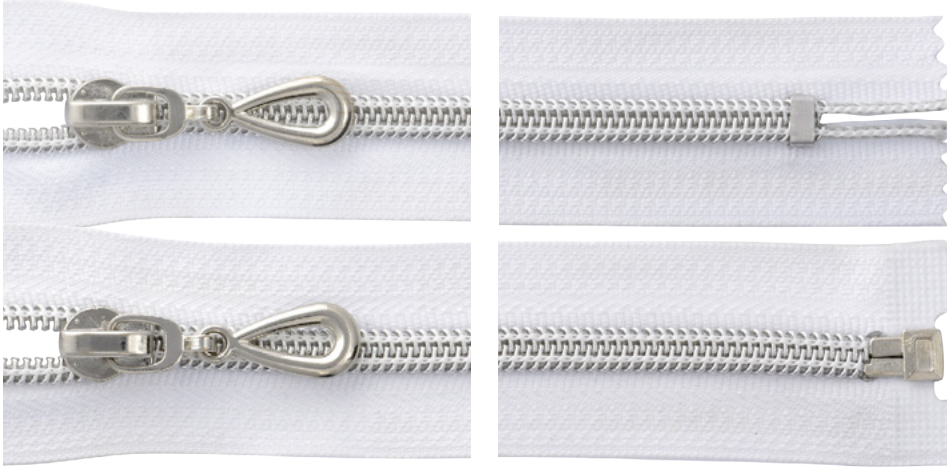

НАБОРЫ НИТОК

MADEIRA

СУПЕРЦЕНА!

МОЛНИИ ДЕКОРАТИВНЫЕ

• спираль №5 пластик замок N-5127

12, 14, 16, 18 см - неразъемная, 40-85 см (шаг 5 см) разъемная
фасовка 50 шт

-20%
до 31/12

Max
zipper