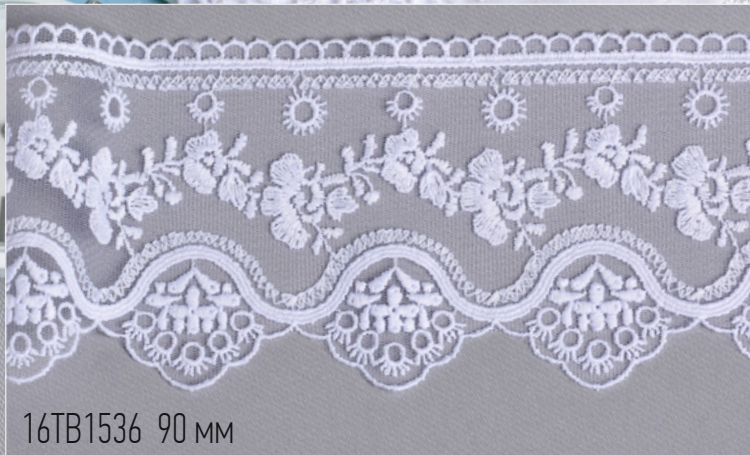

КРУЖЕВО НА СЕТКЕ С МАТОВОЙ НИТЬЮ

NEW!

в белом и черных цветах фасовка 13,71 м