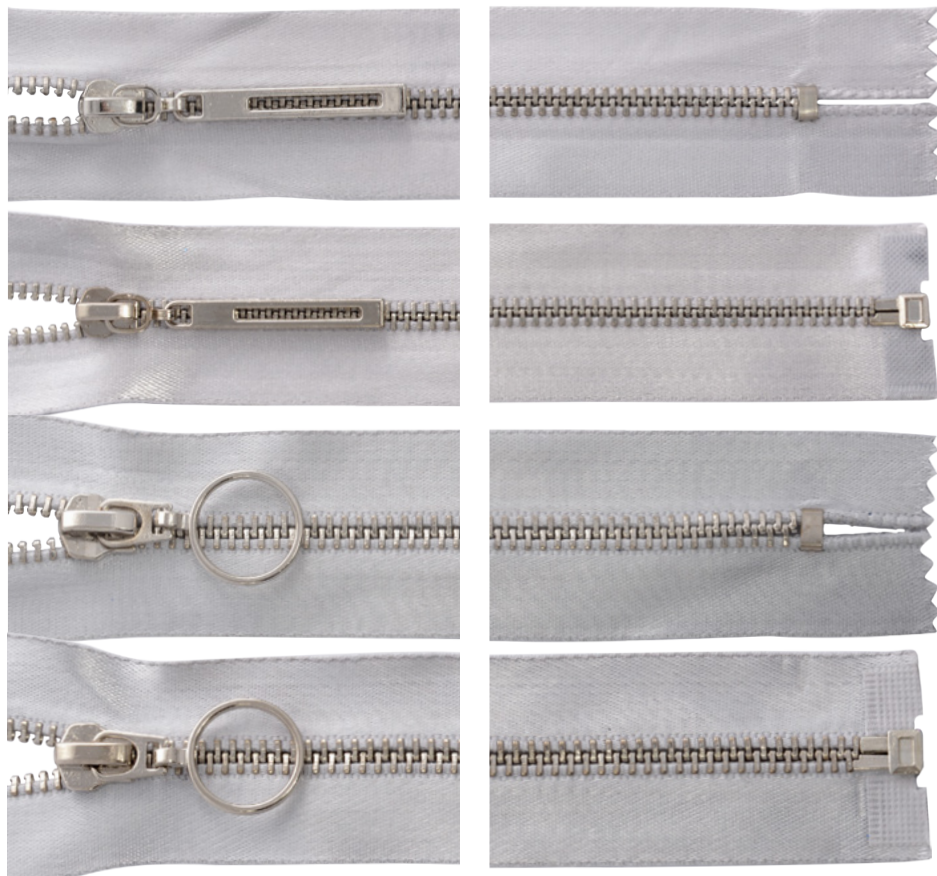

МОЛНИИ ВОДОНЕПРОНИЦАЕМЫЕ

• спираль №7 пластик

рулонная, 18 см, 60-90 см (шаг 10 см) разъемная, фасовка 10 шт

черный

-20%
до 31/12

Золото

Серебро

СВЛ полоса

Мозаика

Паутинка

Голография

МОЛНИИ НА АТЛАСНОЙ ТЕСЬМЕ

-20%
до 31/12

Max
zipper

- металл №3
- металл №5

18 см, 50, 60, 70 см разъемная, фасовка 10 шт