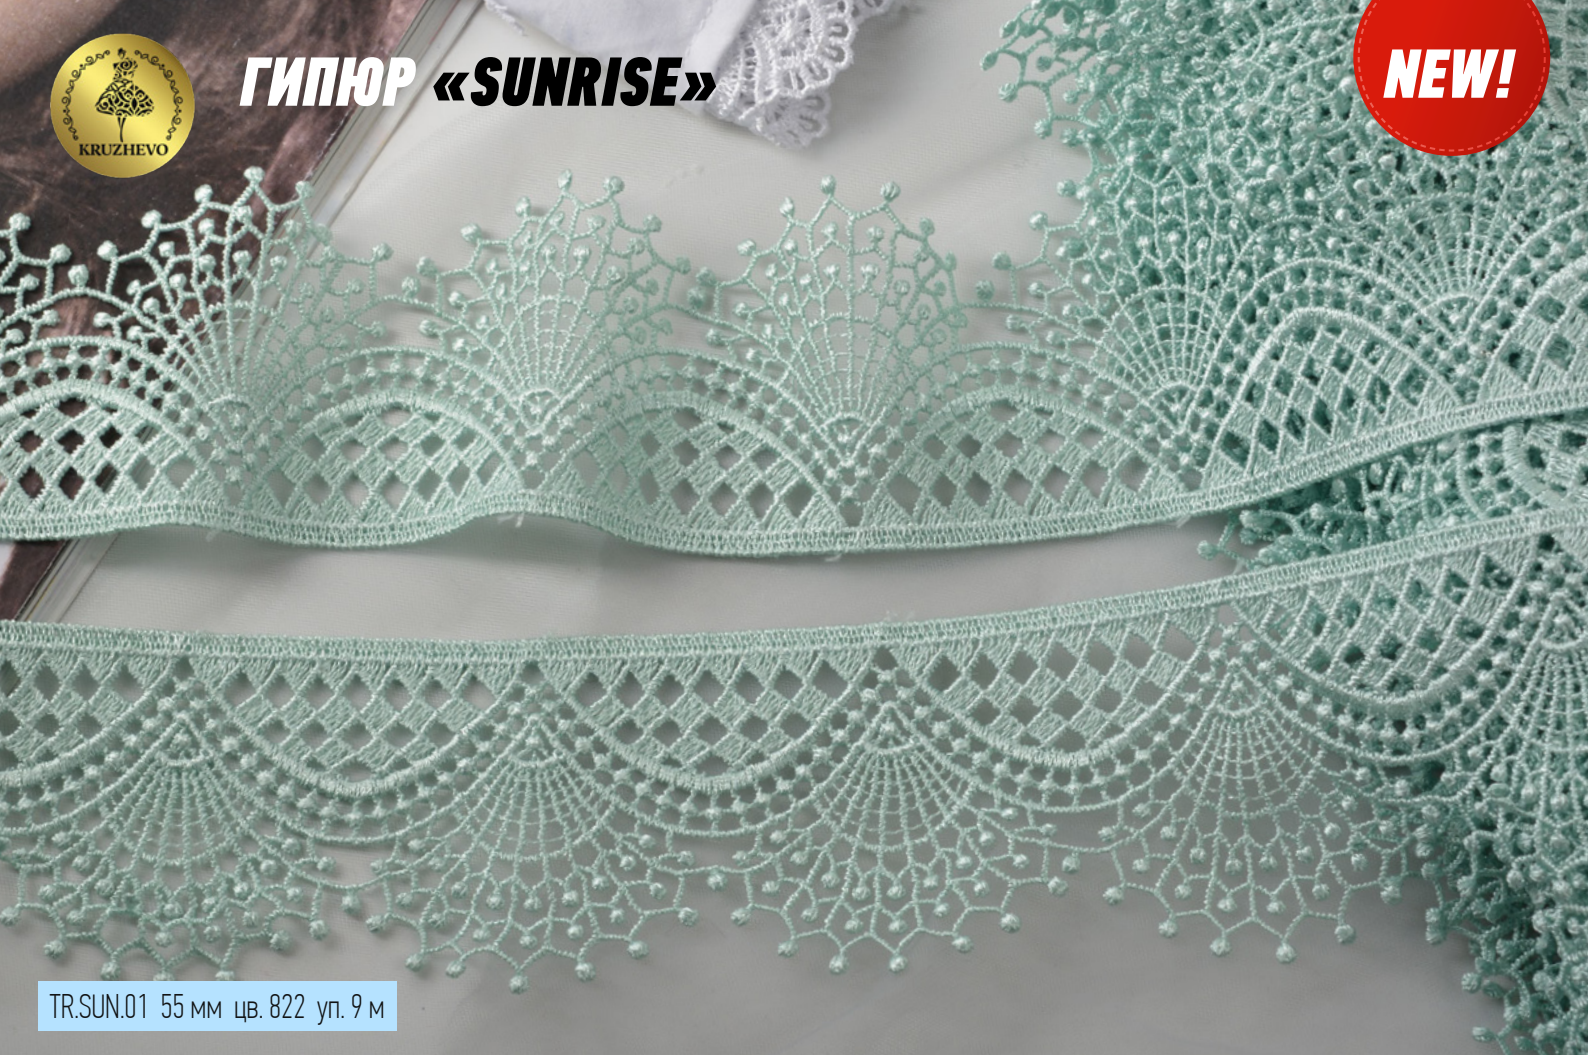

цв. 001

цв. 002

цв. 810

ГИПЮР «SUNRISE»

NEW!

TR.SUN.01 55 мм цв. 822 уп. 9 м