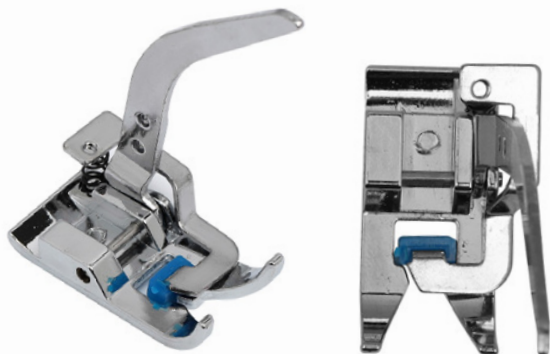

Лапка для трикотажа

арт. 5613.126.54

Лапка для трикотажа. Рекомендуется для тонких или тянущихся тканей (ткани с эластаном, для трикотажных и вязанных изделий, шифон, шелк, стрейч)...

Силиконовая подушечка в основании предотвращает попадание материала в зубчатую рейку

С лапкой используется адаптер, например Maxwell арт.7300.100. или иной, с шириной захвата 6мм.

Совместимость с очень большой номенклатурой современных домашних швейных машин.

Размер лапки 35*26*15мм

Лапка для окантовки косой бейкой

арт. 9907.148.45