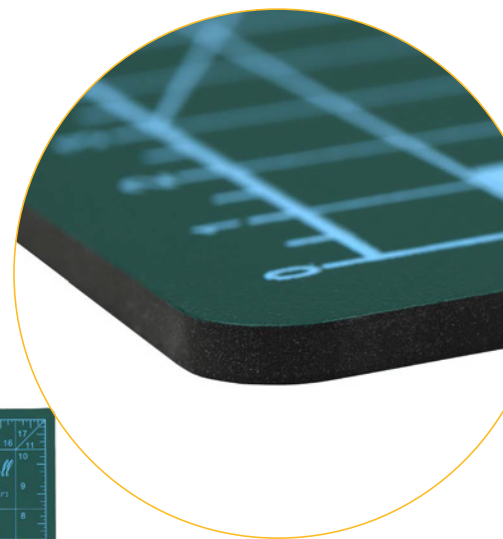

арт. TBY.55510 22*30см (A4)

арт. TBY.55511 30*45см (A3)

арт. TBY.55512 45*60см (A2)

арт. TBY.55513 60*90см (A1)

ЛИНЕЙКИ

Maxwell™
Premium

сталь

перейти в раздел

Линейки портновские

Maxwell™
Premium

Упаковка: 1 шт в ПВХ-чехле

арт. МАХ.8104 20 см
толщина 0.5 мм

арт. МАХ.8105 30 см
толщина 0.5 мм

арт. МАХ.8106 50 см
толщина 0.5 мм

арт. МАХ.8107 100 см
толщина 0.8 мм

ТОЛЬКО У НАС