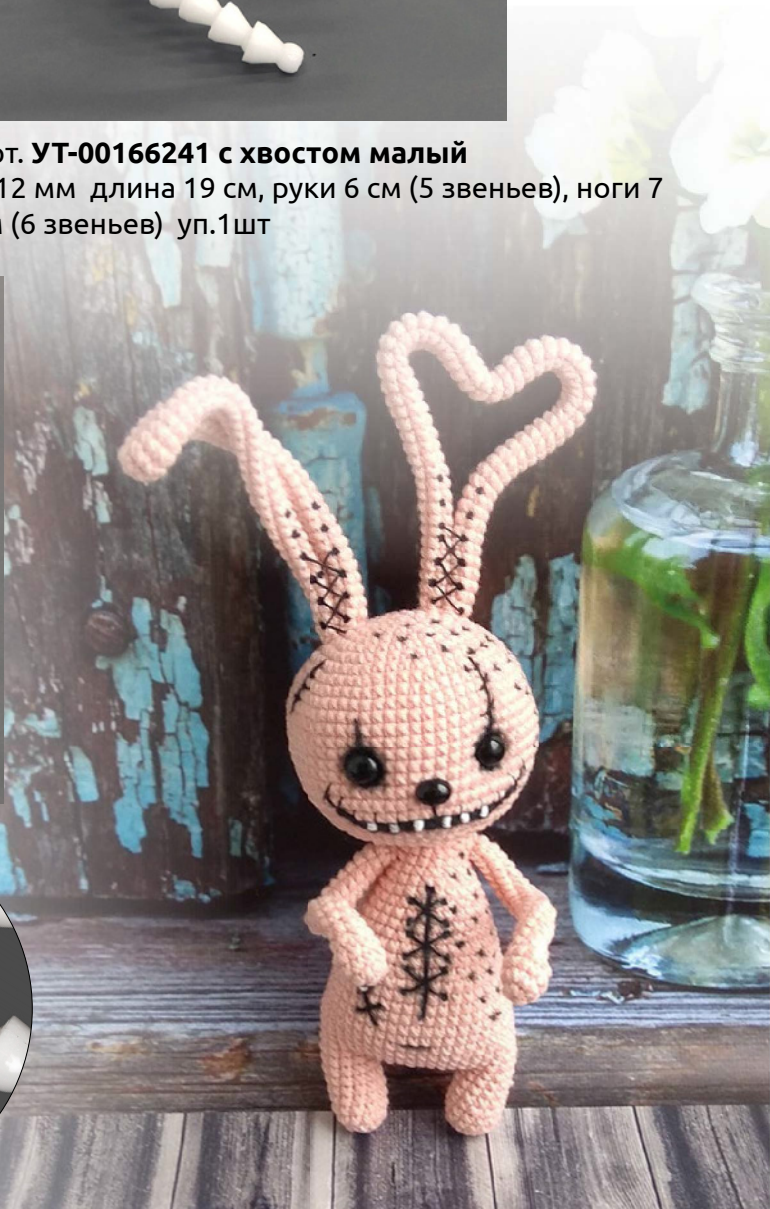

MAGIC4  TOYS

[перейти в раздел](#)

Скелеты гибкие разборные с хвостом

MAGIC4 TOYS

НОВИНКИ

Арт. УТ-00166241 с хвостом большой
Ø12 мм длина 19 см, руки 6 см (5 звеньев),
ноги 7 см (6 звеньев) уп.1шт

Арт. УТ-00166241 с хвостом малый
Ø12 мм длина 19 см, руки 6 см (5 звеньев), ноги 7
см (6 звеньев) уп.1шт