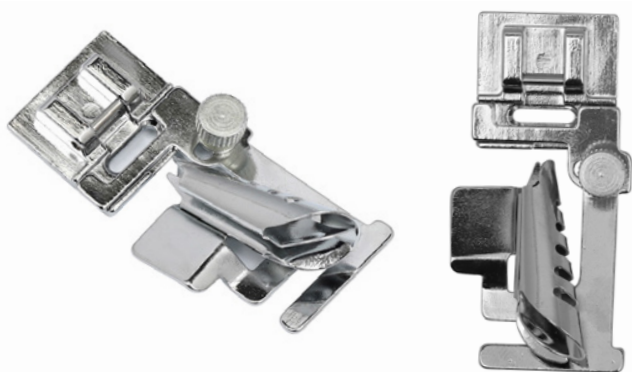

Лапка для трикотажа

арт. 5613.126.54

Лапка для трикотажа. Рекомендуется для тонких или тянущихся тканей (ткани с эластаном, для трикотажных и вязанных изделий, шифон, шелк, стрейч)...

Силиконовая подушечка в основании предотвращает попадание материала в зубчатую рейку

С лапкой используется адаптер, например Maxwell арт.7300.100. или иной, с шириной захвата 6мм.

Совместимость с очень большой номенклатурой современных домашних швейных машин.

Размер лапки 35*26*15мм

Лапка для окантовки косой бейкой

арт. 9907.148.45

Лапка для обработки края ткани косой бейкой или отделочной тесьмой за один прием. Применяется для бейки шириной от 10 до 14 мм. Обычно рекомендуется включать на машинке тип стежка «декоративный» или «зигзаг».

С лапкой используется адаптер, например Maxwell арт.7300.100. или иной, с шириной захвата 6мм.

Совместимость с очень большой номенклатурой современных домашних швейных машин.

Размер лапки 55*26*15мм

Лапка с боковым ножом для обрезки края

арт. 10.118.53

Лапка с боковым ножом для обрезки края

Устанавливается непосредственно на стержень машины, фиксируется крепежным винтом.

Адаптер, переходник не требуется.

Лапка позволяет за один проход ткани, выполняя швы «оверлочный» или «зиг-заг», одновременно отрезать край ткани.

Совместимость с очень большой номенклатурой современных домашних швейных машин.

Размер лапки 72*28*34мм