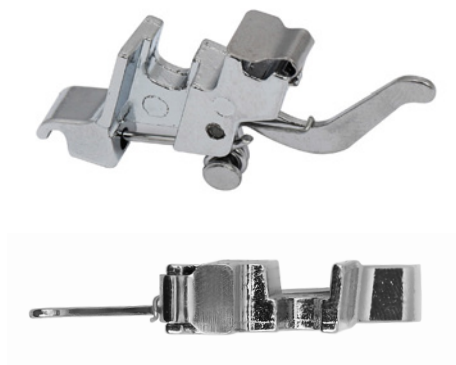

- ножницы портновские 200мм - 1шт
- ножницы для рукоделия «Цапелъки» 90мм - 1шт

ГОРЯЧИЕ НОЖНИЦЫ НОВИНКА

**Для раскроя
и обрезки края
сыпучих тканей**

арт. TBY.JX-02

Maxwell™
Premium

ЛАПКИ
ДЛЯ БЫТОВЫХ
ШВЕЙНЫХ МАШИН

НОВИНКИ

Лапка адаптер

арт. 7300.100.37

Адаптер, или универсальный держатель для лапок является дополнением к основной лапке швейной машины.

Позволяет использовать большое количество специализированных лапок от независимых производителей. При этом время на их замену - буквально секунда.