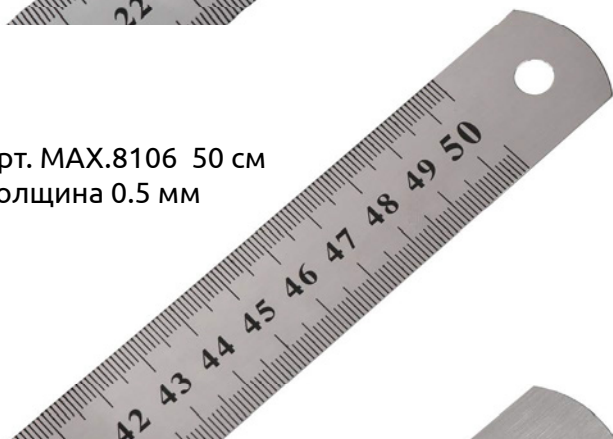

арт. TBY.55510 22*30см (A4)

арт. TBY.55511 30*45см (A3)

арт. TBY.55512 45*60см (A2)

арт. TBY.55513 60*90см (A1)

ЛИНЕЙКИ

Maxwell™
Premium

сталь

перейти в раздел

Линейки портновские

Maxwell™
Premium

Упаковка: 1 шт в ПВХ-чехле

арт. МАХ.8104 20 см
толщина 0.5 мм

арт. МАХ.8105 30 см
толщина 0.5 мм

арт. МАХ.8106 50 см
толщина 0.5 мм

арт. МАХ.8107 100 см
толщина 0.8 мм

ТОЛЬКО У НАС

арт. МАХ.8108 **длина 150 см**
толщина 1.2 мм

НОВИНКА

арт. МАХ.8109 100 см
толщина 1 мм

Maxwell™
Premium

МАРКЕРЫ ДЛЯ РАЗМЕТКИ ТКАНИ исчезающие, смываемые

[перейти в раздел](#)

Маркеры портновские

толщина 1мм, уп. 1 шт