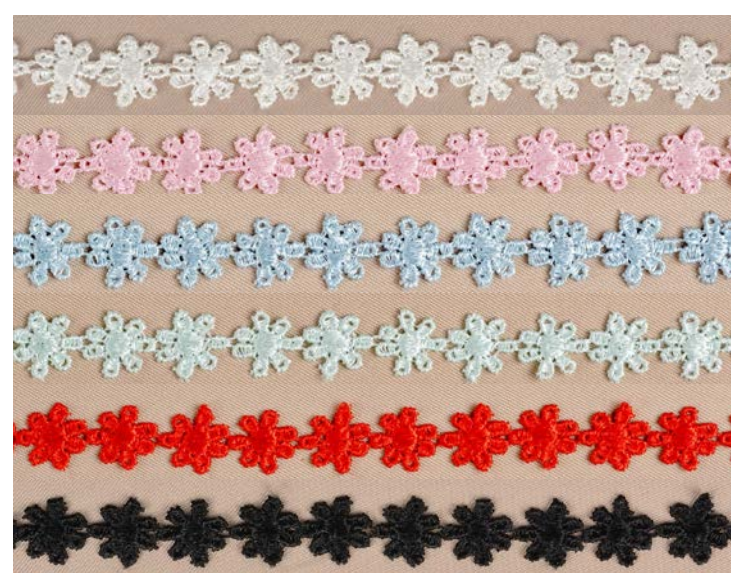

-15%

до 15.06
от 5000р.

Ромашка

TR.12242A 20 мм

Бантики

TR.12246A 15 мм

TR.12244A 13 мм

NEW