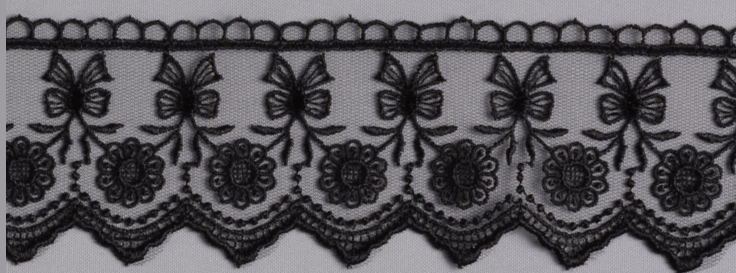

НА СЕТКЕ

ДЛЯ ШКОЛЬНОЙ ФОРМЫ

TR.8B0108 55 мм