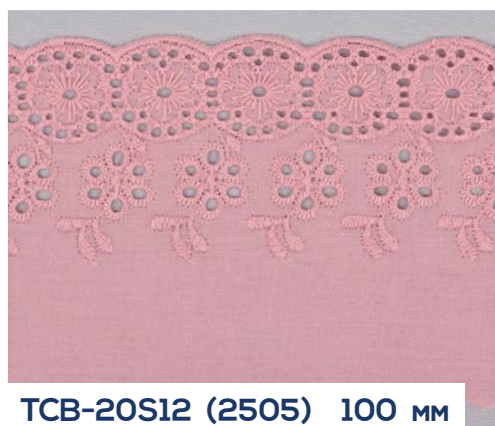

ПОПОЛНЕНИЕ
СКЛАДА

100% хлопок

ШИТЬЕ В ЦВЕТЕ