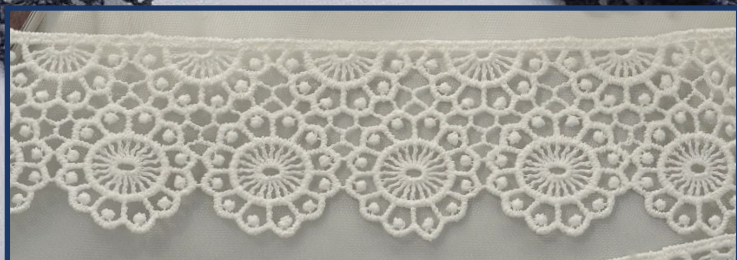

ГИШЮР

НОВИНКИ - лето 2020

-15%

до 15.06, от 5000р.

TR.12603 40 мм

TR.12602 45 мм

ГИШОР

НОВИНКИ – Лето 2020