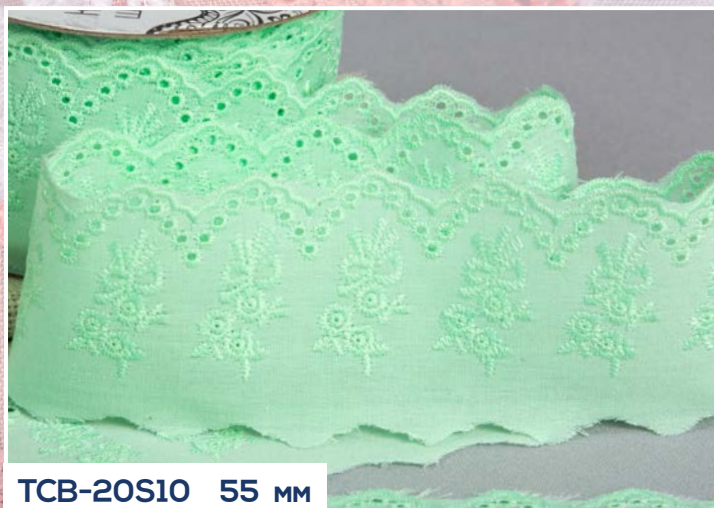

ШИТЬЕ В ЦВЕТЕ

TCB-20S12 (2505) 100 мм

TCB-20S13 (2507) 150 мм

ХЛОПОК 100%

КРУЖЕВО ШИТЬЕ

Летние новинки

ЛЁН
ФАТИН

ТКАЧЬ