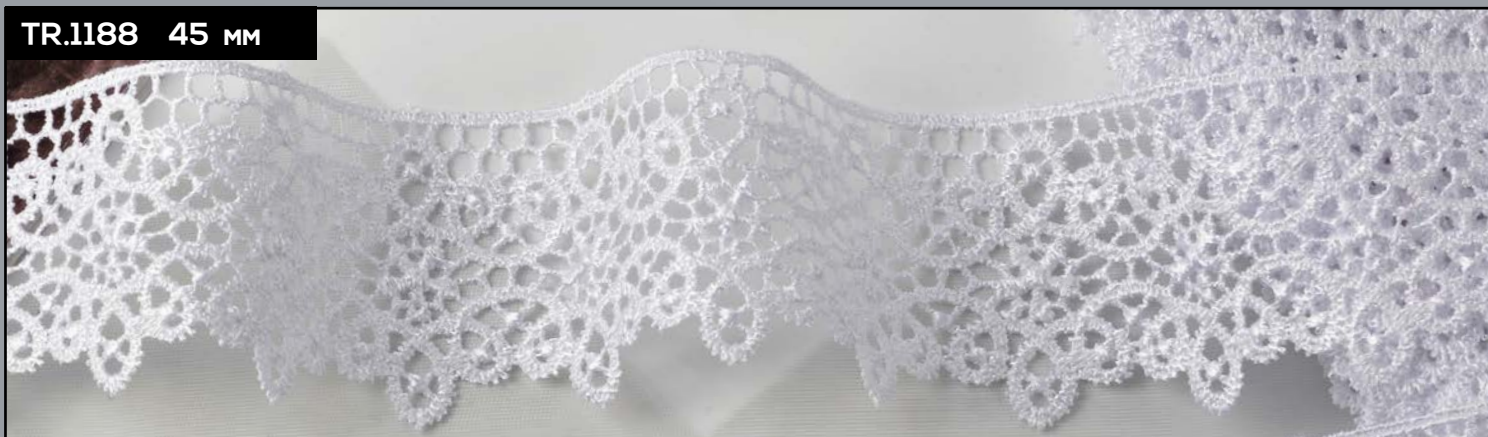

НА СЕТКЕ

ДЛЯ ШКОЛЬНОЙ ФОРМЫ

TR.8B0108 55 мм

TR.8B0038B 25 мм

ГИШЮР

для школьной формы

TR.3058A 30 мм

TR.1188 45 мм