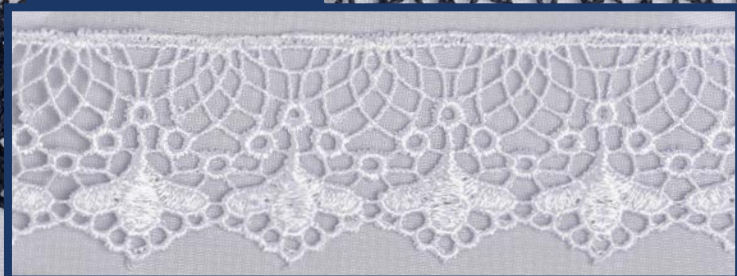

TR.12602 45 мм