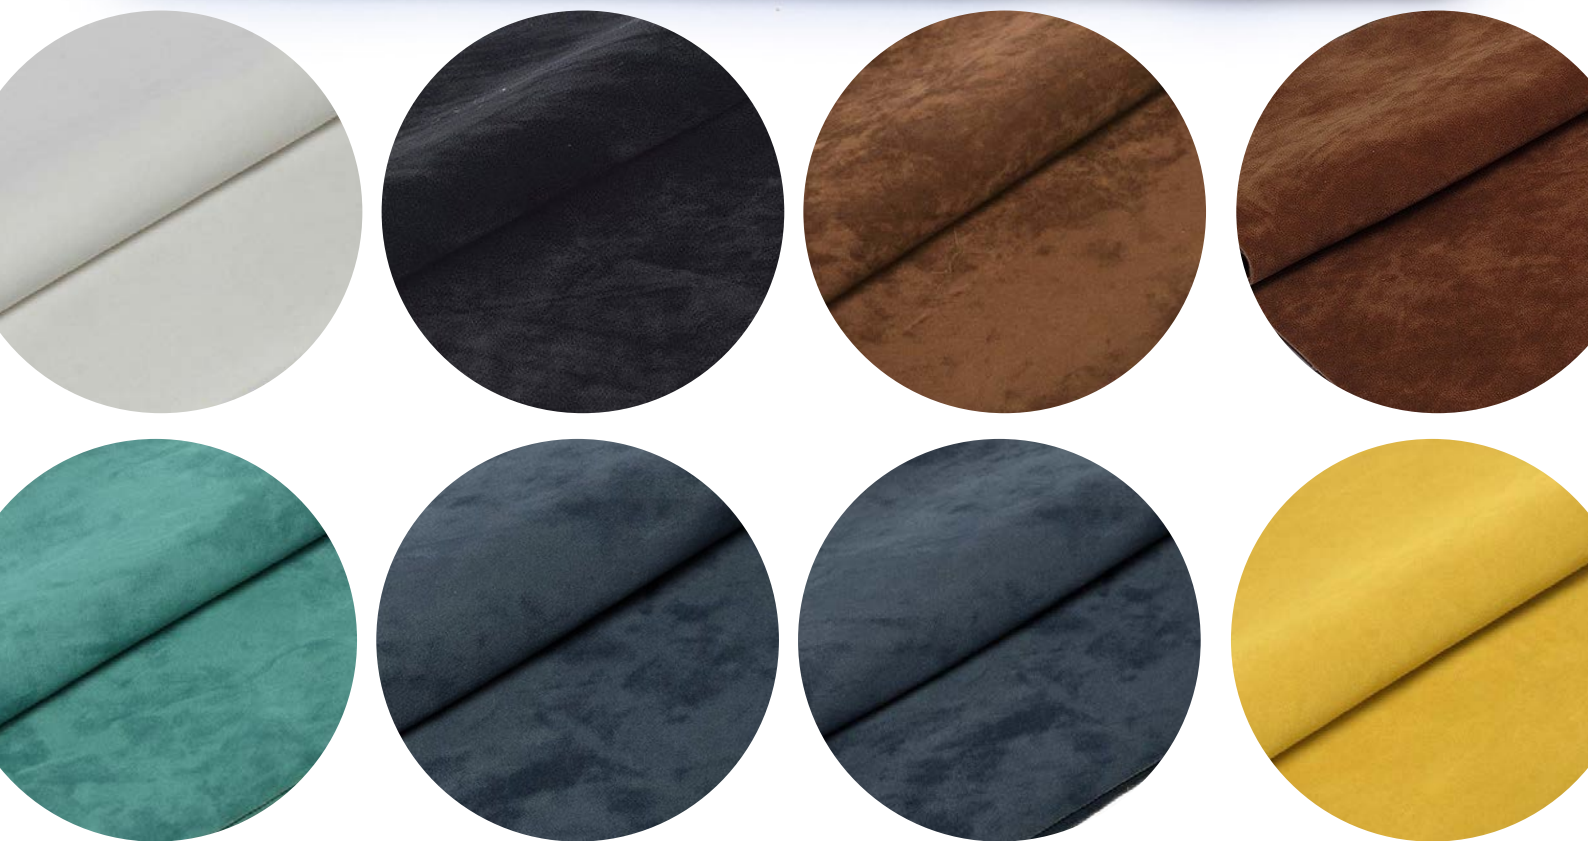

new

ЗАМША ИСКУССТВЕННАЯ

8 НОВЫХ ОТТЕНКОВ

MAGIC 4 TOYS