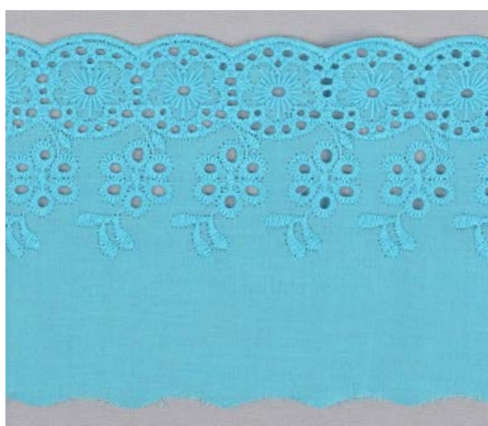

TCB-20S13 (2507) 150 мм