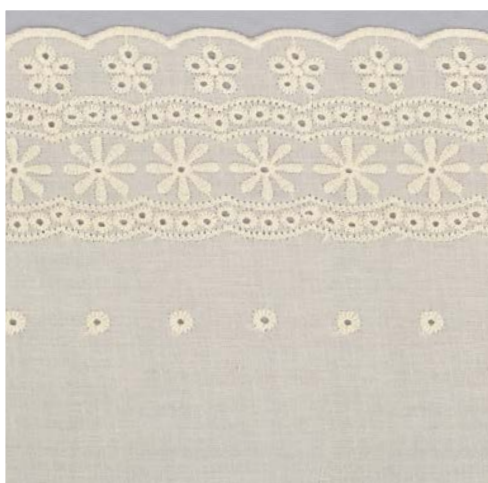

ПОПОЛНЕНИЕ
СКЛАДА

100% хлопок

ШИТЬЕ В ЦВЕТЕ