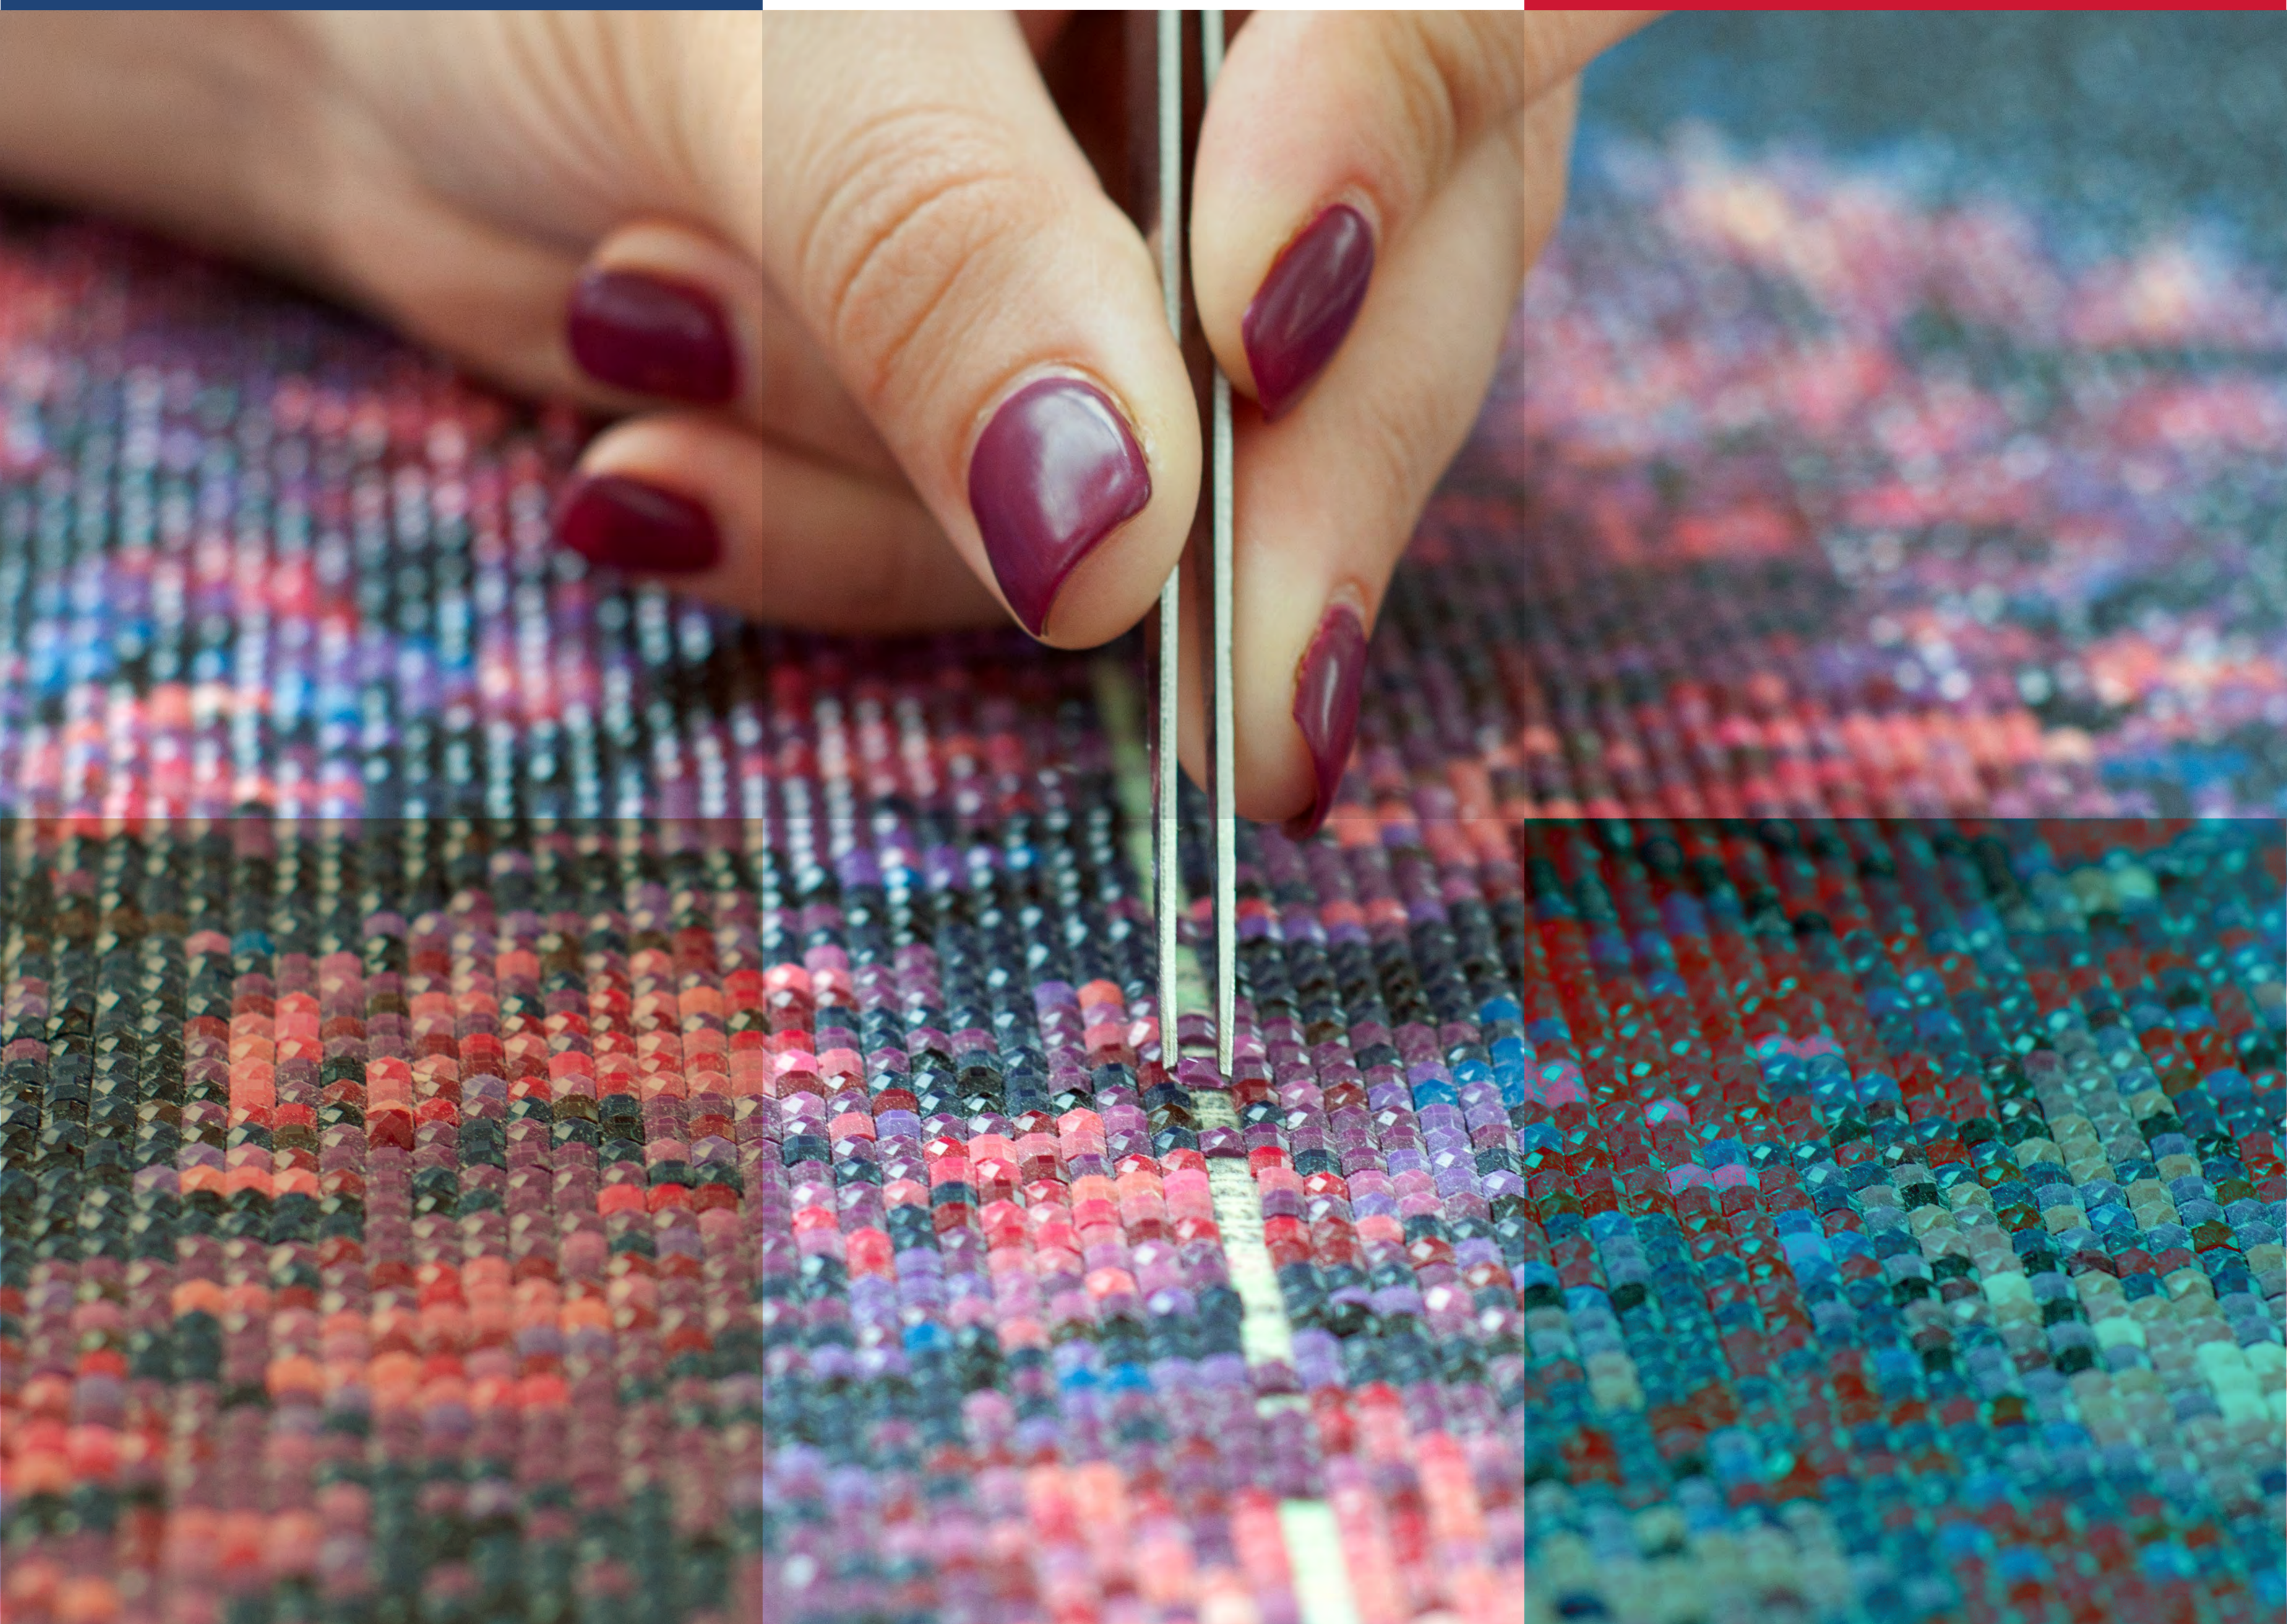

КАРТИНЫ

СТРАЗАМИ