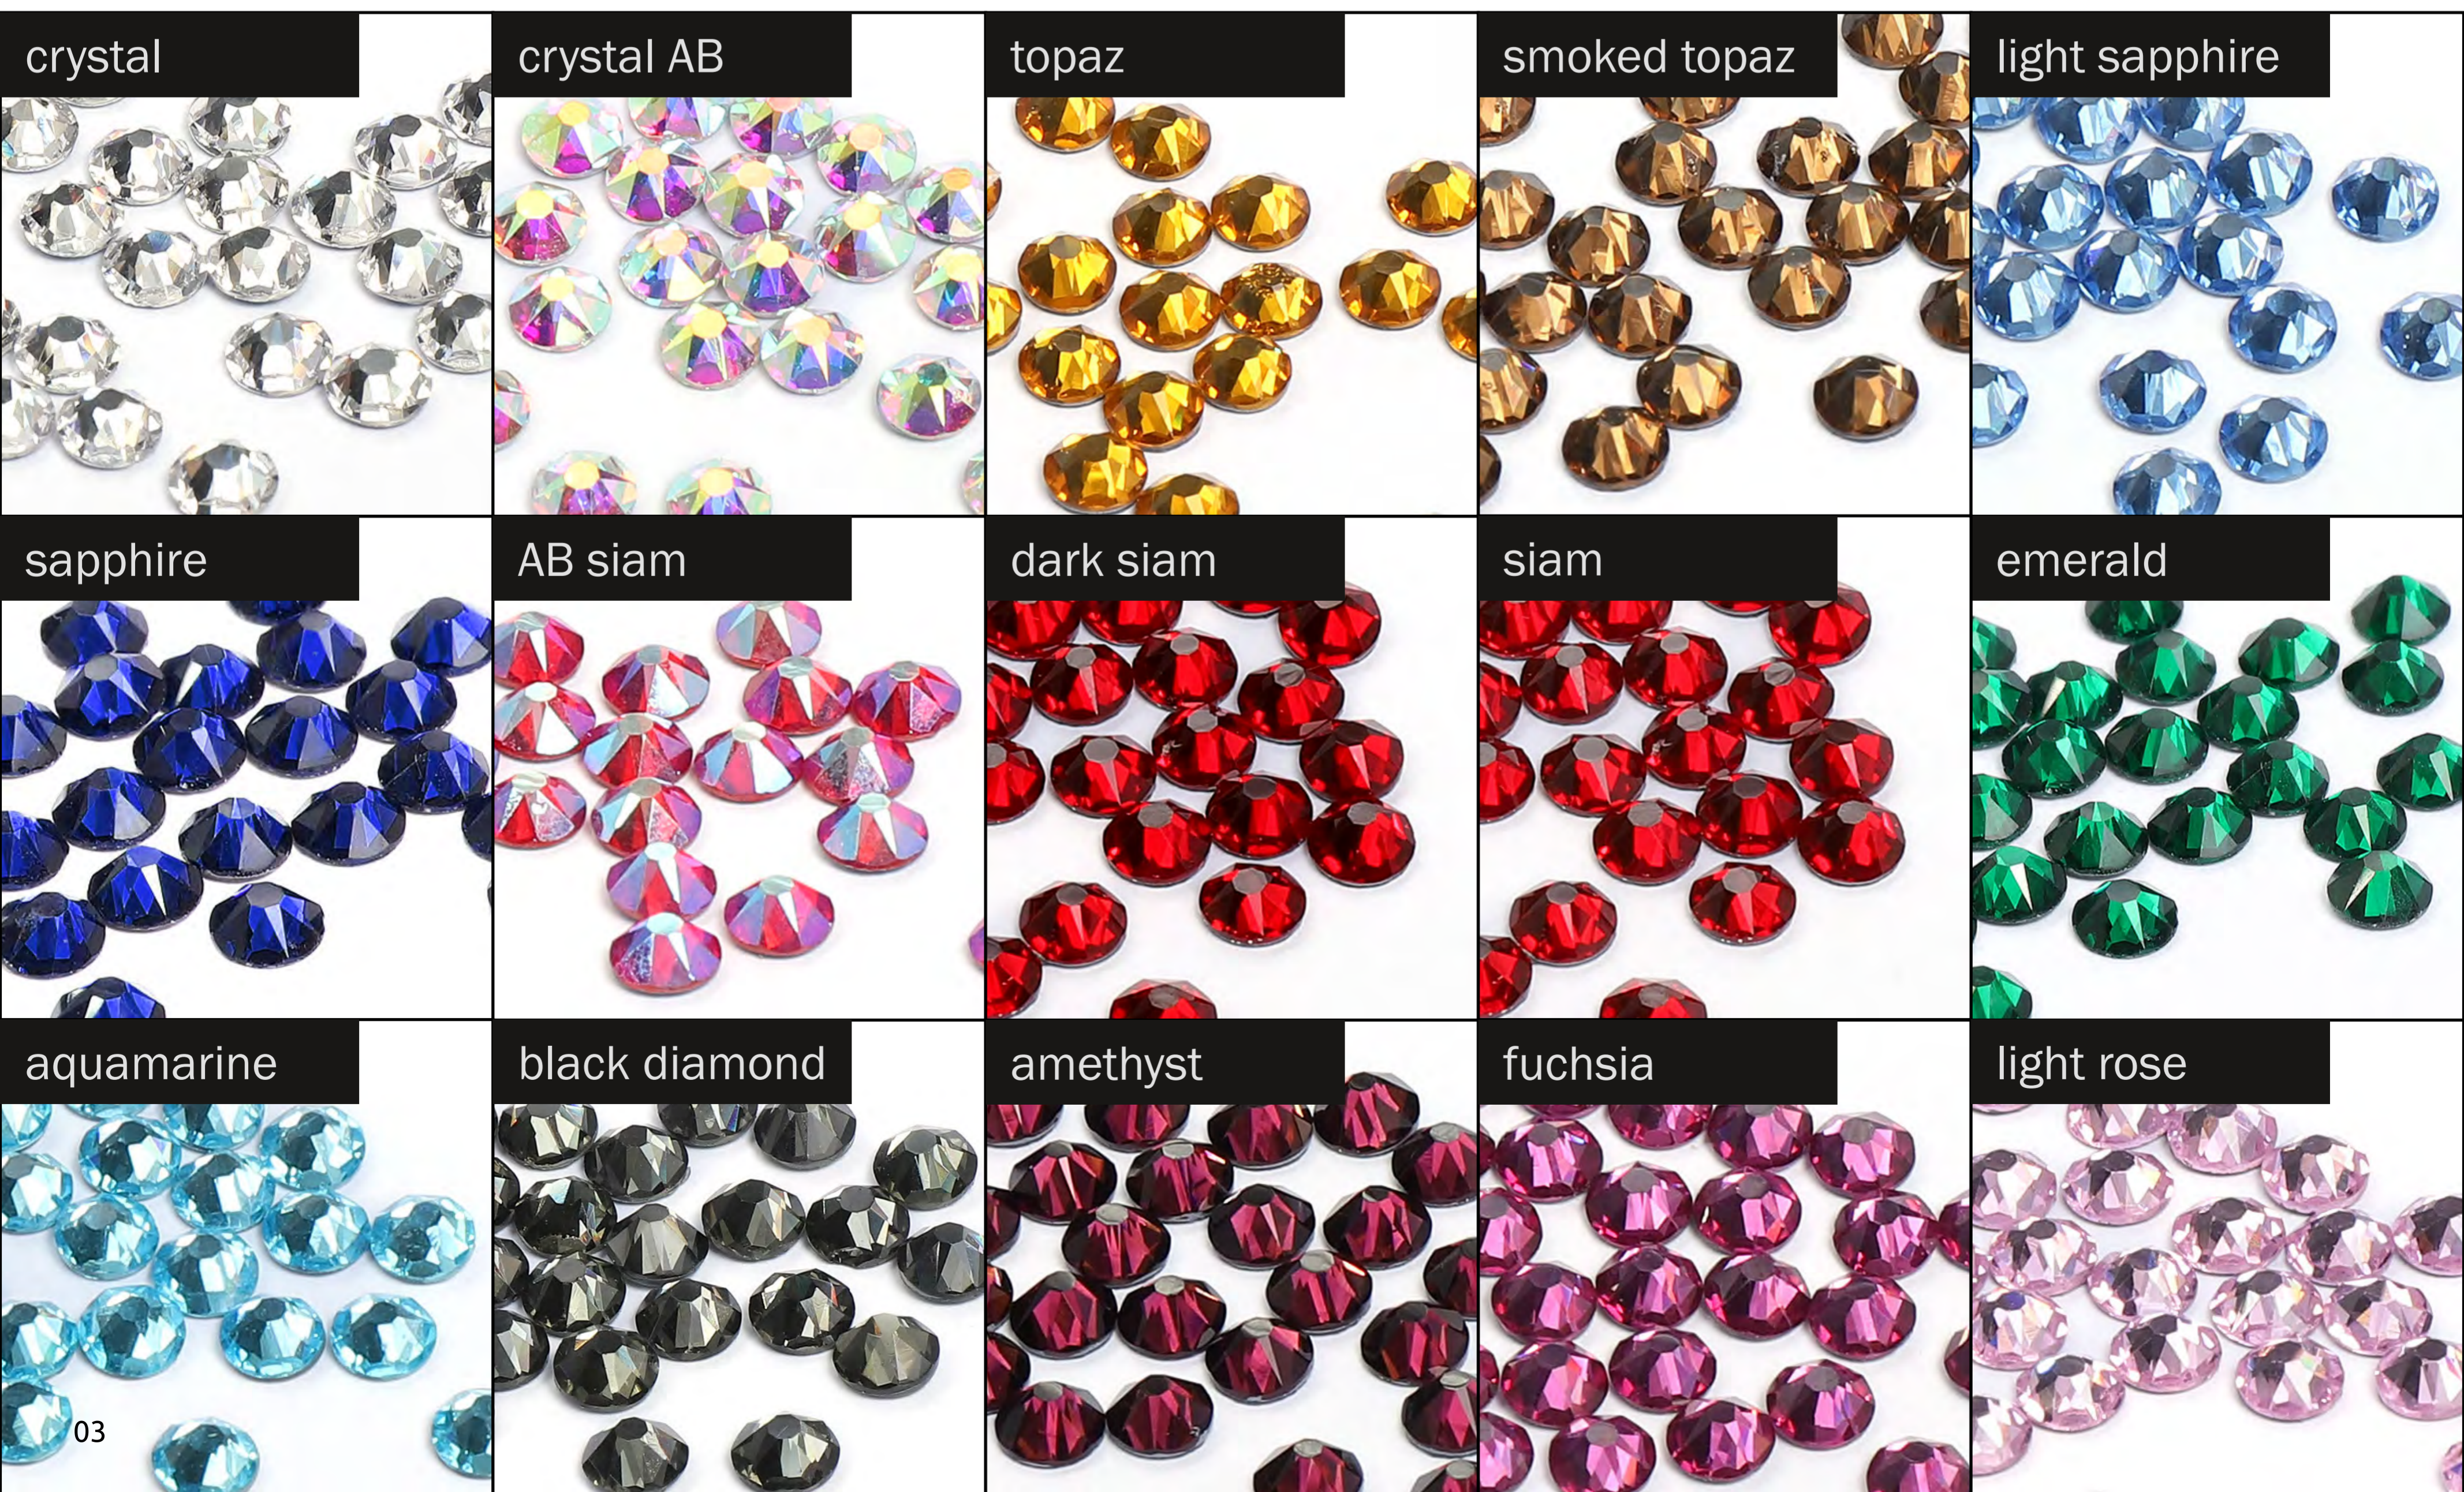

стразы Xirius

аналог Сваровски (2088)

8+8 граней.

Стразы Xirius изготовлены из качественного стекла и являются доступным аналогом Сваровски (2088). У страза 16 граней, образующих форму звезды, такая огранка обеспечивает особый блеск и сияние стразы. На дно термоклеевых страз нанесен качественный немецкий клей.

уп.100 и 1440 шт

SS10 (2,7-2,9 мм)

SS12 (3,0-3,2 мм)

SS16 (3,8-4,0 мм)

SS20 (4,6-4,8 мм)

холодной фиксации

термоклеевые