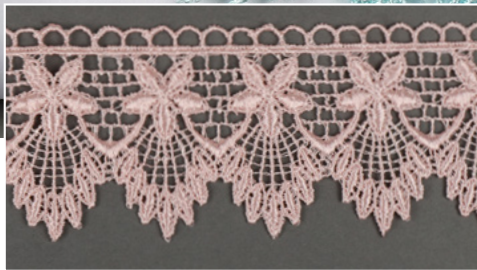

цв. 07 розовый