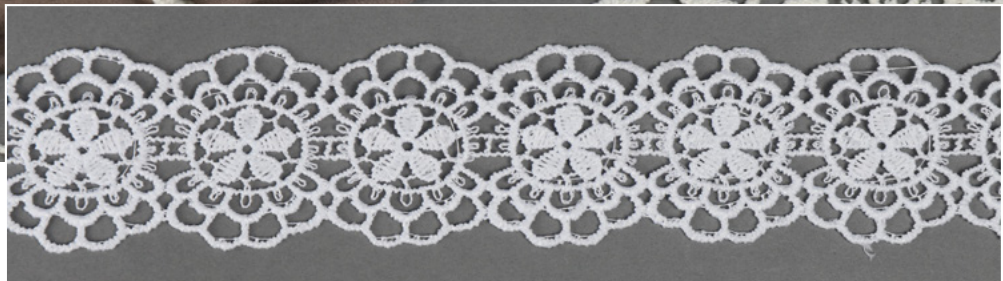

ТВУ.2507 40 мм
белый, молочный