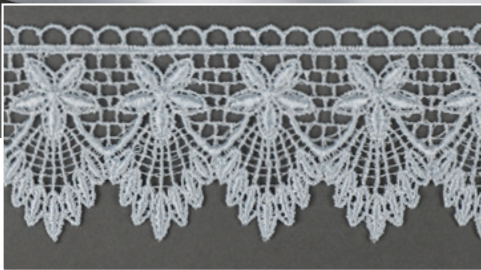

цв. 05 голубой