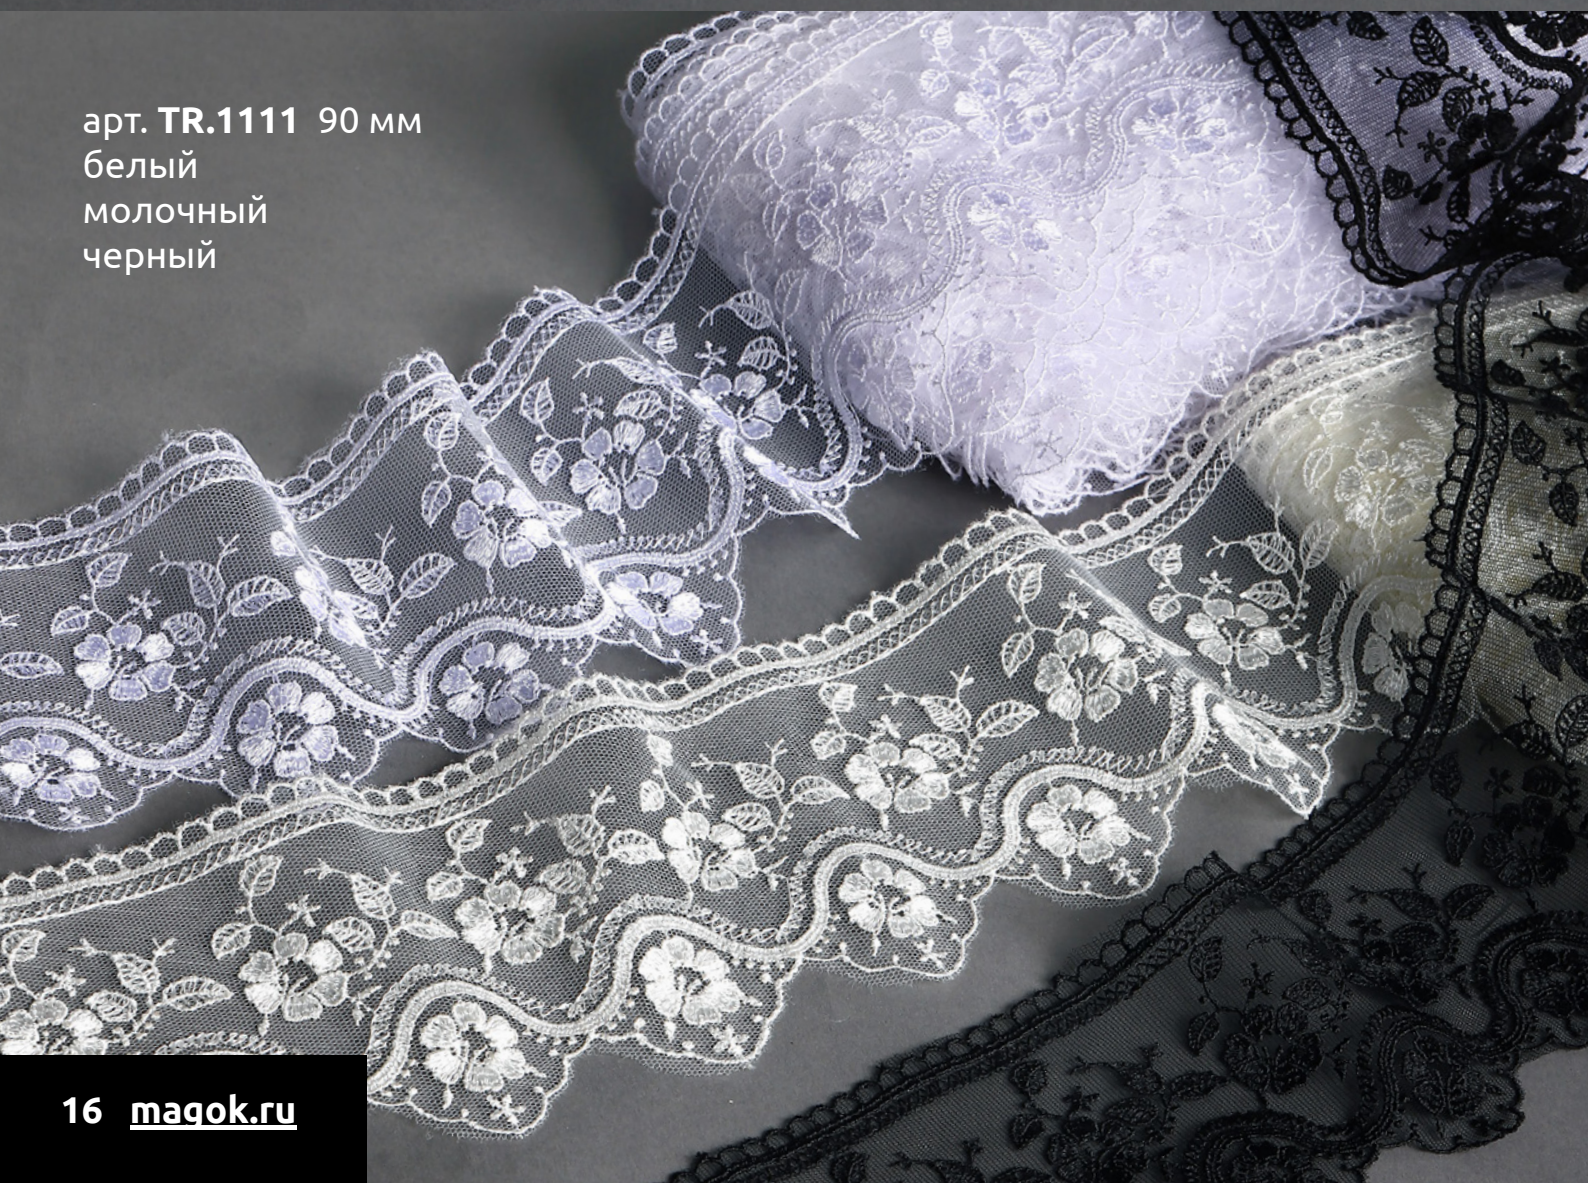

цв. F102 молочный

КРУЖЕВО НА СЕТКЕ ОТДЕЛОЧНОЕ

НА СЕТКЕ МАТОВАЯ НИТЬ

арт. **TR.635** 60 мм
белый, молочный, т.синий, черный

уп. 13,71 м

арт. **TR.1111** 90 мм
белый
молочный
черный

уп. 13,71 м

НА СЕТКЕ МАТОВАЯ НИТЬ