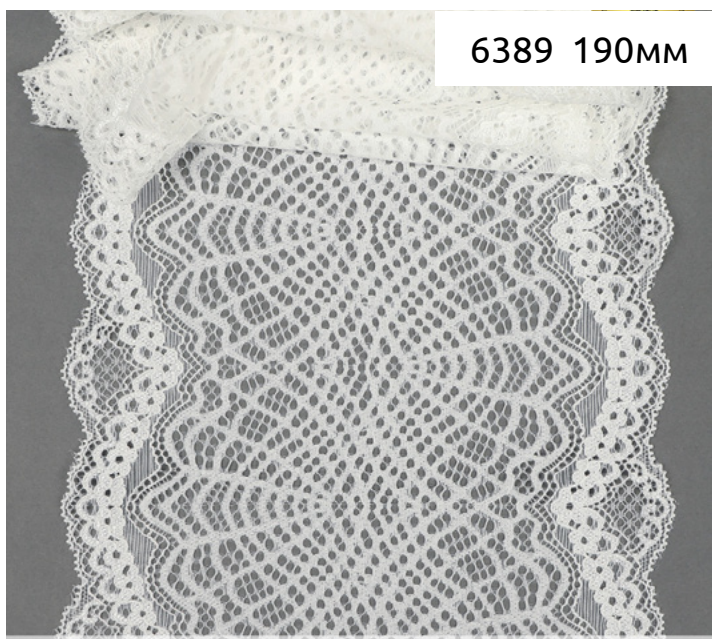

8038 - 03

8038 - 101

OG56 220MM

OG59 230MM

КРУЖЕВО СТРЕЙЧ

уп. от 3 м

6389 190MM

6389 190MM