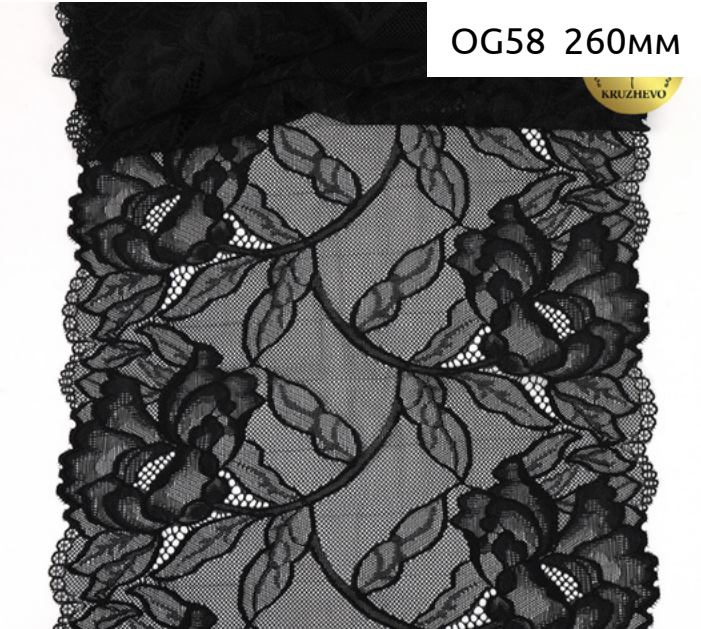

КРУЖЕВО СТРЕЙЧ

уп. от 3 м