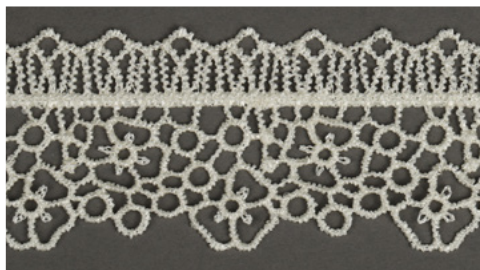

уп. 13,71 м

арт. ТВУ.2501 45 мм

цв. 03 черный

цв. В4815 т.синий

цв. Е6815 серый

цв. 01 белый

цв. F102 молочный

цв. R1815 св.розовый