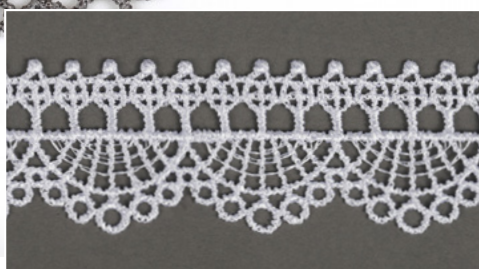

цв. 01 белый