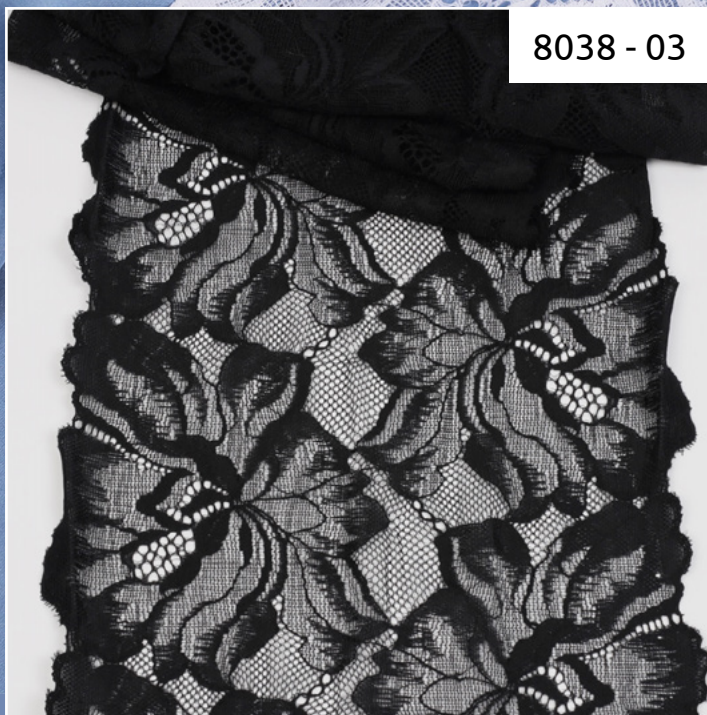

КРУЖЕВО СТРЕЙЧ НОВИНКИ В КЛАССИКЕ

арт. ТВУ.8038 240 мм
цв. 01 белый уп. 10 м

8038 - 03