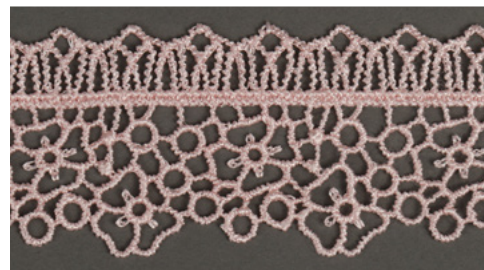

уп. 13,71 м

арт. ТВУ.2501 45 мм

цв. 03 черный

цв. В4815 т.синий

цв. Е6815 серый

цв. 01 белый

цв. F102 молочный

цв. R1815 св.розовый