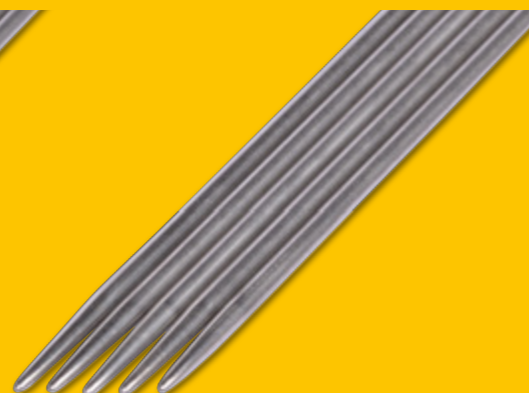

MAXW.35-100
 Ø10,0 мм /35 см

ЧУЛОЧНЫЕ

Maxwell

GOLD

Спицы чулочные **Maxwell Gold** металлические. Упаковка 5 шт.

MAXW. 25-20 Ø2,0 мм /25 см

MAXW. 25-25 Ø2,5 мм /25 см

MAXW. 25-30 Ø3,0 мм /25 см