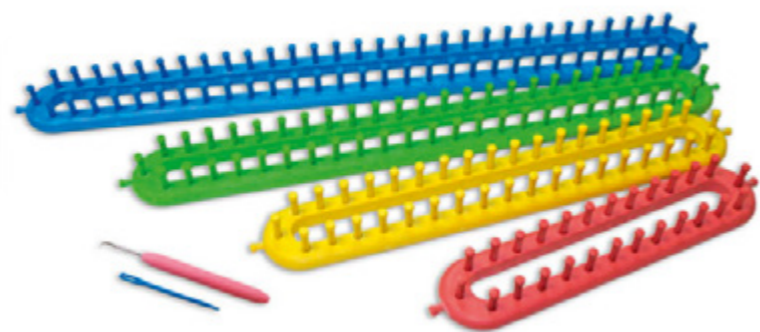

НАБ.ВЯЗ.ПРВО6
Набор для вязания овальный (B335-0606)