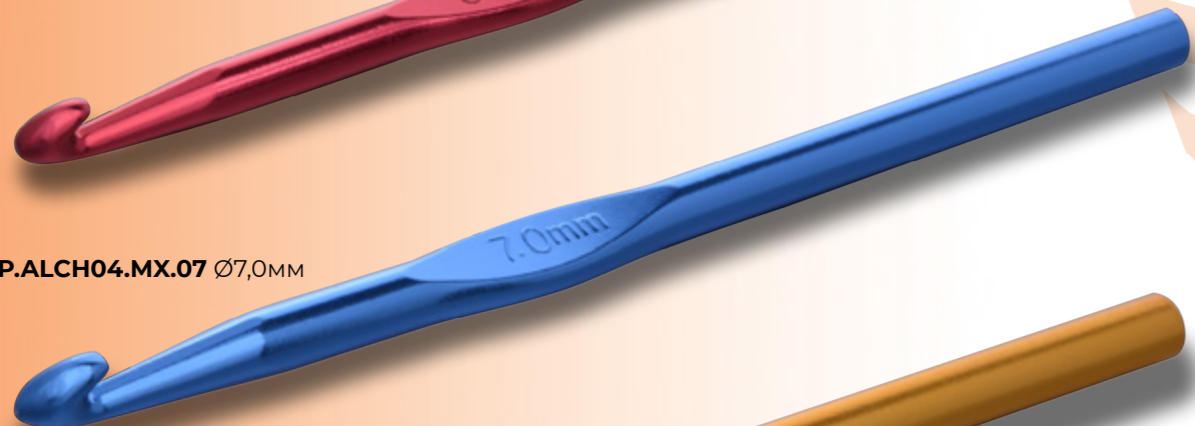

ТВ.КР.АLСН04.МХ.07 Ø7,0мм