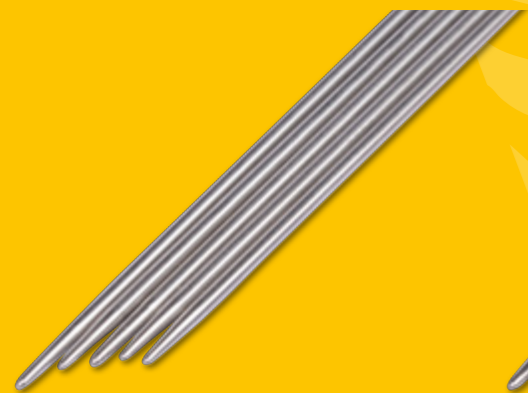

MAXW.35-100
 Ø10,0 мм /35 см

ЧУЛОЧНЫЕ

Maxwell

GOLD

Спицы чулочные **Maxwell Gold** металлические. Упаковка 5 шт.

MAXW. 25-20 Ø2,0 мм /25 см

MAXW. 25-25 Ø2,5 мм /25 см

MAXW. 25-30 Ø3,0 мм /25 см