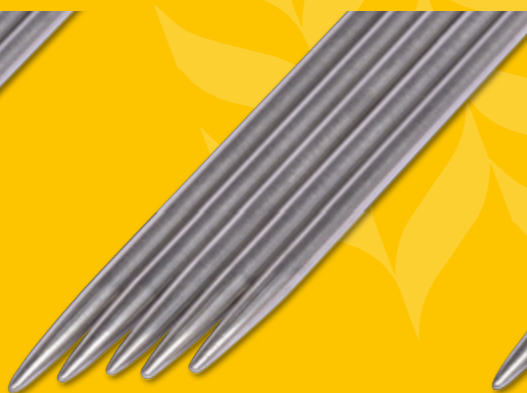

MAXW. 25-25 Ø2,5 мм /25 см

MAXW. 25-30 Ø3,0 мм /25 см