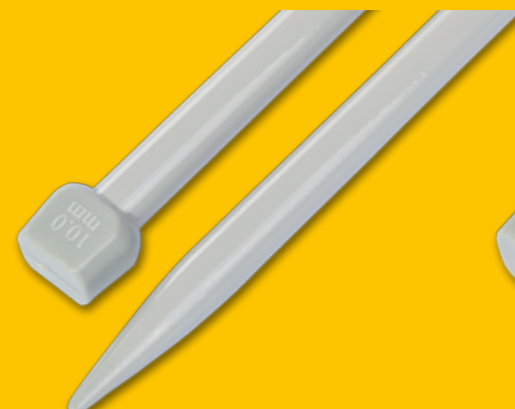

СП.6606 Ø12,0 мм /35 см

СП.6590 Ø10,0 мм /35 см