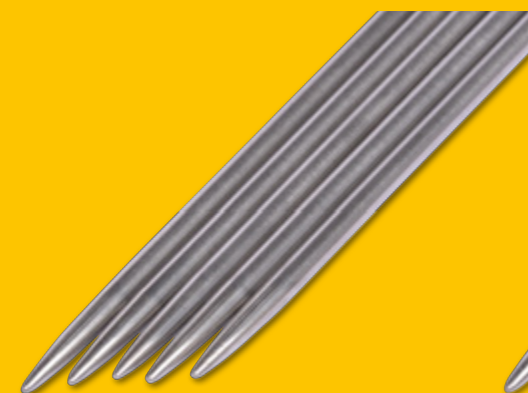

MAXW.35-100
 Ø10,0 мм /35 см

ЧУЛОЧНЫЕ

Maxwell

GOLD

Спицы чулочные **Maxwell Gold** металлические. Упаковка 5 шт.

MAXW. 25-20 Ø2,0 мм /25 см

MAXW. 25-25 Ø2,5 мм /25 см

MAXW. 25-30 Ø3,0 мм /25 см