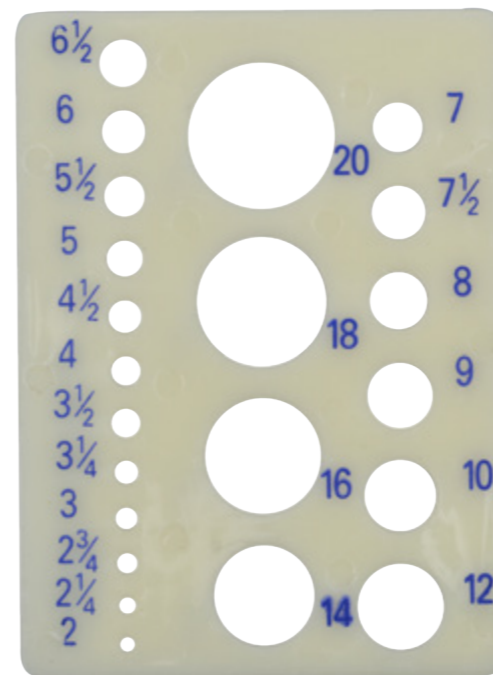

Спицы вспомогательные пластик арт. **ТВУ-СВП** уп.3шт

Спица для снятия петель арт. **ТВУ.ССП.20** 20см уп. 10шт

Пластиковая измерительная линейка для спиц арт. **ТВУ.М009/2**

Приспособление для вязания квадратов арт. **TBY.X498**