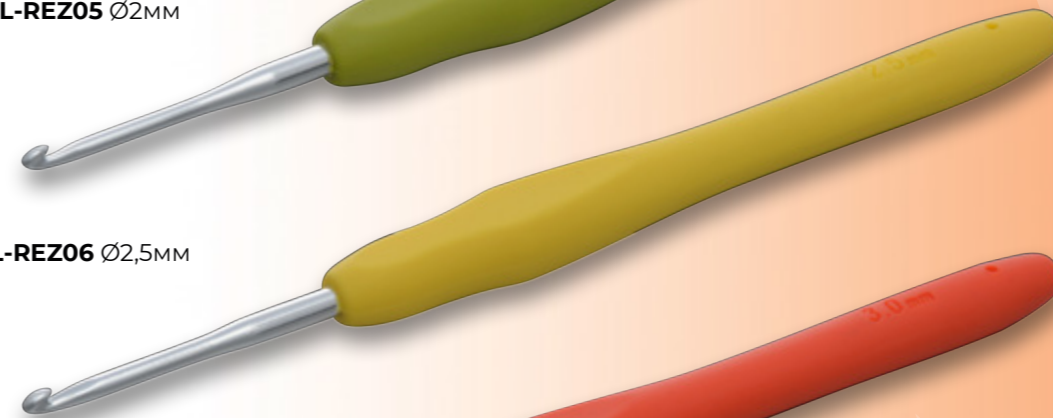

TB.0332-6000/O Ø5mm

ОДИНАРНЫЕ С СИЛИКОНОВОЙ РУЧКОЙ

Крючки для вязания **Maxwell Colors** алюминиевые одинарные цветные с пластиковой ручкой. Упаковка - 10 шт.

TB.AL-REZ05 Ø2mm

TB.AL-REZ06 Ø2,5mm

TB.AL-REZ07 Ø3mm