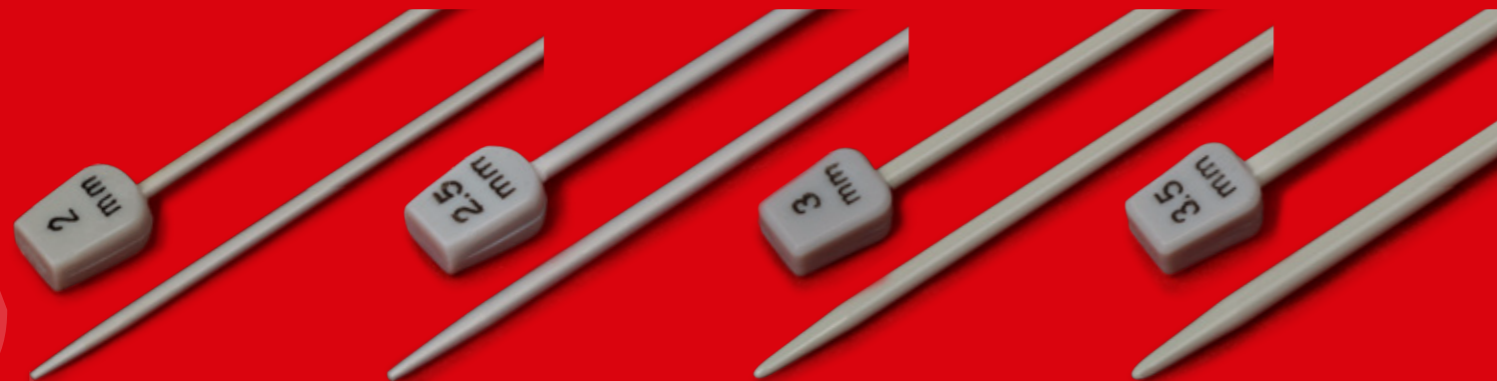

СП.ТВ.КРУГ.3,0.80 см Ø3,0 мм /80 см

СП.ТВ.КРУГ.3,5.80 см Ø3,5 мм /80 см

СП.ТВ.КРУГ.4,0.80 см Ø4,0 мм /80 см

СП.ТВ.КРУГ.4,5.80 см Ø4,5 мм /80 см

СП.ТВ.КРУГ.5,0.80 см Ø5,0 мм /80 см

СП.ТВ.КРУГ.5,5.80 см Ø5,5 мм /80 см

СП.ТВ.КРУГ.6,0.80 см Ø6,0 мм /80 см

ПРЯМЫЕ

RED

ЧУЛОЧНЫЕ

Спицы прямые Maxwell Red тефлоновые. Упаковка 1 пара. Длина 35 см.

Спицы чулочные Maxwell Red тефлоновые. Упаковка 5 шт. Длина 25 см.

СП.ТВ.ПР.ТФ.2,0.35/2
Ø2,0 мм /35 см