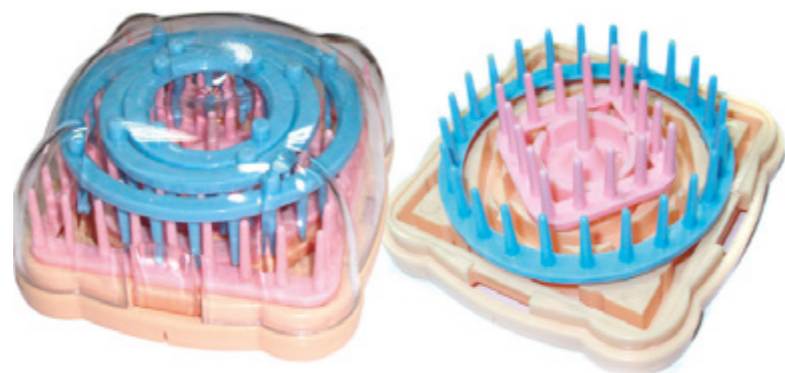

НАБ.В341-7045
Набор для вязания на рамках пластик