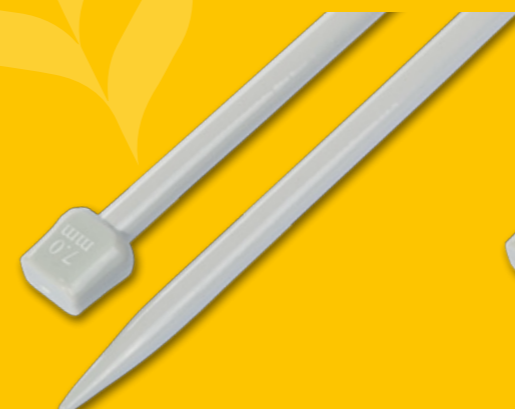

Длина 35 см. Упаковка 1 пара.

СП.6507 Ø2,0 мм /35 см

СП.6514 Ø3,0 мм /35 см

СП.6521 Ø4,0 мм /35 см

СП.6538 Ø5,0 мм /35 см

СП.6545 Ø5,5 мм /35 см

СП.6552 Ø6,0 мм /35 см

СП.6569 Ø7,0 мм /35 см