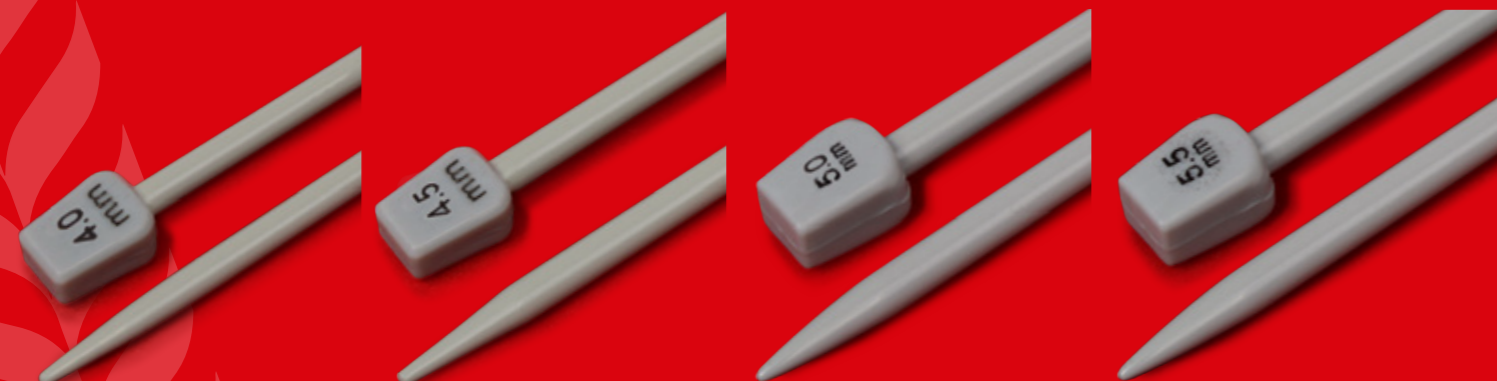

СП.ТВ.ПР.ТФ.2,0.35/2
Ø2,0 мм /35 см

СП.ТВ.ПР.ТФ.2,5.35/2
Ø2,5 мм /35 см

СП.ТВ.ПР.ТФ.3,0.35/2
Ø3,0 мм /35 см

СП.ТВ.ПР.ТФ.3,5.35/2
Ø3,5 мм /35 см