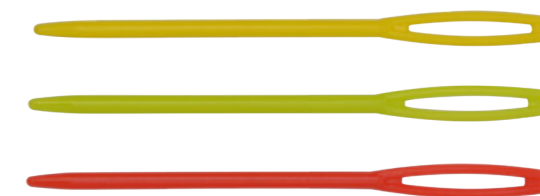

Спицы вспомогательные пластик арт. **ТВУ-СВП** уп.3шт

Спица для снятия петель арт. **ТВУ.ССП.20** 20см уп. 10шт

Пластиковая измерительная линейка для спиц арт. **ТВУ.М009/2**

Приспособление для вязания квадратов арт. **TBY.X498**

Пластиковая измерительная линейка для спиц арт. **TBY.M008**

Вилка для вязания 65мм / 15см d=4,0 мм арт. **TBY.523**

Счетчик вязальных рядов арт. **TBY.SXH5136** электронный на палец

Спицы вспомогательные пластик уп. 3шт арт. **TBY-СВП**