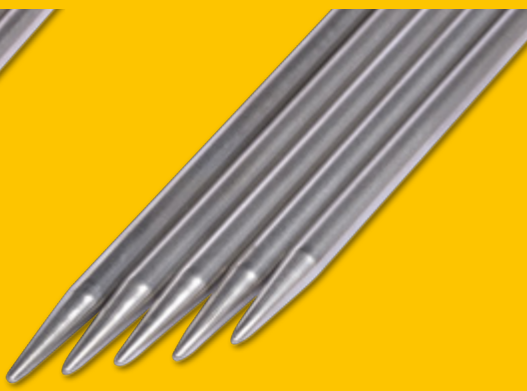

MAXW. 25-40 Ø4,0 мм /25 см

MAXW. 25-45 Ø4,5 мм /25 см

MAXW. 25-60 Ø6,0 мм /25 см