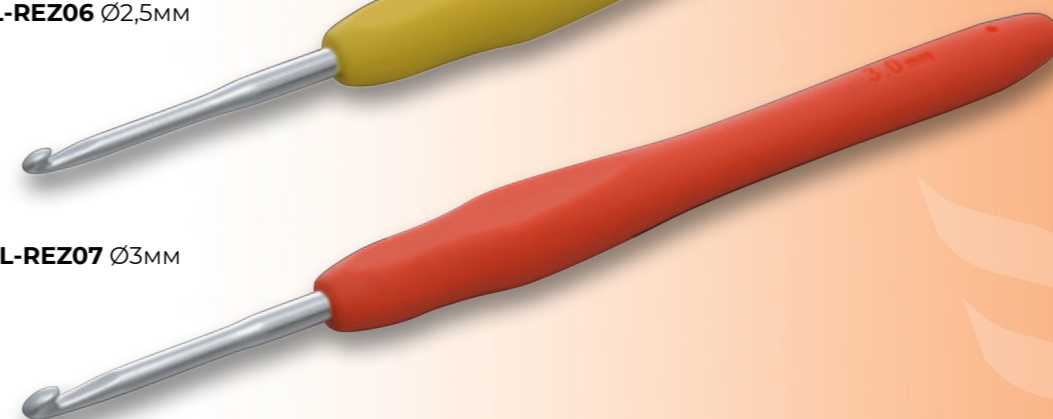

TB.0332-6000/O Ø5mm

ОДИНАРНЫЕ С СИЛИКОНОВОЙ РУЧКОЙ

Крючки для вязания **Maxwell Colors** алюминиевые одинарные цветные с пластиковой ручкой. Упаковка - 10 шт.

TB.AL-REZ05 Ø2mm

TB.AL-REZ06 Ø2,5mm

TB.AL-REZ07 Ø3mm