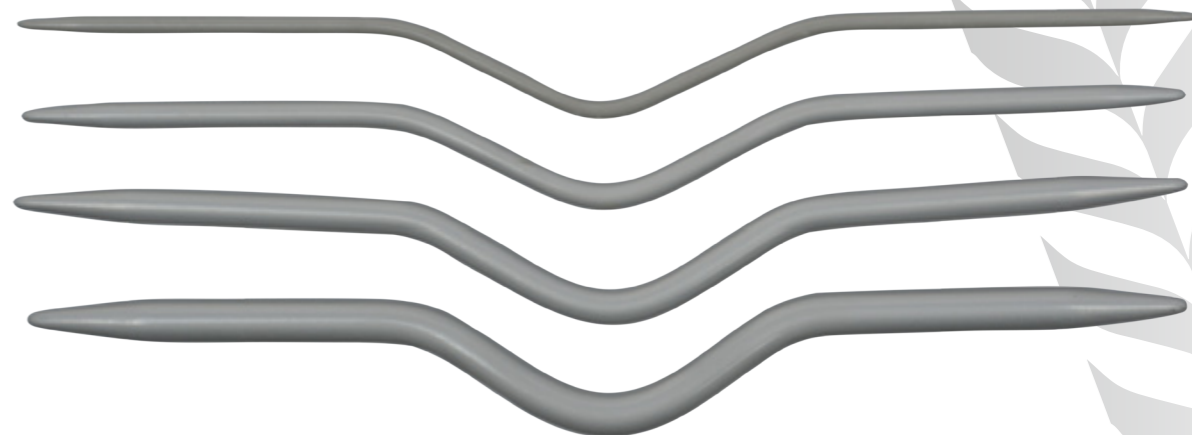

Спицы вспомогательные для вязания косичек тефлон арт. **ТВУ-СКТ-5**