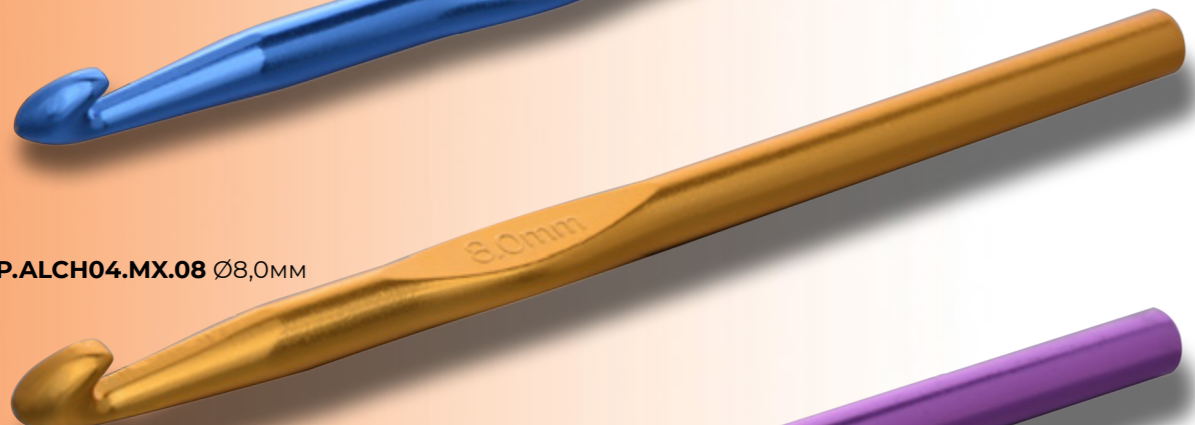

ТВ.КР.АLСН04.МХ.08 Ø8,0мм