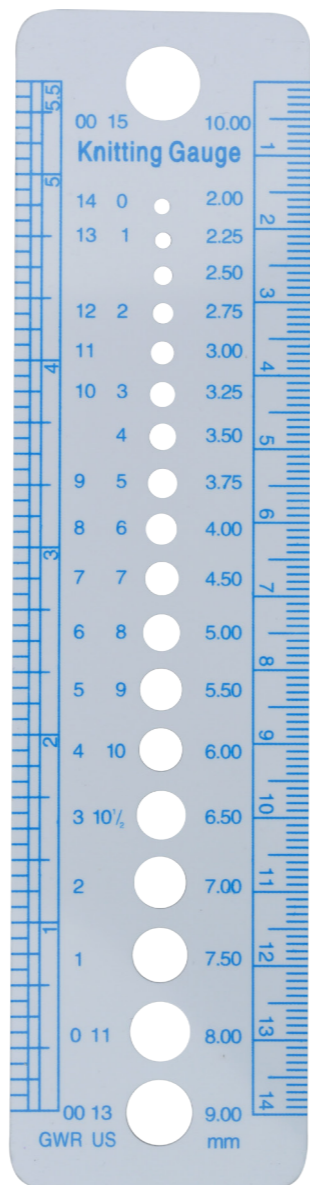

Maxwell Accessories

Maxwell аксессуары для вязания и рукоделия

ПРИС.ВЯЗ.ПОМ.Б
Приспособление для
помпонов 70мм