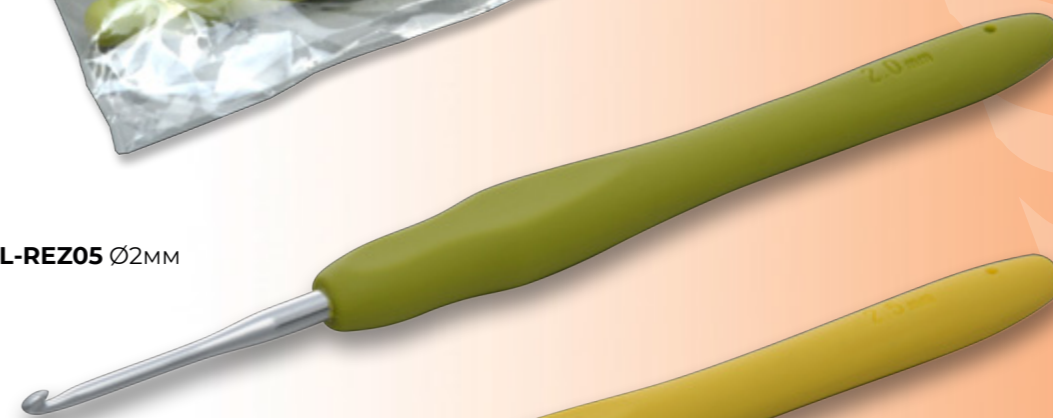

TB.0332-6000/O Ø5mm

ОДИНАРНЫЕ С СИЛИКОНОВОЙ РУЧКОЙ

Крючки для вязания **Maxwell Colors** алюминиевые одинарные цветные с пластиковой ручкой. Упаковка - 10 шт.

TB.AL-REZ05 Ø2mm

TB.AL-REZ06 Ø2,5mm

TB.AL-REZ07 Ø3mm