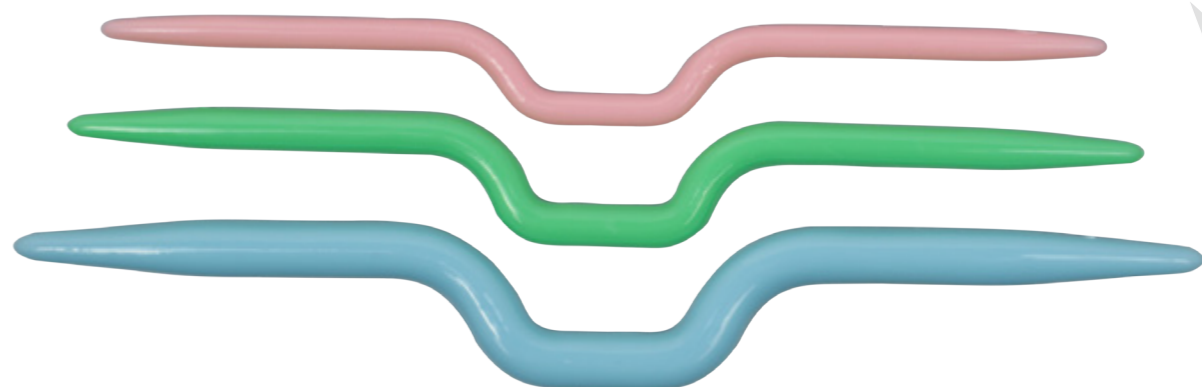

Спицы вспомогательные пластик арт. **ТВУ-СВП** уп.3шт

Спица для снятия петель арт. **ТВУ.ССП.20** 20см уп. 10шт

Пластиковая измерительная линейка для спиц арт. **ТВУ.М009/2**

Приспособление для вязания квадратов арт. **TBY.X498**