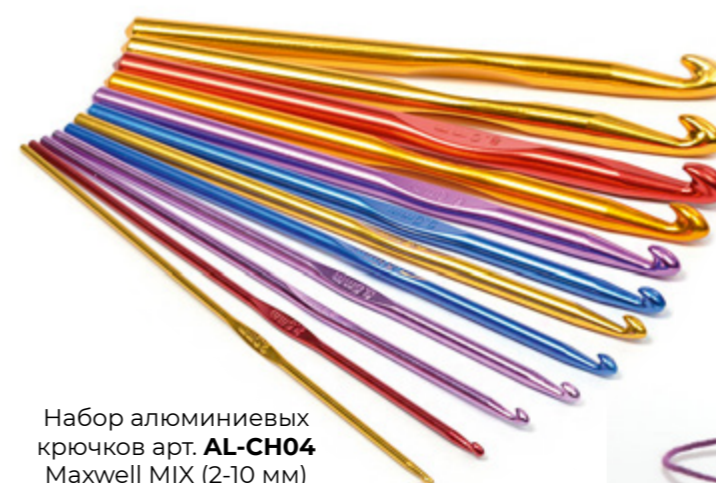

Набор алюминиевых
крючков арт. **AL-CH04**
Maxwell MIX (2-10 мм)