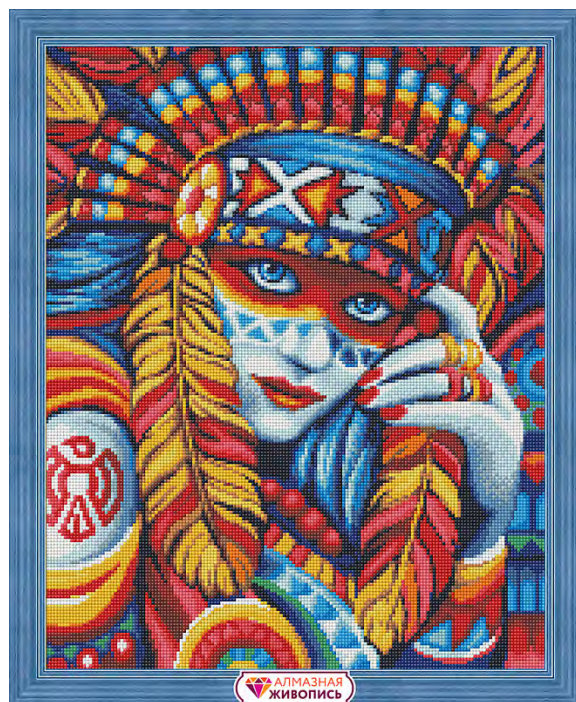

1590 Прекрасная скво 40x50 см

Полный ассортимент со скидкой [смотрите в разделе >>](#)