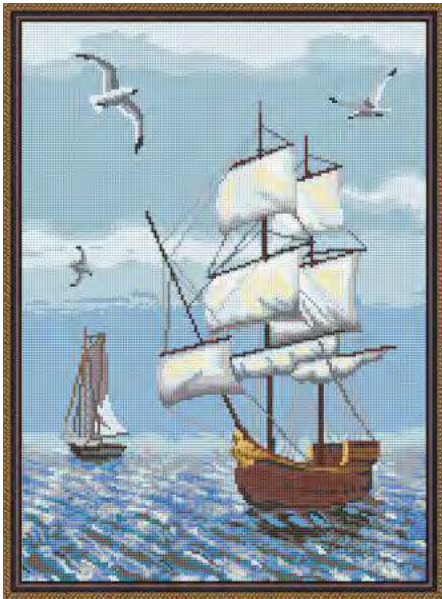

ЗОЛОТОЕ РУНО

ЗОЛОТЫЕ РУЧКИ

КАРТИНЫ БИСЕРОМ

КРАСА И ТВОРЧЕСТВО

ОРНАМЕНТ

РИСУЕМ ИГЛОЙ

ШЕЛКОВАЯ

ГАРМОНИЯ

# НАБОРЫ ДЛЯ ВЫШИВАНИЯ

ДО **-50%**

Полный ассортимент со скидкой >>

МП-002 Парусники 27,5x38 см

МП-003 Закат на море  
27,5x38 см

ПЗ-016 Цветы в горах  
25x34 см

10816 Цветы 7  
20,7x24,9 см

АСТ.75431 По  
мотивам вестерна  
А3 40x30 см