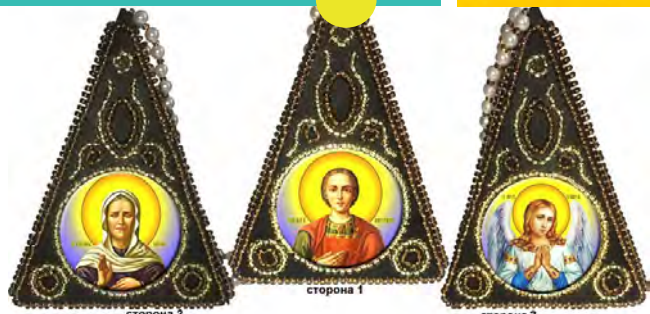

ИКОНЫ БИСЕРОМ

**Полный
ассортимент >>**

НОВИНКИ!

Вышиваем Бисером

Производство и продажа наборов для вышивки бисером

L154 Подвеска пирамидка Триптих 8,5х6см