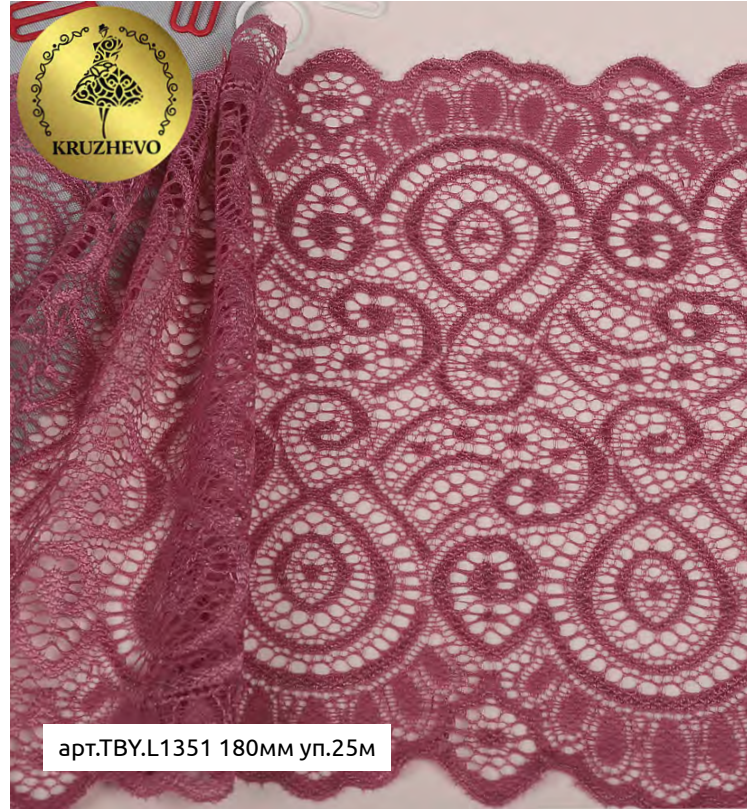

## Застежки текстильные

УТ-00157502 арт. TBY.57477 1,9см 3x1

УТ-00157461 арт. TBY.57461 3см 3x2

УТ-00157494 арт. TBY.57469 5см 3x3

арт.ТВУ.Л839 30мм уп.50м

арт.ТВУ.Л1351 180мм уп.25м

арт.ТВУ.Л1672 180мм уп.25м