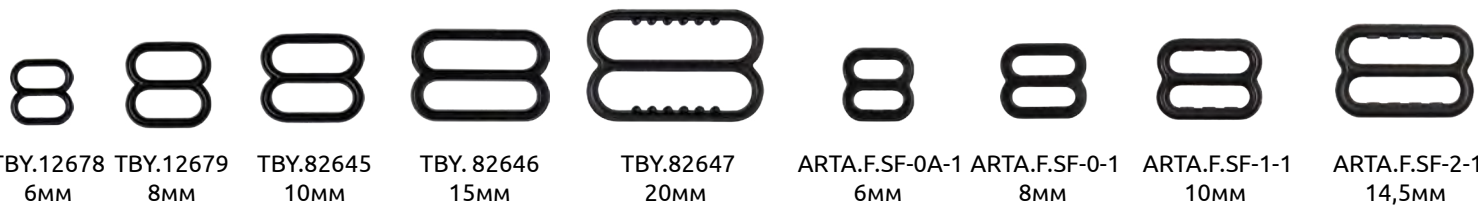

Регуляторы, крючки, кольца - металл

Застежки текстильные

УТ-00075324 арт. TBY.75312 1,9см 3x1

УТ-00075330 арт. TBY.75332 3см 3x2

УТ-00152761 арт. TBY.75313 1,9см 3x1

УТ-00152766 арт. TBY.75333 3см 3x2

УТ-00152767 арт. TBY.75343 5см 3x3