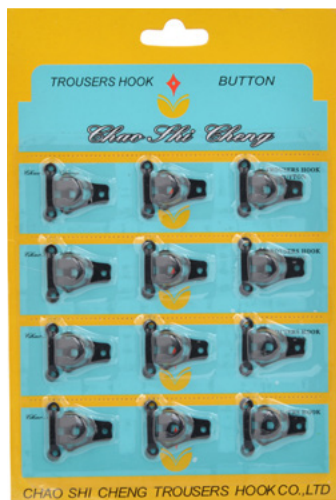

Брючные в блистере. Фасовка 12 шт

ТВУ-ТНН никель, оксид

Юбочные в блистере. Фасовка 24 шт