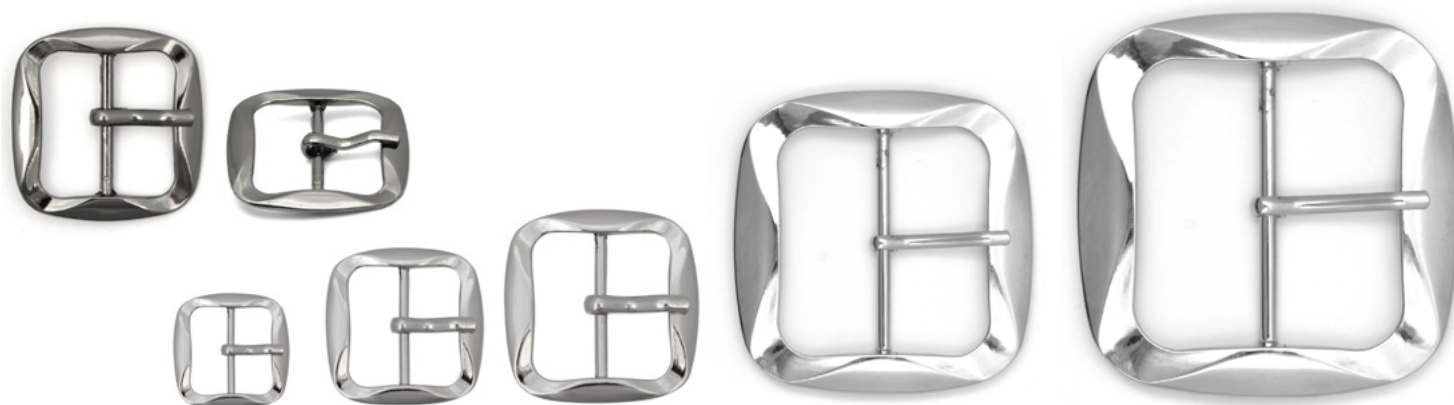

размер / внутр. размер	14x14,5 мм / 10 мм	21x21 мм / 15 мм	28x28 мм / 20 мм	41,5x42 мм / 30 мм	55x56 мм / 40 мм
никель	1667.НИК	1668.НИК	1669.НИК	1670.НИК	1671.НИК
черный никель	1667.ТНИК	1668.ТНИК	1669.ТНИК	1670.ТНИК	1671.ТНИК