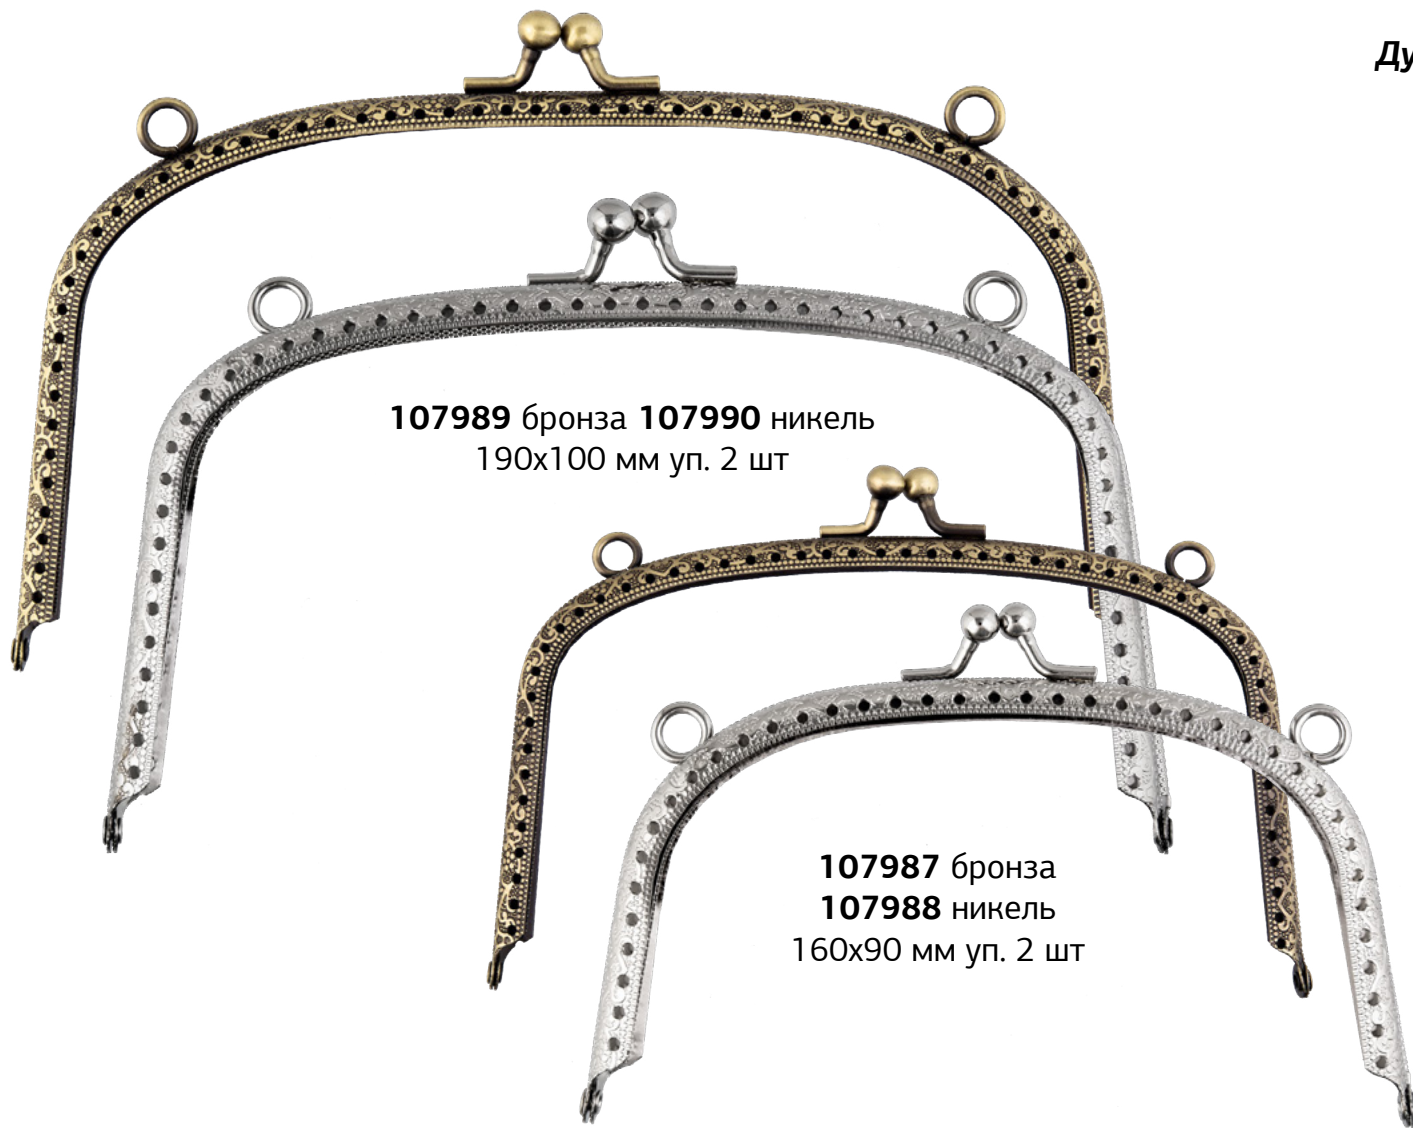

Дуга

107949 никель
107950 золото
125 мм уп. 2 шт

107941 никель
107942 золото
75 мм уп. 4 шт

107945 никель
107946 золото
105 мм уп. 2 шт

107953 никель **107954** золото
160 мм уп. 2 шт

107989 бронза **107990** никель
190x100 мм уп. 2 шт