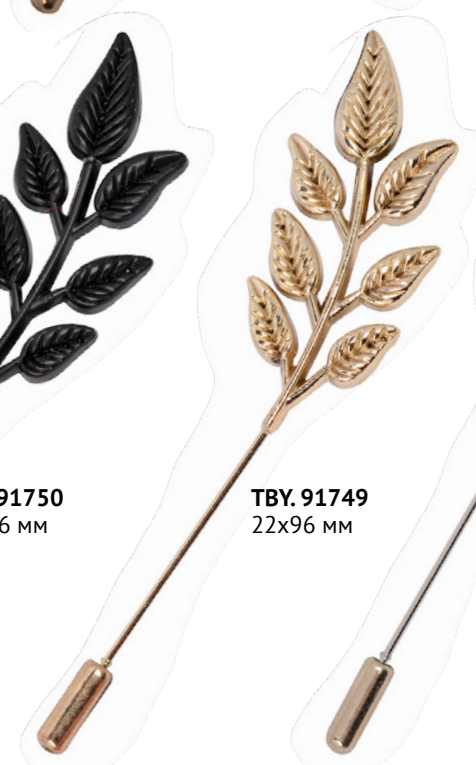

ТВУ.917443
34x86 мм

ТВУ.917444
34x86 мм

ТВУ.111821
34x86 мм

ТВУ.111820
31x83 мм

ТВУ.91750
22x96 мм

ТВУ.91749
22x96 мм

ТВУ.91748
22x96 мм

ТВУ.111820
31x83 мм

Брошь

ТВУ.72991
35x35 мм

ТВУ.91753
38x31 мм

ТВУ.91759
32x70 мм

ТВУ.91758
32x70 мм

Фасовка 5 шт

TBY. 91757 золото **TBY. 91757** никель 30 мм

UF.335 золото **UF.336** никель 25x25 мм