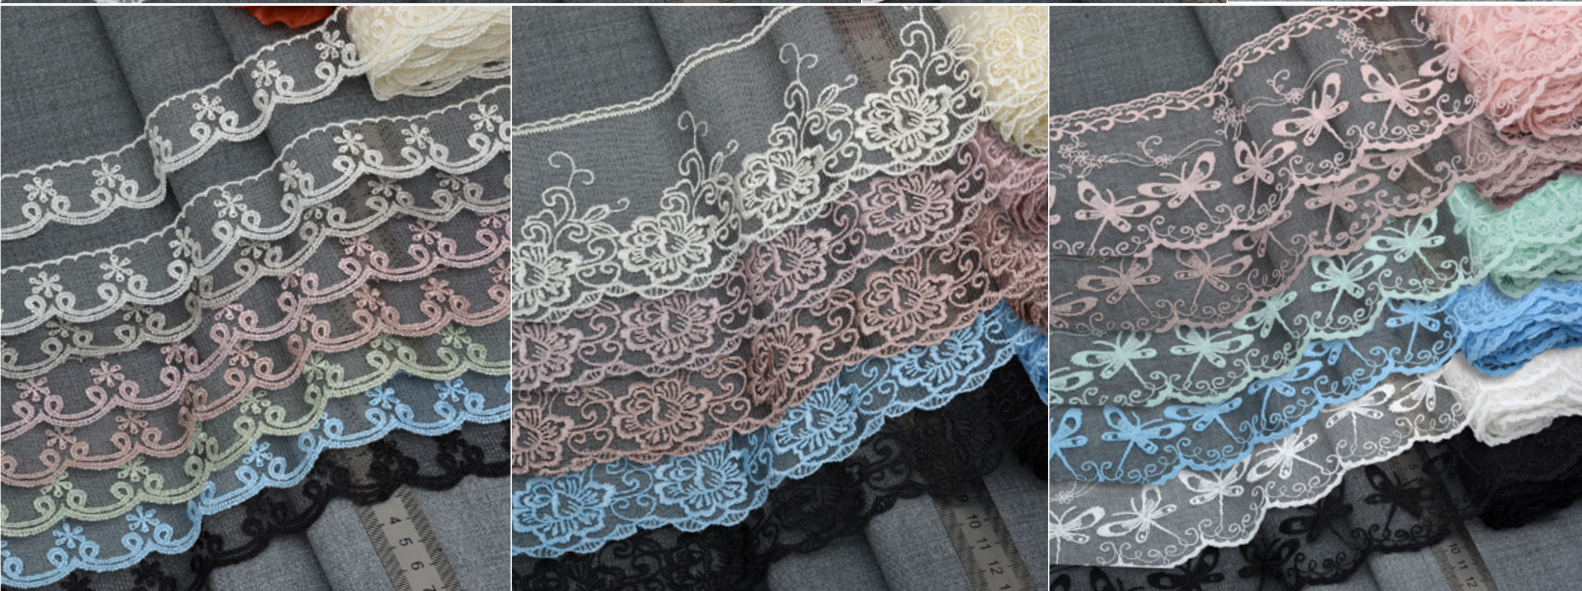

КРУЖЕВО Новинки!

Пудровая коллекция на сетке