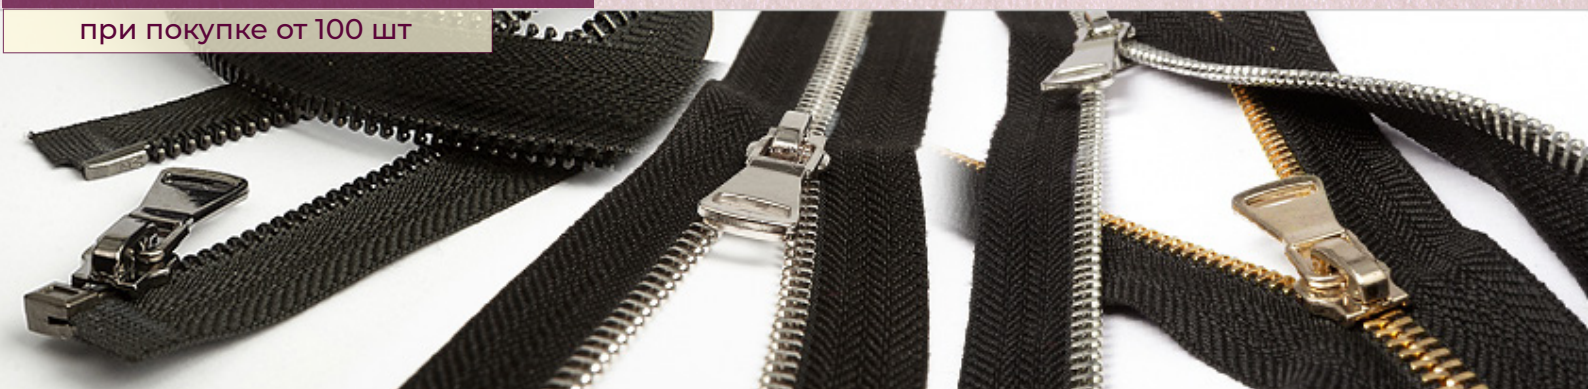

для спирали и трактора

Молнии металл
НИКЕЛЬ, ОКСИД, АНТИК

Скидка -20%

при покупке от 100 шт

Молнии металл
шлифованное звено

Скидка -15%

при покупке от 100 шт

ПОДАРОЧНАЯ ЛЕНТА ПАРЧА