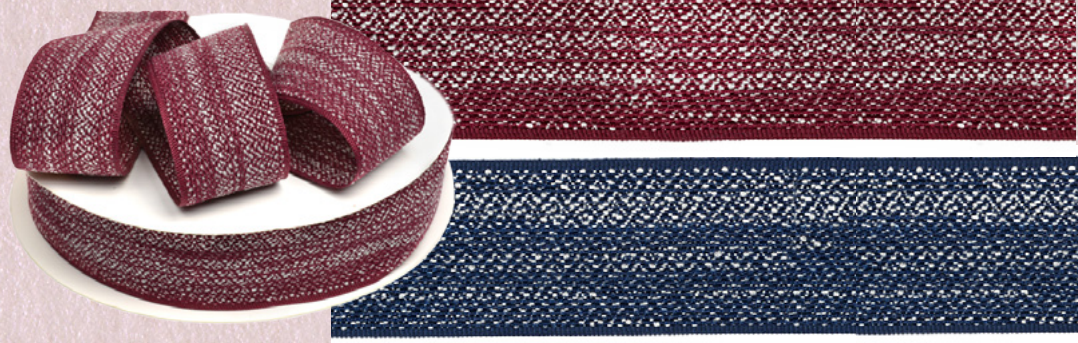

НОВИНКИ!

«Ёлочка» перламутр

«Ёлочка» вязаная металлик

Хит сезона!

«Гусиные лапки»

ТЕСЬМА ДЕКОРАТИВНАЯ

НОВИНКИ!

Тканая рубчик Лампас с рисунком

Тесьма ТВУ жаккардовая Этника

Меланж

Киперная металлизированная

Снова с наличии!

ПОДВЯЗЫ ТРИКОТАЖНЫЕ

НОВИНКИ!

Полоска - хит сезона!

23 новых дизайна!