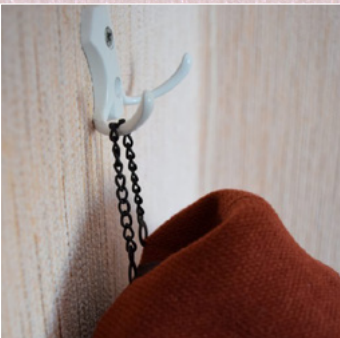

КОСАЯ БЕЙКА АТЛАСНАЯ

в новой ширине - 20 мм
цвет белый и черный

ШЕВРОНЫ ПРИШИВНЫЕ

НОВИНКИ!

24 НОВЫХ ДИЗАЙНА!

ЛЕЙБЛЫ МЕТАЛЛИЧЕСКИЕ С НАДПИСЬЮ

Снова в наличии!

МЕТАЛЛОФУРНИТУРА **НОВИНКИ!**

Цепочки - вешалки

Новый дизайн!

в трех цветах

Крючки декоративные

11 новых артикулов!

Крючки брючные

Крючки пришивные (юбочные)

Цвет золото