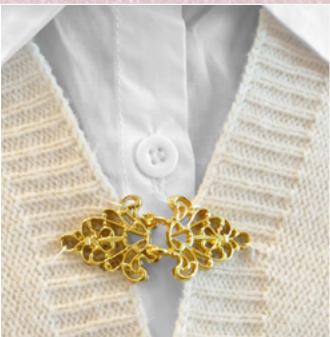

КОСАЯ БЕЙКА АТЛАСНАЯ

в новой ширине - 20 мм
цвет белый и черный

ШЕВРОНЫ ПРИШИВНЫЕ

НОВИНКИ!

24 НОВЫХ ДИЗАЙНА!

ЛЕЙБЛЫ МЕТАЛЛИЧЕСКИЕ С НАДПИСЬЮ

Снова в наличии!

МЕТАЛЛОФУРНИТУРА **НОВИНКИ!**

Цепочки - вешалки

Новый дизайн!

в трех цветах

Крючки декоративные

11 новых артикулов!

Крючки брючные

Крючки пришивные (юбочные)

Цвет золото