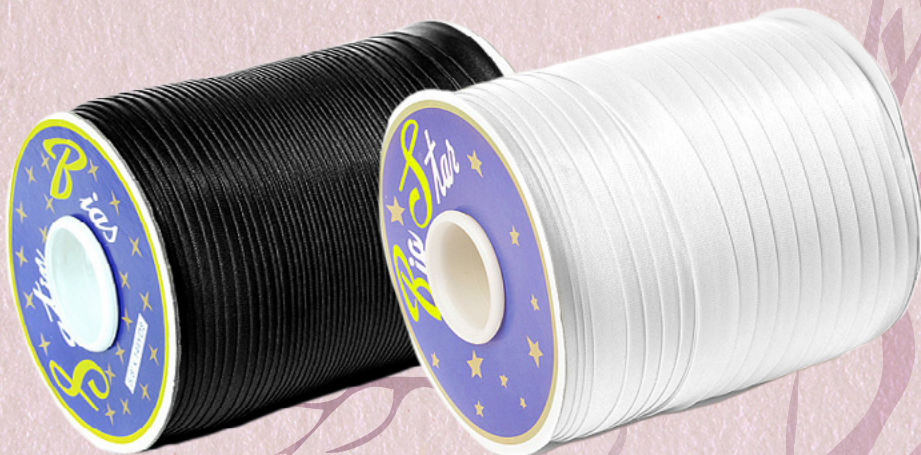

КОСАЯ БЕЙКА АТЛАСНАЯ

в новой ширине - 20 мм
цвет белый и черный

ШЕВРОНЫ ПРИШИВНЫЕ

НОВИНКИ!

24 НОВЫХ ДИЗАЙНА!

ЛЕЙБЛЫ МЕТАЛЛИЧЕСКИЕ С НАДПИСЬЮ

Снова в наличии!

МЕТАЛЛОФУРНИТУРА **НОВИНКИ!**